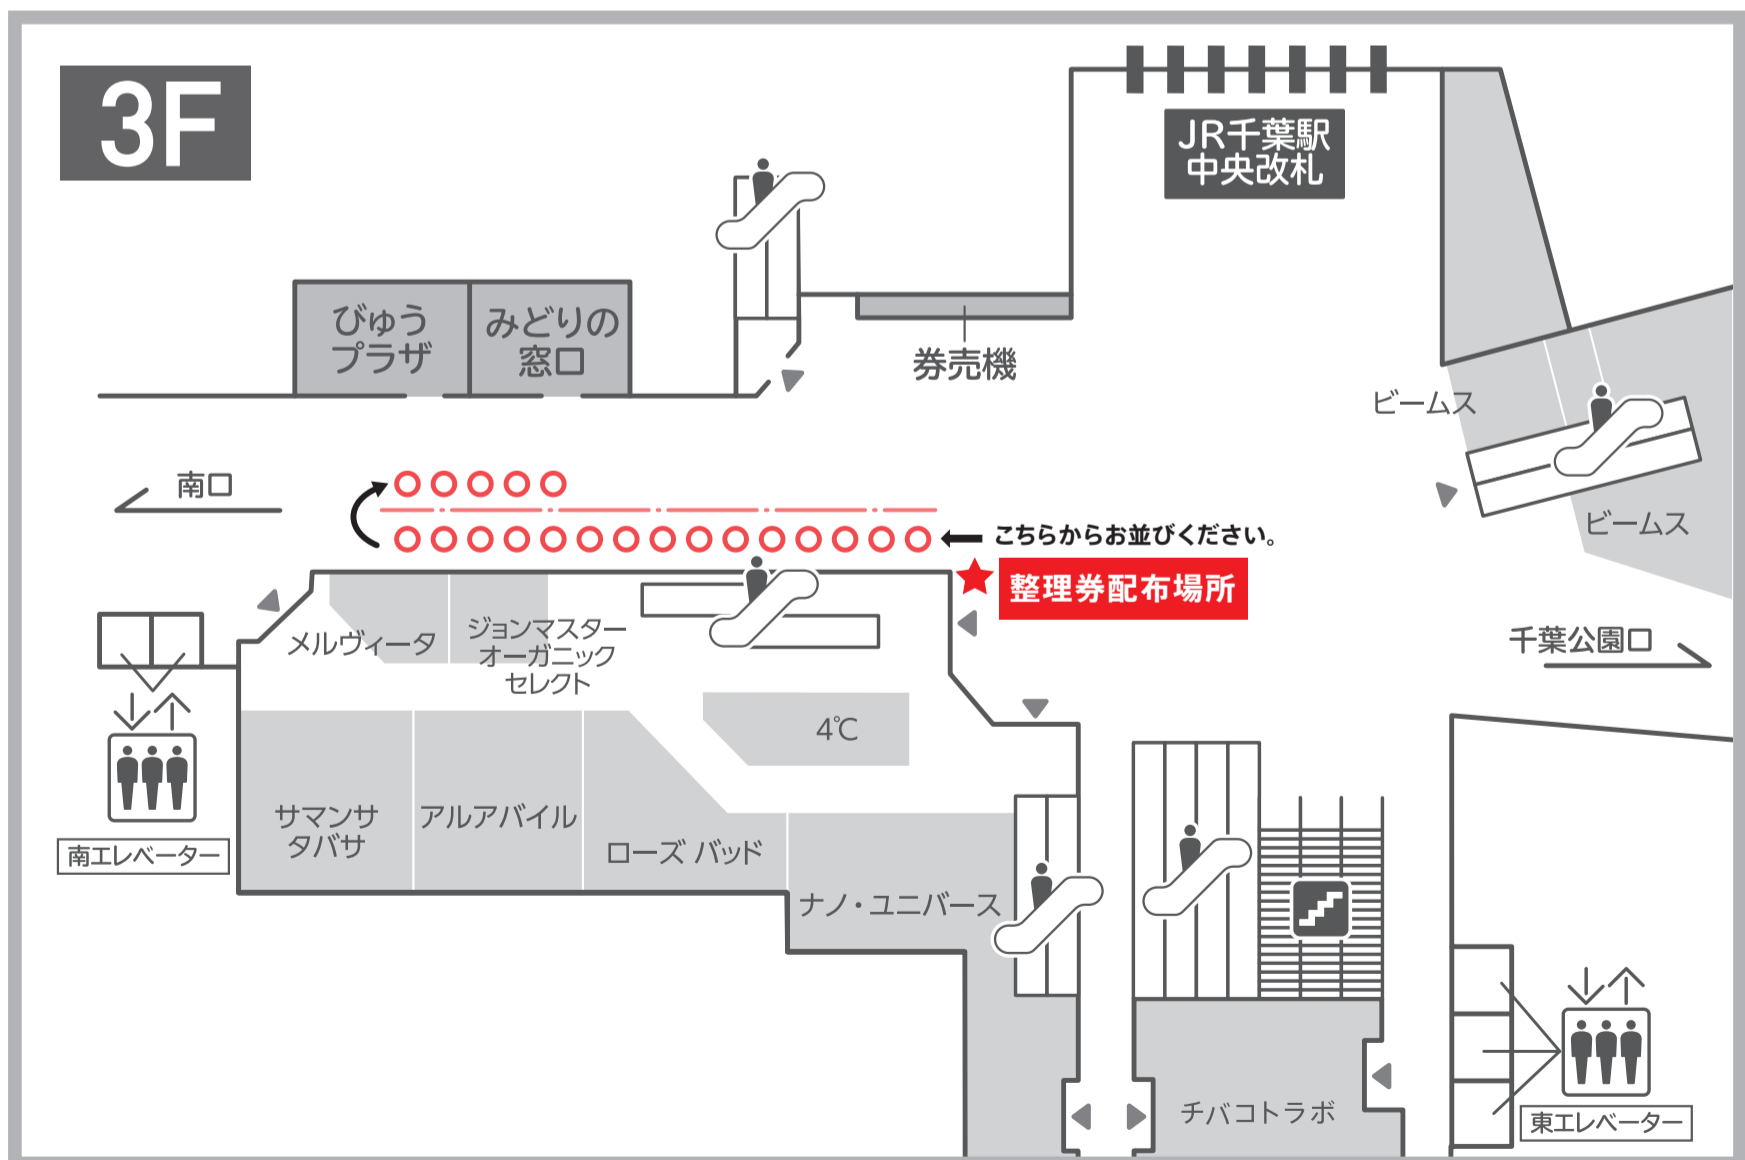

## カネボウ化粧品「ルナソル」クリスマスコフレ販売について

日頃よりペリエ千葉本館4階「いさみや」をご愛顧いただきまして、誠にありがとうございます。

カネボウ化粧品「ルナソル」クリスマスコフレの販売に関し、予想をはるかに上回る反響・お問合せをいただいております。

つきましては、当初は「いさみや店頭のみ販売受付」を予定しておりましたが、混乱防止の為「整理券配布」に変更させていただく事になりました。販売当日は以下の場所にて整理券配布を実施いたします。お客さまにおかれましては、何卒ご理解賜りたくお願い申し上げます。

◎日時：2017年11月10日(金)

午前9:00より整理券配布

※ 先着順・無くなり次第終了とさせていただきます。

◎場所：ペリエ千葉本館3階 エントランス付近

(下記地図をご参照ください。)

ご不明な点がございましたら、ペリエ千葉本館4階「いさみや」までお問合せください。

TEL 043-222-4087 (10:00 ~ 21:00)