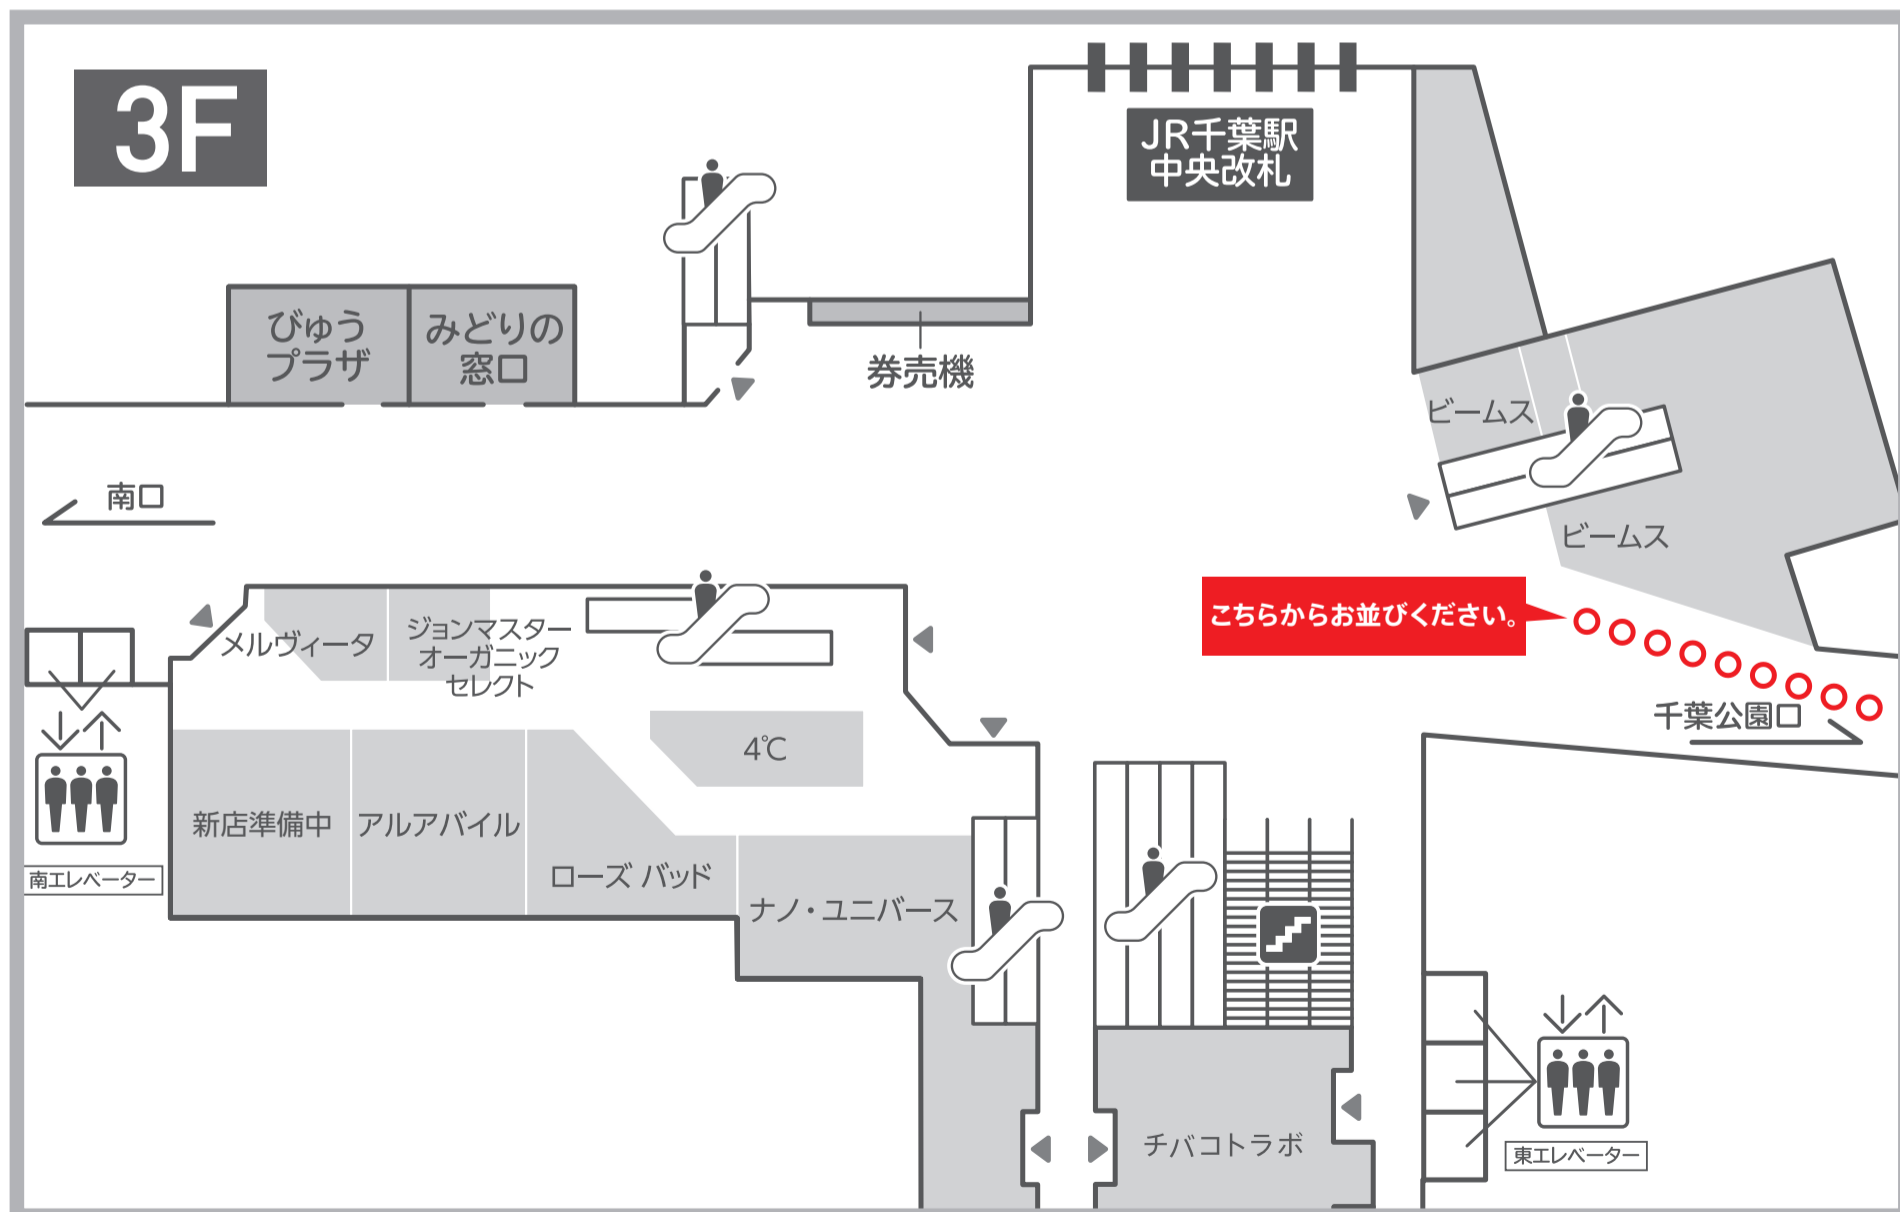

「THE NORTH FACE × BEAMS」コラボレーションアイテム販売のご案内

日頃よりペリエ千葉本館 3F 「BEAMS」をご愛顧いただきまして、誠にありがとうございます。

「THE NORTH FACE × BEAMS」コラボレーションアイテムの販売について、ご案内いたします。お客さまにおかれましては、何卒ご理解賜りますようお願い申し上げます。

◎ 日 時 : 2018年12月8日(土)

◎ 整列場所 : ペリエ千葉本館 3F BEAMS 横
(下記地図をご参照ください。)

※当日の状況により、整理券配布する可能性がございます。

ご不明な点がございましたら、ペリエ千葉本館 3F 「BEAMS」までお問合せください。

TEL : 043-202-1010 (10:00 ~ 21:00)