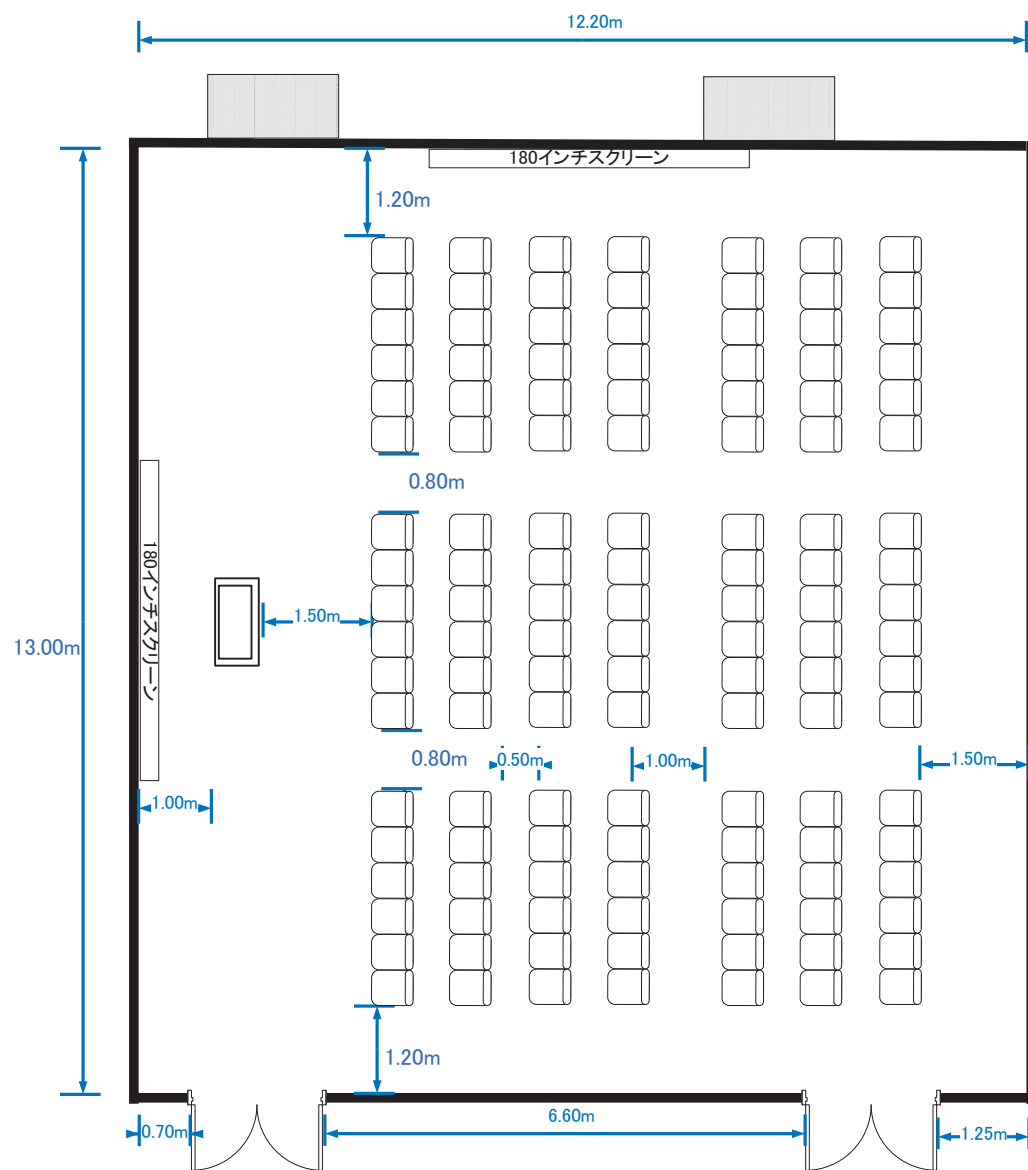

Room A+B (シアター型横 306席)

Room A+B (シアター型縦 306席)

Room A+B (スクール型横 210席)

Room A+B (スクール型縦 225席)

Room A+B (パーティー型横 着席160席)

Room A+B (パーティー型縦 着席160席)

# Room A+B (島型横 186席)

Room A (シアター型横 128席)

Room A (シアター型縦 128席)

Room A (スクール型横 105席)

Room A (スクール型縦 105席)

Room A (パーティー型横 着席60席)

Room A (パーティー型縦 着席60席)

Room A (口型 54席)

Room A (島型 90席)

Room B (シアター型横 128席)

Room B (スクール型横 105席)

Room B (パーティー型横 着席60席)

Room B (口型横 54席)

Room B (島組 75席)

Room C (シアター型 84席)

Room C (スクール型 54席)

Room C (パーティー型 着席40席)

Room C (口型 42席)

Room C (島型 54席)

Room D+E (シアター型 60席)

Room D+E (スクール型 45席)

Room D+E (パーティー型 着席40席)

Room D+E (口型 36席)

Room D+E (島型 36席)