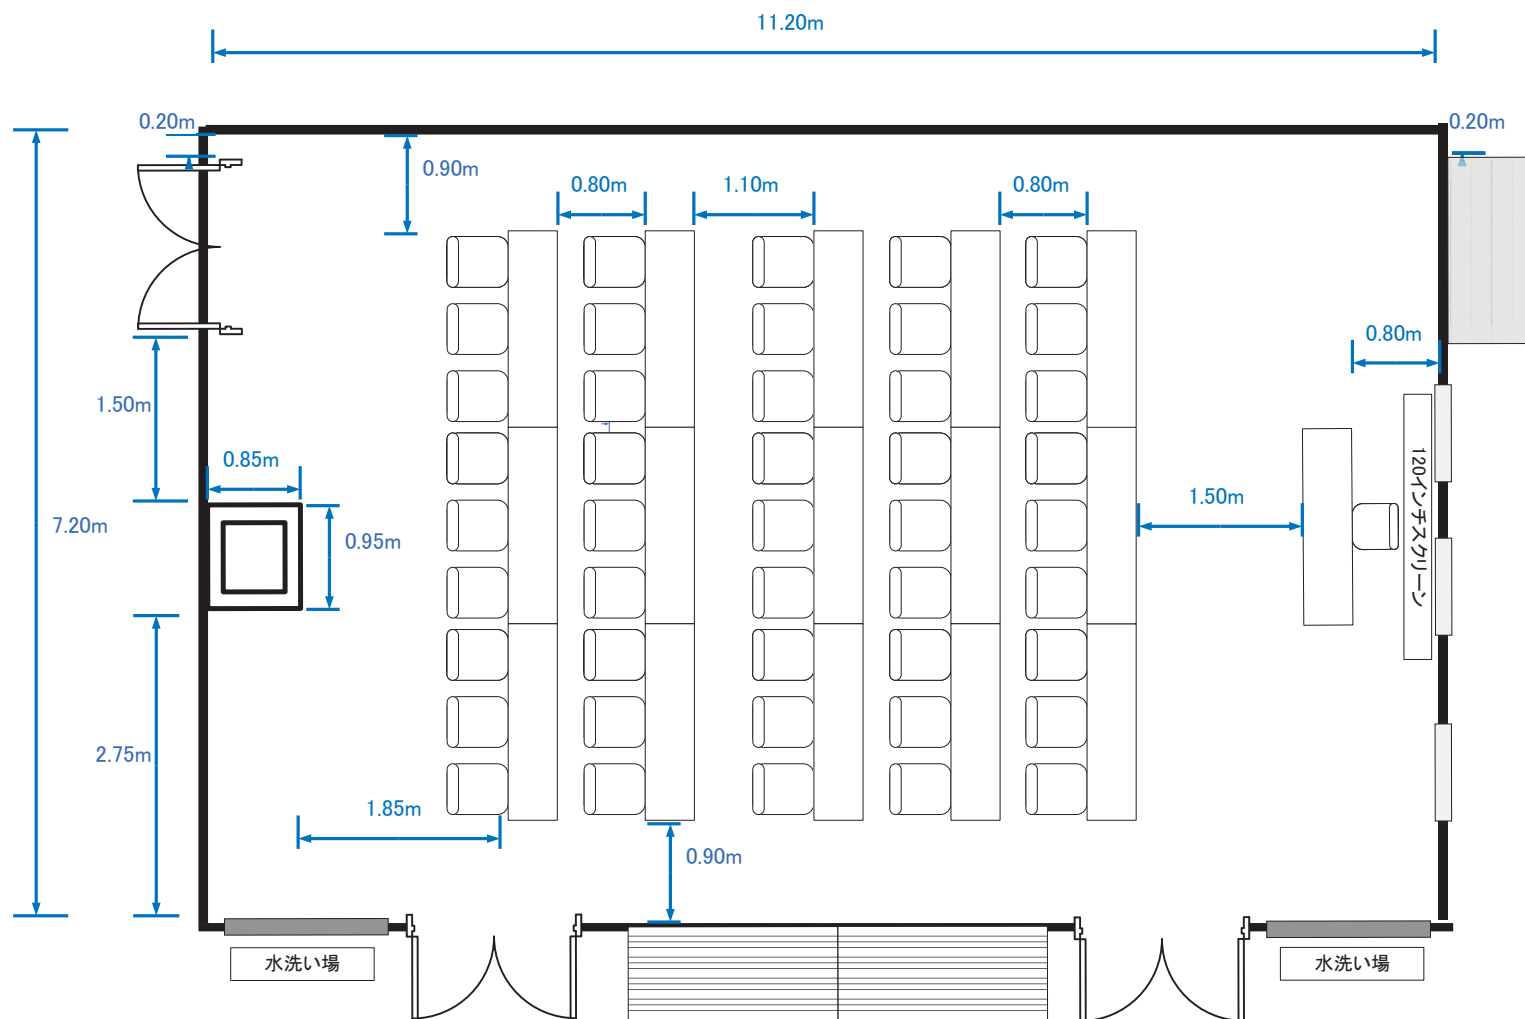

Room A (島型 90席)

Room B (シアター型横 128席)

Room B (スクール型横 105席)

Room B (パーティー型横 着席60席)

Room B (口型横 54席)

Room B (島組 75席)

Room C (シアター型 84席)

Room C (スクール型 54席)

Room C (パーティー型 着席40席)

Room C (口型 42席)

Room C (島型 54席)

Room D+E (シアター型 60席)

Room D+E (スクール型 45席)

Room D+E (パーティー型 着席40席)

Room D+E (口型 36席)

Room D+E (島型 36席)

Room D (シアター型 30席)

Room D (スクール型 18席)

Room D (パーティー型 着席18席)

Room D (口型 18席)

Room E (シアター型 24席)

Room E (スクール型 18席)

Room E (パーティー型 着席20席)

Room E (口型 18席)

Room F (シアター型 24席)

Room F (スクール型 18席)

Room F (口型 18席)