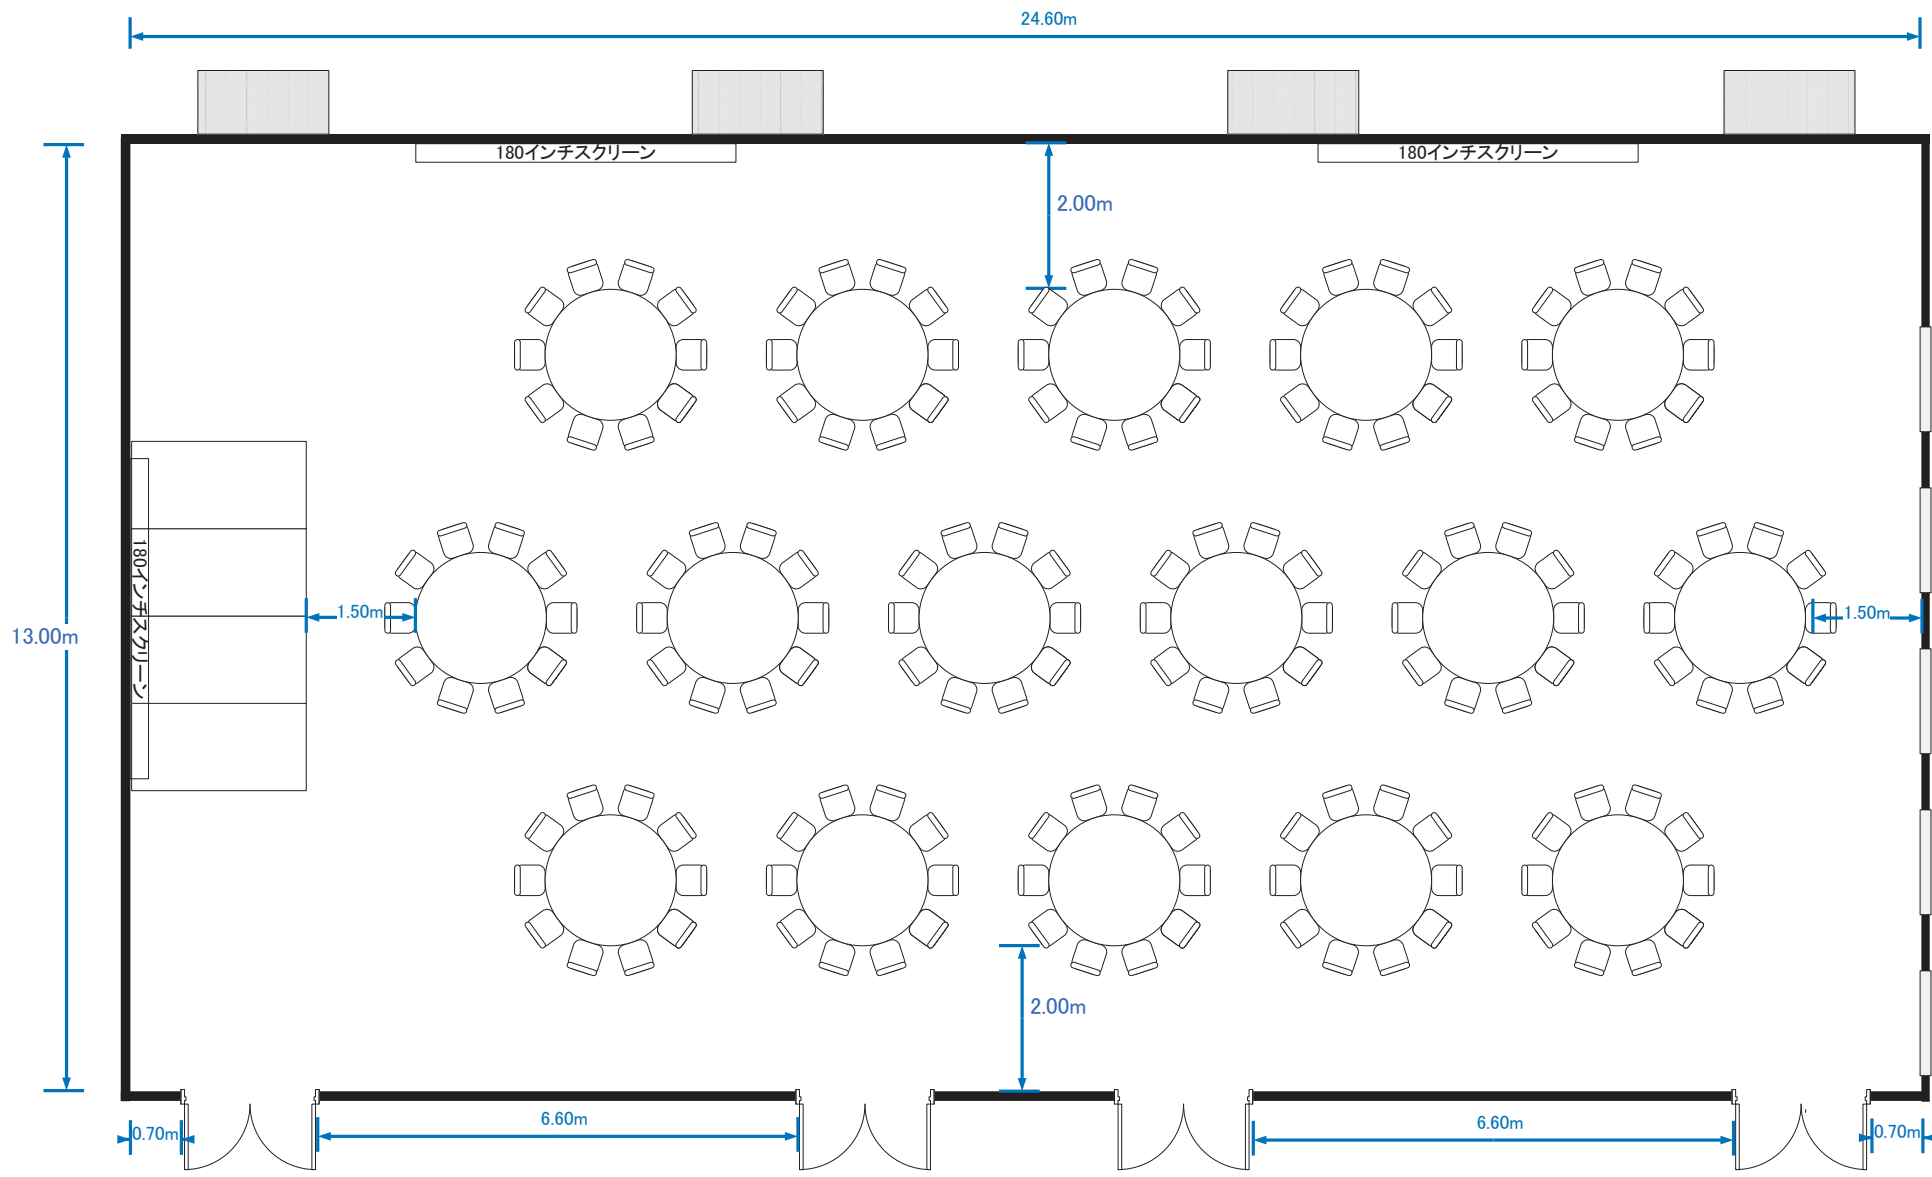

Room A+B (シアター型横 306席)

Room A+B (シアター型縦 306席)

Room A+B (スクール型横 210席)

Room A+B (スクール型縦 225席)

Room A+B (パーティー型横 着席160席)

Room A+B (パーティー型縦 着席160席)

# Room A+B (島型横 186席)

Room A (シアター型横 128席)

Room A (シアター型縦 128席)

Room A (スクール型横 105席)

Room A (スクール型縦 105席)

Room A (パーティー型横 着席60席)

Room A (パーティー型縦 着席60席)

Room A (口型 54席)

Room A (島型 90席)

Room B (シアター型横 128席)

Room B (スクール型横 105席)

Room B (パーティー型横 着席60席)

Room B (口型横 54席)

Room B (島組 75席)

Room C (シアター型 84席)

Room C (スクール型 54席)

Room C (パーティー型 着席40席)

Room C (口型 42席)

Room C (島型 54席)

Room D+E (シアター型 60席)

Room D+E (スクール型 45席)

Room D+E (パーティー型 着席40席)

Room D+E (口型 36席)

Room D+E (島型 36席)