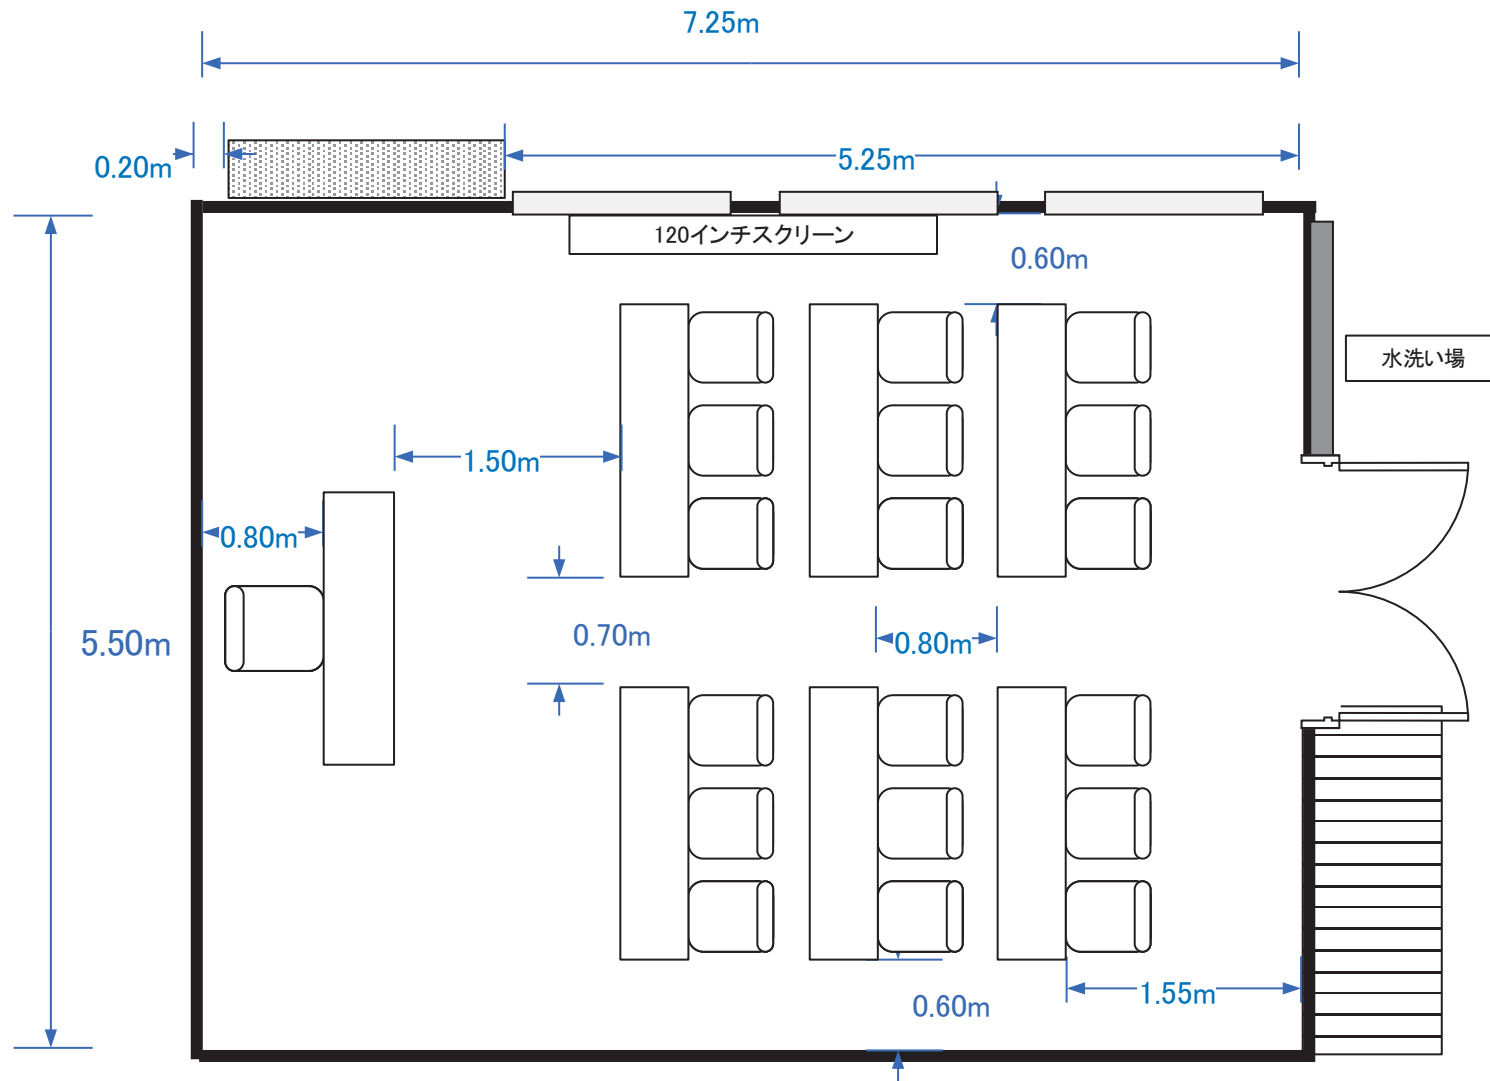

Room A (島型 90席)

Room B (シアター型横 128席)

Room B (スクール型横 105席)

Room B (パーティー型横 着席60席)

Room B (口型横 54席)

Room B (島組 75席)

Room C (シアター型 84席)

Room C (スクール型 54席)

Room C (パーティー型 着席40席)

Room C (口型 42席)

Room C (島型 54席)

Room D+E (シアター型 60席)

Room D+E (スクール型 45席)

Room D+E (パーティー型 着席40席)

Room D+E (口型 36席)

Room D+E (島型 36席)

Room D (シアター型 30席)

Room D (スクール型 18席)

Room D (パーティー型 着席18席)

Room D (口型 18席)

Room E (シアター型 24席)

Room E (スクール型 18席)

Room E (パーティー型 着席20席)

Room E (口型 18席)

Room F (シアター型 24席)

Room F (スクール型 18席)

Room F (口型 18席)