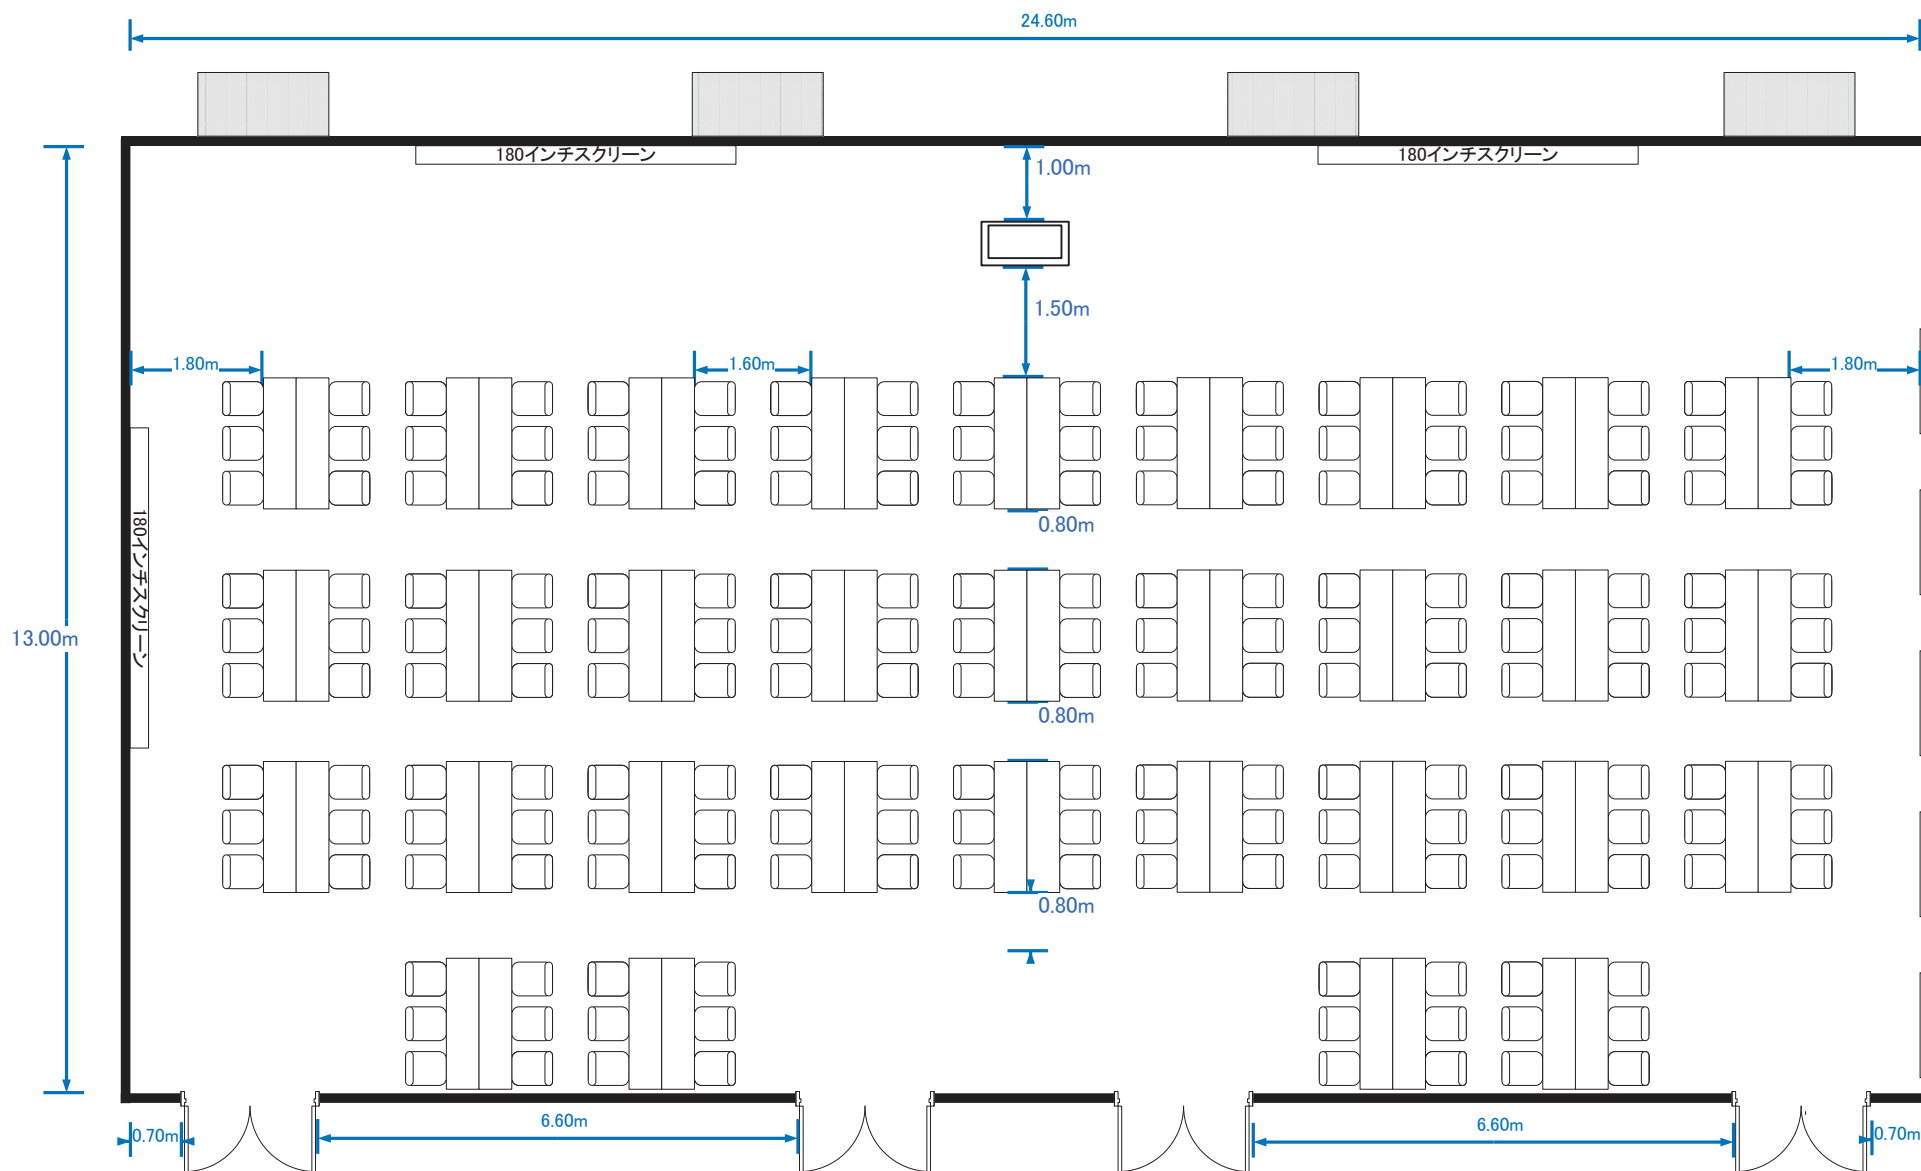

Room A+B (シアター型横 306席)

Room A+B (シアター型縦 306席)

Room A+B (スクール型横 210席)

Room A+B (スクール型縦 225席)

Room A+B (パーティー型横 着席160席)

Room A+B (パーティー型縦 着席160席)

# Room A+B (島型横 186席)

Room A (シアター型横 128席)

Room A (シアター型縦 128席)

Room A (スクール型横 105席)

Room A (スクール型縦 105席)

Room A (パーティー型横 着席60席)

Room A (パーティー型縦 着席60席)

Room A (口型 54席)

Room A (島型 90席)

Room B (シアター型横 128席)

Room B (スクール型横 105席)

Room B (パーティー型横 着席60席)

Room B (口型横 54席)

Room B (島組 75席)

Room C (シアター型 84席)

Room C (スクール型 54席)

Room D (シアター型 30席)

Room D (スクール型 18席)

Room D (パーティー型 着席18席)

Room D (口型 18席)

Room E (シアター型 24席)

Room E (スクール型 18席)

Room E (パーティー型 着席20席)

Room E (口型 18席)