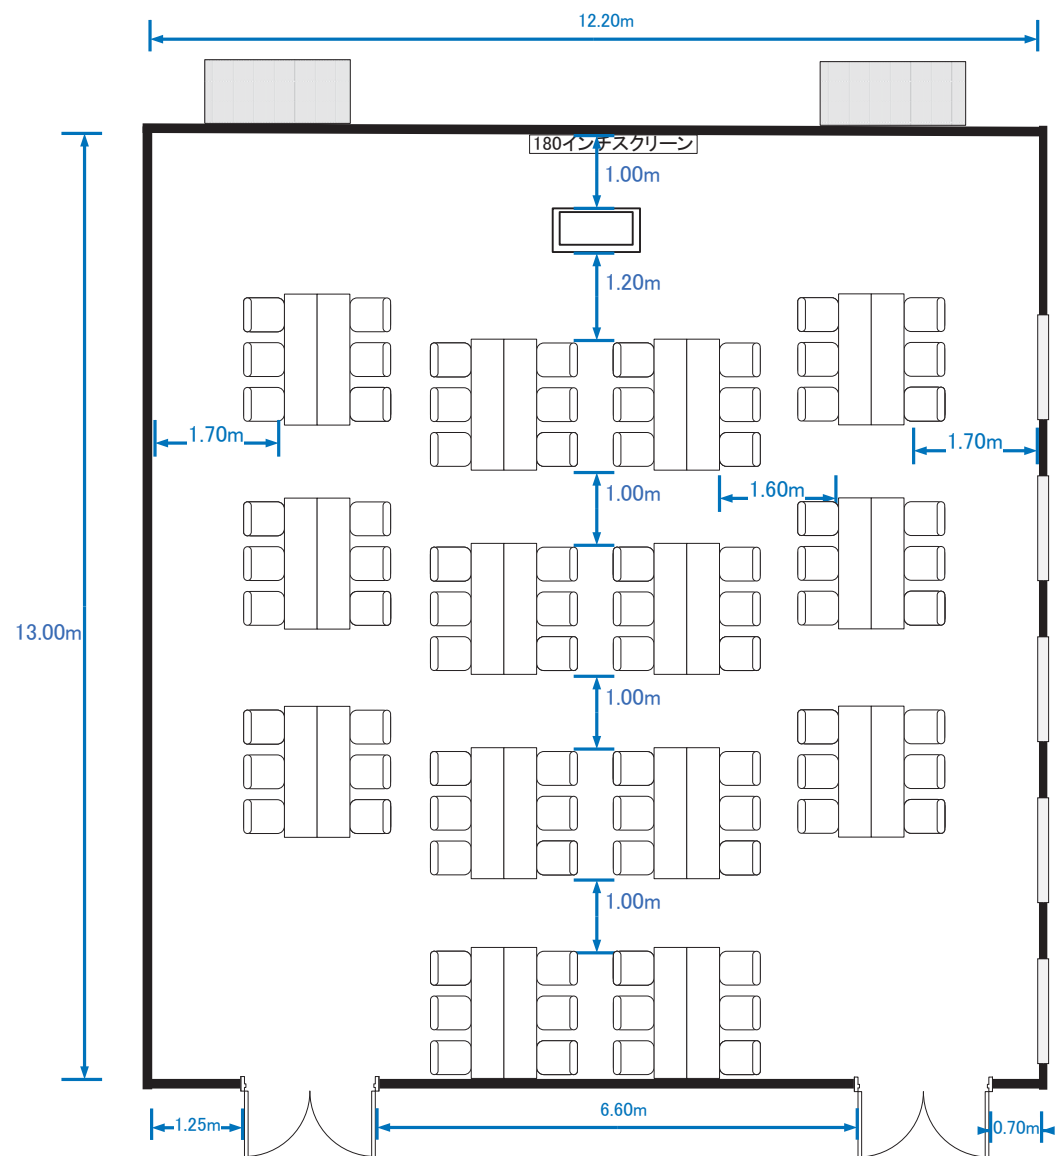

# Room A+B (島型横 186席)

Room A (シアター型横 128席)

Room A (シアター型縦 128席)

Room A (スクール型横 105席)

Room A (スクール型縦 105席)

Room A (パーティー型横 着席60席)

Room A (パーティー型縦 着席60席)

Room A (口型 54席)

Room A (島型 90席)

Room B (シアター型横 128席)

Room B (スクール型横 105席)

Room B (パーティー型横 着席60席)

Room B (口型横 54席)

Room B (島組 75席)

Room C (シアター型 84席)

Room C (スクール型 54席)

Room C (パーティー型 着席40席)

Room C (口型 42席)

Room C (島型 54席)

Room D+E (シアター型 60席)

Room D+E (スクール型 45席)

Room D+E (パーティー型 着席40席)

Room D+E (口型 36席)

Room D+E (島型 36席)

Room D (シアター型 30席)

Room D (スクール型 18席)

Room D (パーティー型 着席18席)

Room D (口型 18席)

Room E (シアター型 24席)

Room E (スクール型 18席)

Room E (パーティー型 着席20席)

Room E (口型 18席)