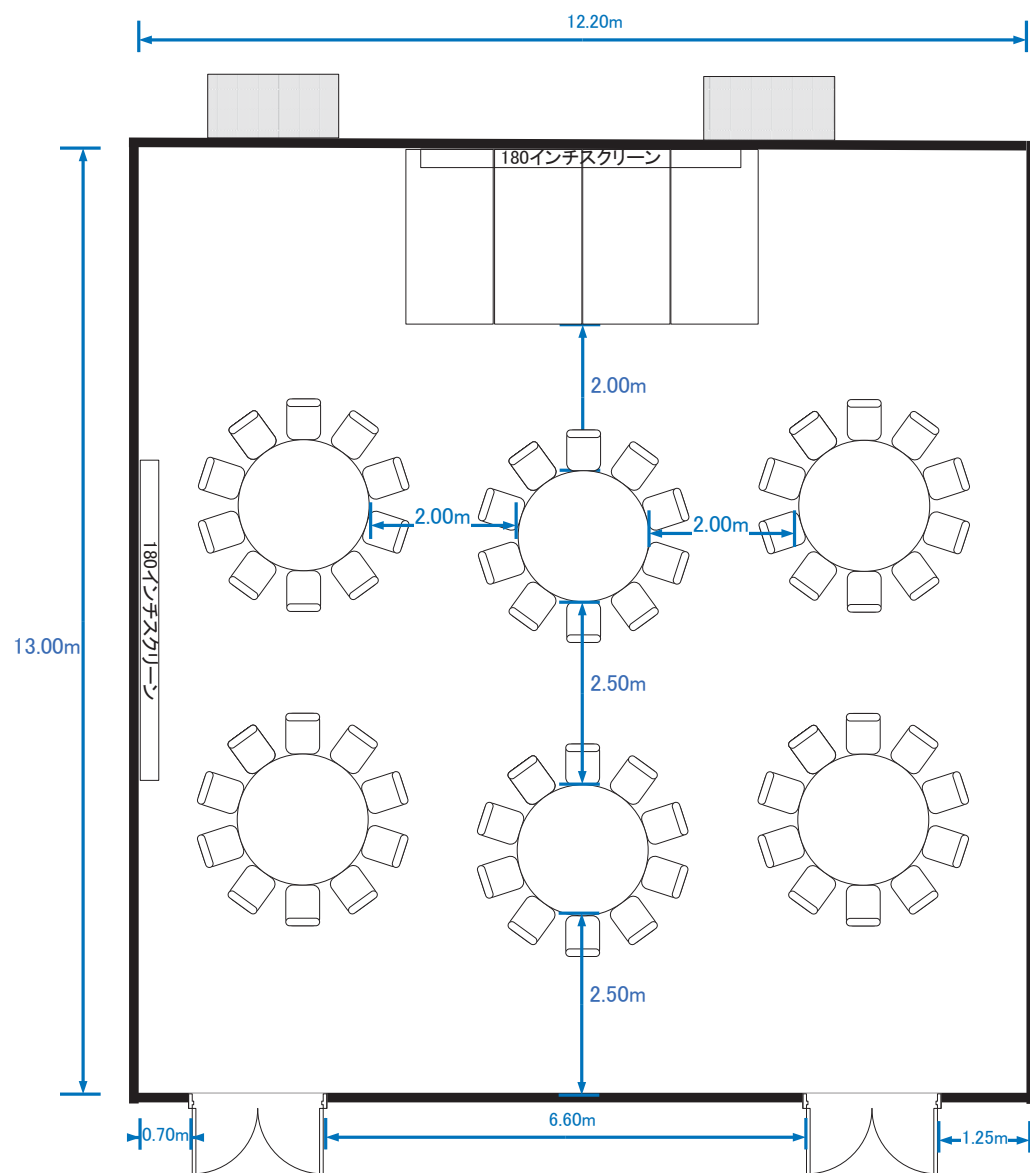

Room A+B (シアター型横 306席)

Room A+B (シアター型縦 306席)

Room A+B (スクール型横 210席)

Room A+B (スクール型縦 225席)

Room A+B (パーティー型横 着席160席)

Room A+B (パーティー型縦 着席160席)

# Room A+B (島型横 186席)

Room A (シアター型横 128席)

Room A (シアター型縦 128席)

Room A (スクール型横 105席)

Room A (スクール型縦 105席)

Room A (パーティー型横 着席60席)

Room A (パーティー型縦 着席60席)

Room A (口型 54席)

Room A (島型 90席)

Room B (シアター型横 128席)

Room B (スクール型横 105席)

Room B (パーティー型横 着席60席)

Room B (口型横 54席)

Room B (島組 75席)

Room C (シアター型 84席)

Room C (スクール型 54席)

Room C (パーティー型 着席40席)

Room C (口型 42席)

Room C (島型 54席)

Room D+E (シアター型 60席)

Room D+E (スクール型 45席)

Room D+E (パーティー型 着席40席)

Room D+E (口型 36席)

Room D+E (島型 36席)