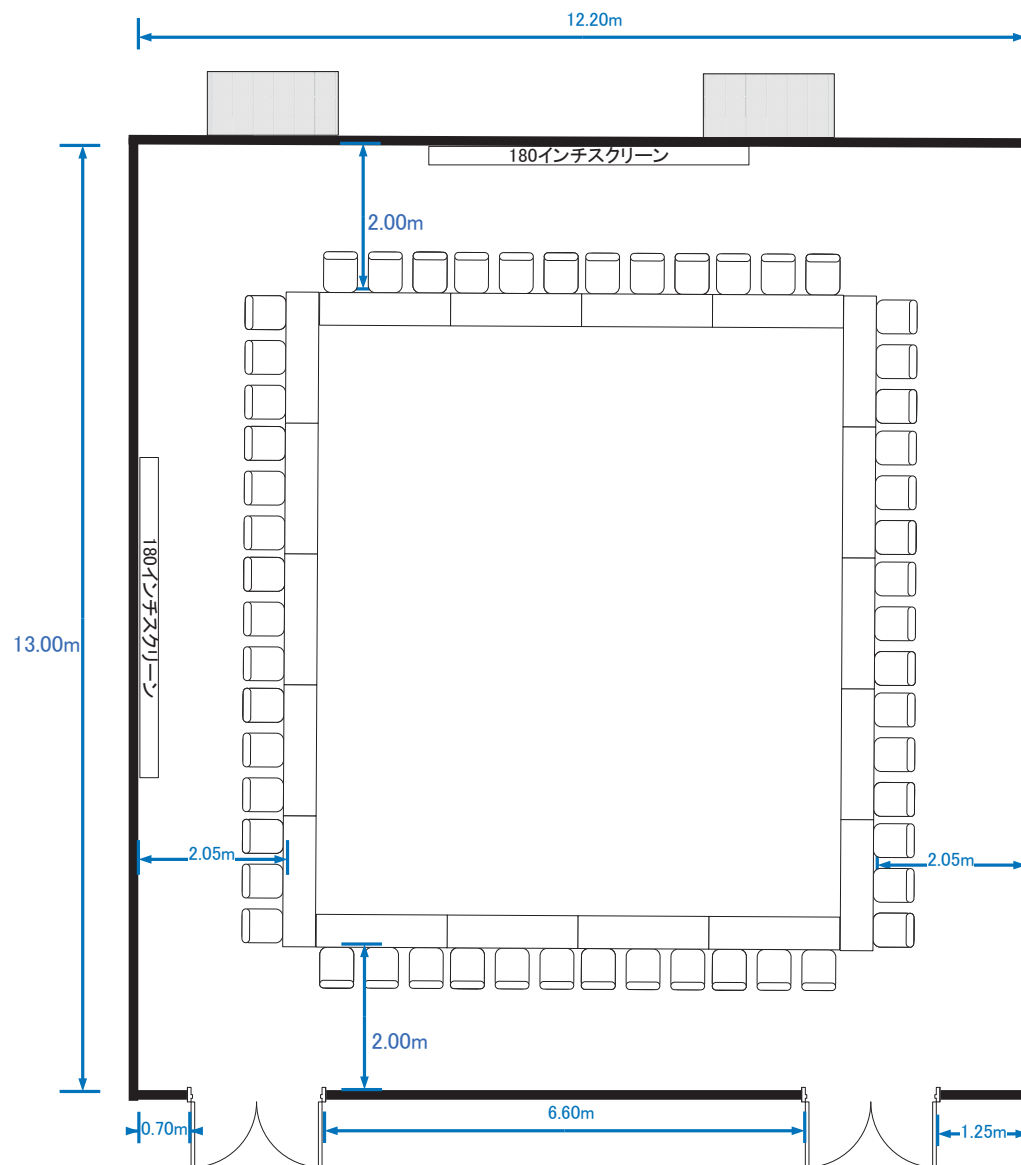

Room A+B (シアター型横 306席)

Room A+B (シアター型縦 306席)

Room A+B (スクール型横 210席)

Room A+B (スクール型縦 225席)

Room A+B (パーティー型横 着席160席)

Room A+B (パーティー型縦 着席160席)

# Room A+B (島型横 186席)

Room A (シアター型横 128席)

Room A (シアター型縦 128席)

Room A (スクール型横 105席)

Room A (スクール型縦 105席)

Room A (パーティー型横 着席60席)

Room A (パーティー型縦 着席60席)

Room A (口型 54席)

Room A (島型 90席)

Room B (シアター型横 128席)

Room B (スクール型横 105席)

Room B (パーティー型横 着席60席)

Room B (口型横 54席)

Room B (島組 75席)

Room C (シアター型 84席)

Room C (スクール型 54席)

Room C (パーティー型 着席40席)

Room C (口型 42席)

Room C (島型 54席)

Room D+E (シアター型 60席)

Room D+E (スクール型 45席)

Room D+E (パーティー型 着席40席)

Room D+E (口型 36席)

Room D+E (島型 36席)