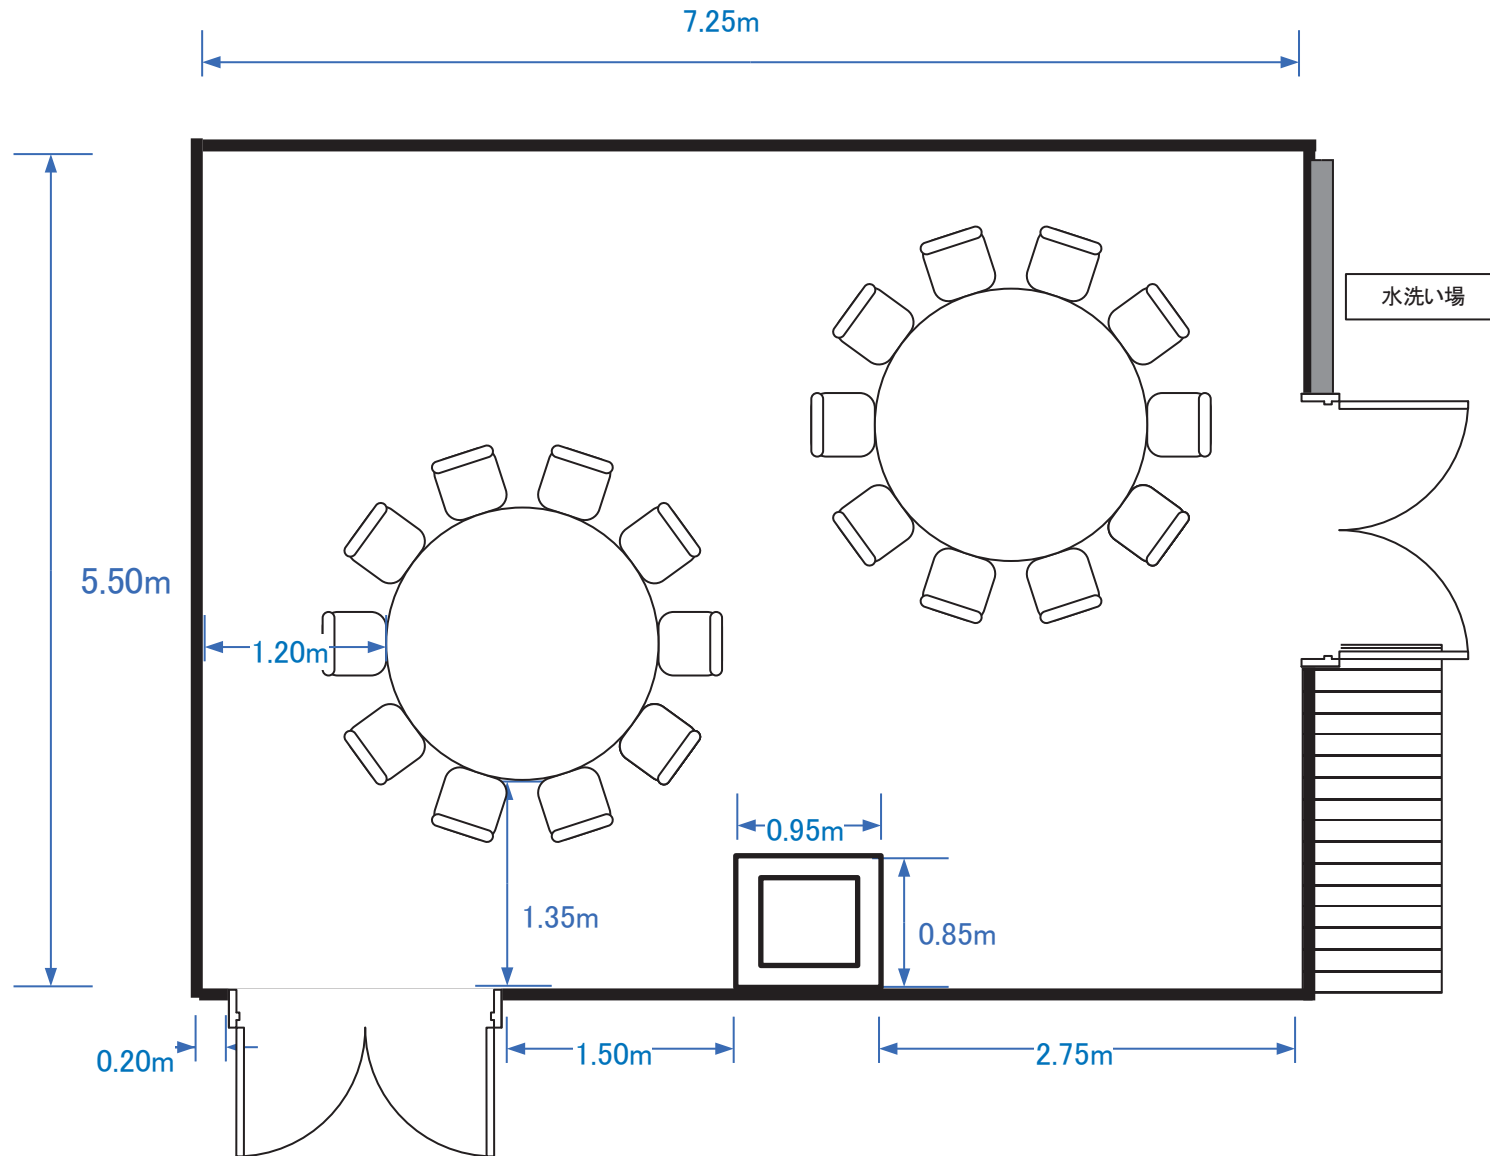

Room A (島型 90席)

Room B (シアター型横 128席)

Room B (スクール型横 105席)

Room B (パーティー型横 着席60席)

Room B (口型横 54席)

Room B (島組 75席)

Room C (シアター型 84席)

Room C (スクール型 54席)

Room C (パーティー型 着席40席)

Room C (口型 42席)

Room C (島型 54席)

Room D+E (シアター型 60席)

Room D+E (スクール型 45席)

Room D+E (パーティー型 着席40席)

Room D+E (口型 36席)

Room D+E (島型 36席)

Room D (シアター型 30席)

Room D (スクール型 18席)

Room D (パーティー型 着席18席)

Room D (口型 18席)

Room E (シアター型 24席)

Room E (スクール型 18席)

Room E (パーティー型 着席20席)

Room E (口型 18席)

Room F (シアター型 24席)

Room F (スクール型 18席)

Room F (口型 18席)