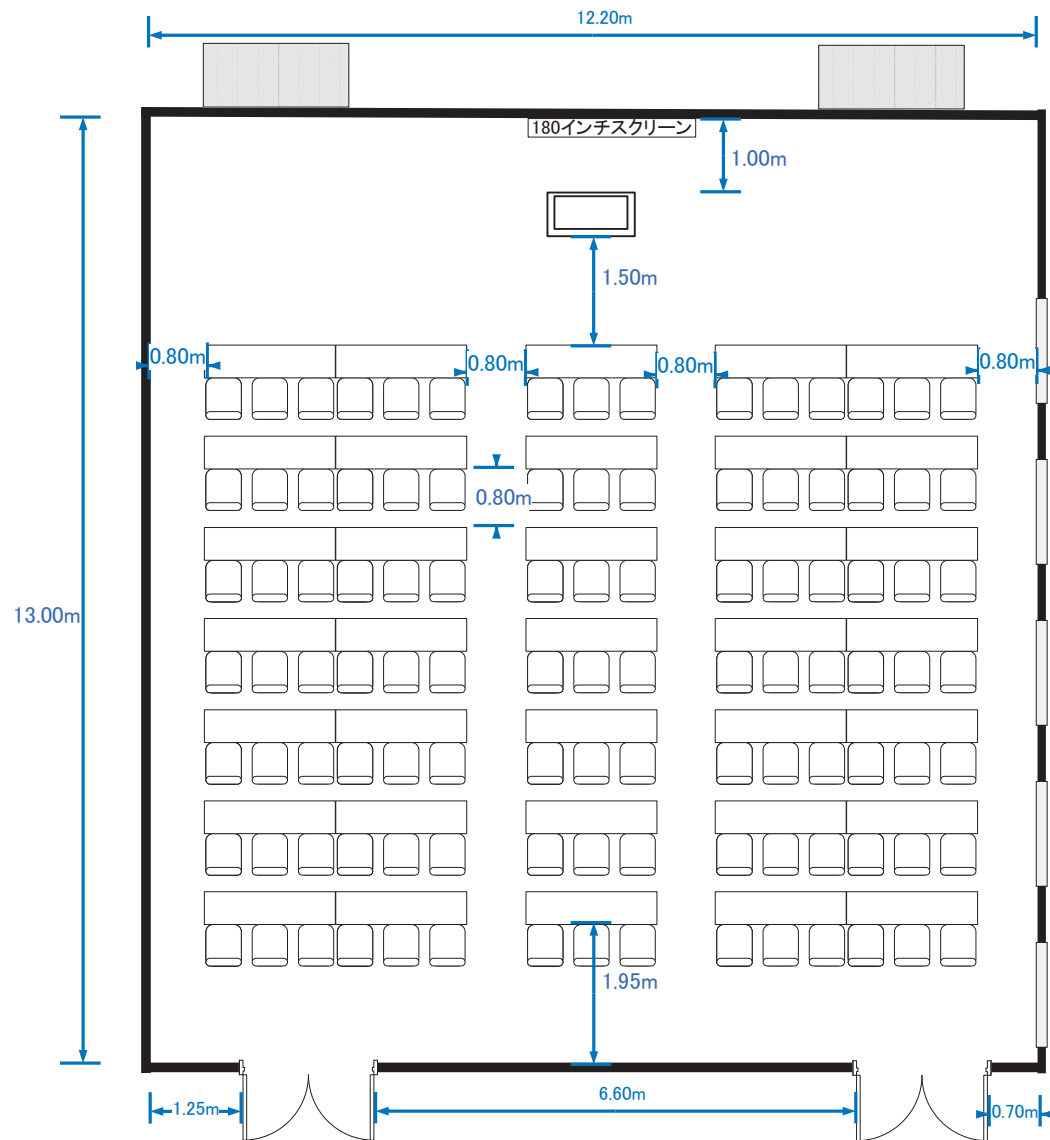

Room A+B (シアター型横 306席)

Room A+B (シアター型縦 306席)

Room A+B (スクール型横 210席)

Room A+B (スクール型縦 225席)

Room A+B (パーティー型横 着席160席)

Room A+B (パーティー型縦 着席160席)

Room A (島型 90席)

Room B (シアター型横 128席)

Room B (スクール型横 105席)

Room B (パーティー型横 着席60席)

Room B (口型横 54席)

Room B (島組 75席)

Room C (シアター型 84席)

Room C (スクール型 54席)

Room C (パーティー型 着席40席)

Room C (口型 42席)

Room C (島型 54席)

Room D+E (シアター型 60席)

Room D+E (スクール型 45席)

Room D+E (パーティー型 着席40席)

Room D+E (口型 36席)

Room D+E (島型 36席)

Room D (シアター型 30席)

Room D (スクール型 18席)

Room D (パーティー型 着席18席)

Room D (口型 18席)

Room E (シアター型 24席)

Room E (スクール型 18席)

Room E (パーティー型 着席20席)

Room E (口型 18席)