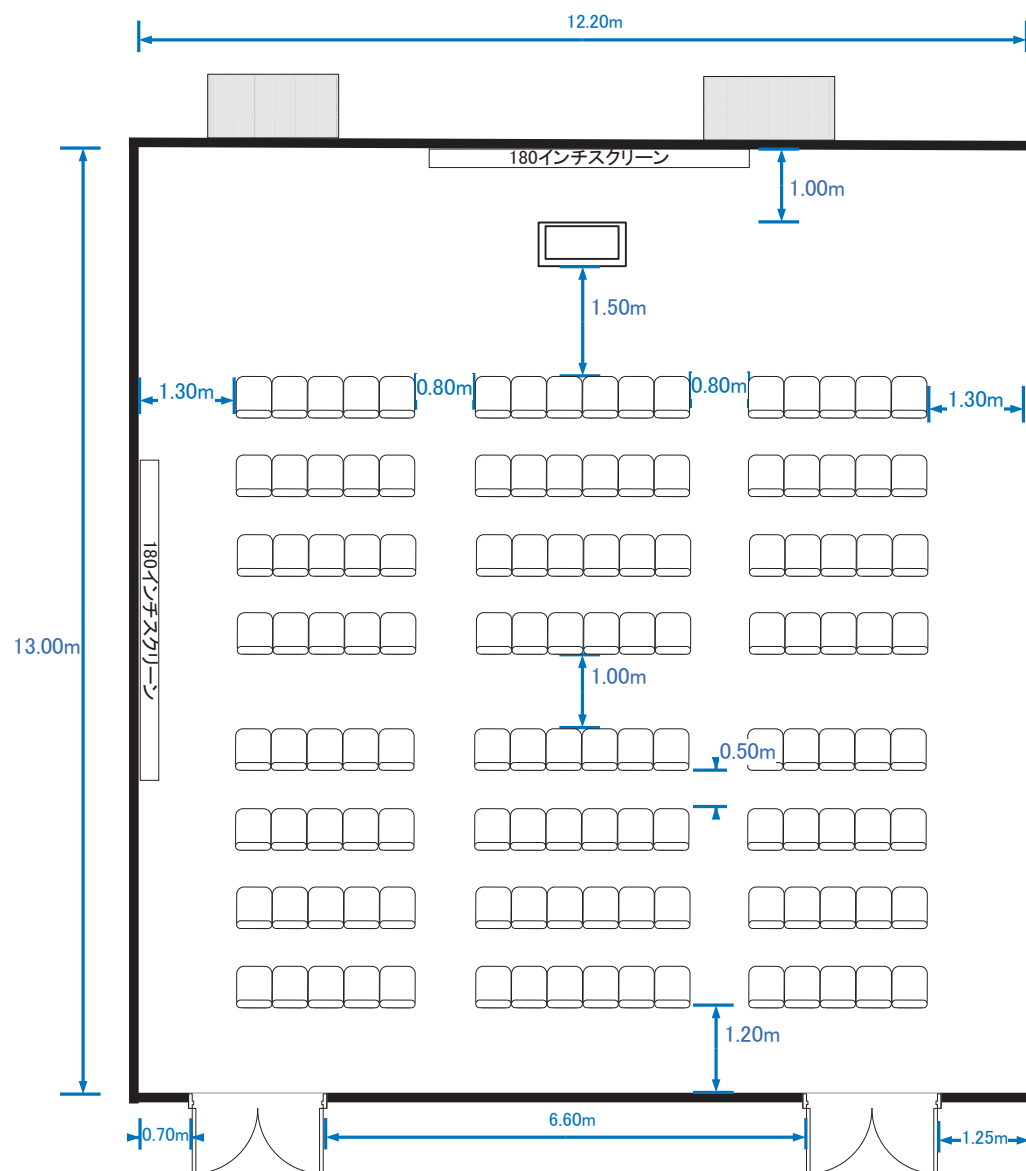

Room A+B (シアター型横 306席)

Room A+B (シアター型縦 306席)

Room A+B (スクール型横 210席)

Room A+B (スクール型縦 225席)

Room A+B (パーティー型横 着席160席)

Room A+B (パーティー型縦 着席160席)

# Room A+B (島型横 186席)

Room A (シアター型横 128席)

Room A (シアター型縦 128席)

Room A (スクール型横 105席)

Room A (スクール型縦 105席)

Room A (パーティー型横 着席60席)

Room A (パーティー型縦 着席60席)

Room A (口型 54席)

Room A (島型 90席)

Room B (シアター型横 128席)

Room B (スクール型横 105席)

Room B (パーティー型横 着席60席)

Room B (口型横 54席)

Room B (島組 75席)

Room C (シアター型 84席)

Room C (スクール型 54席)

Room C (パーティー型 着席40席)

Room C (口型 42席)

Room C (島型 54席)

Room D+E (シアター型 60席)

Room D+E (スクール型 45席)

Room D+E (パーティー型 着席40席)

Room D+E (口型 36席)

Room D+E (島型 36席)