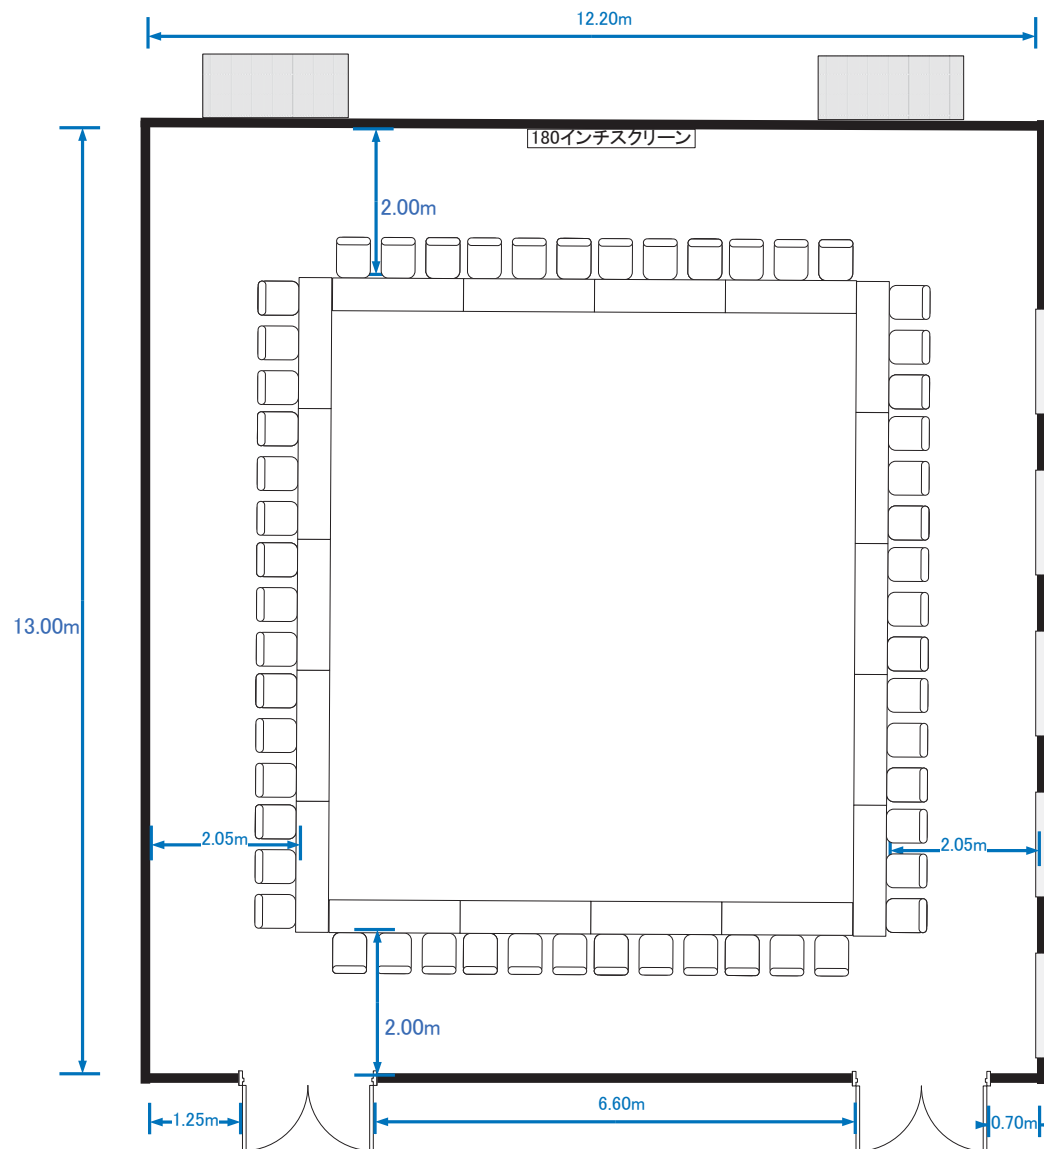

# Room A+B (島型横 186席)

Room A (シアター型横 128席)

Room A (シアター型縦 128席)

Room A (スクール型横 105席)

Room A (スクール型縦 105席)

Room A (パーティー型横 着席60席)

Room A (パーティー型縦 着席60席)

Room A (口型 54席)

Room A (島型 90席)

Room B (シアター型横 128席)

Room B (スクール型横 105席)

Room B (パーティー型横 着席60席)

Room B (口型横 54席)

Room B (島組 75席)

Room C (シアター型 84席)

Room C (スクール型 54席)

Room C (パーティー型 着席40席)

Room C (口型 42席)

Room C (島型 54席)

Room D+E (シアター型 60席)

Room D+E (スクール型 45席)

Room D+E (パーティー型 着席40席)

Room D+E (口型 36席)

Room D+E (島型 36席)

Room D (シアター型 30席)

Room D (スクール型 18席)

Room D (パーティー型 着席18席)

Room D (口型 18席)

Room E (シアター型 24席)

Room E (スクール型 18席)

Room E (パーティー型 着席20席)

Room E (口型 18席)