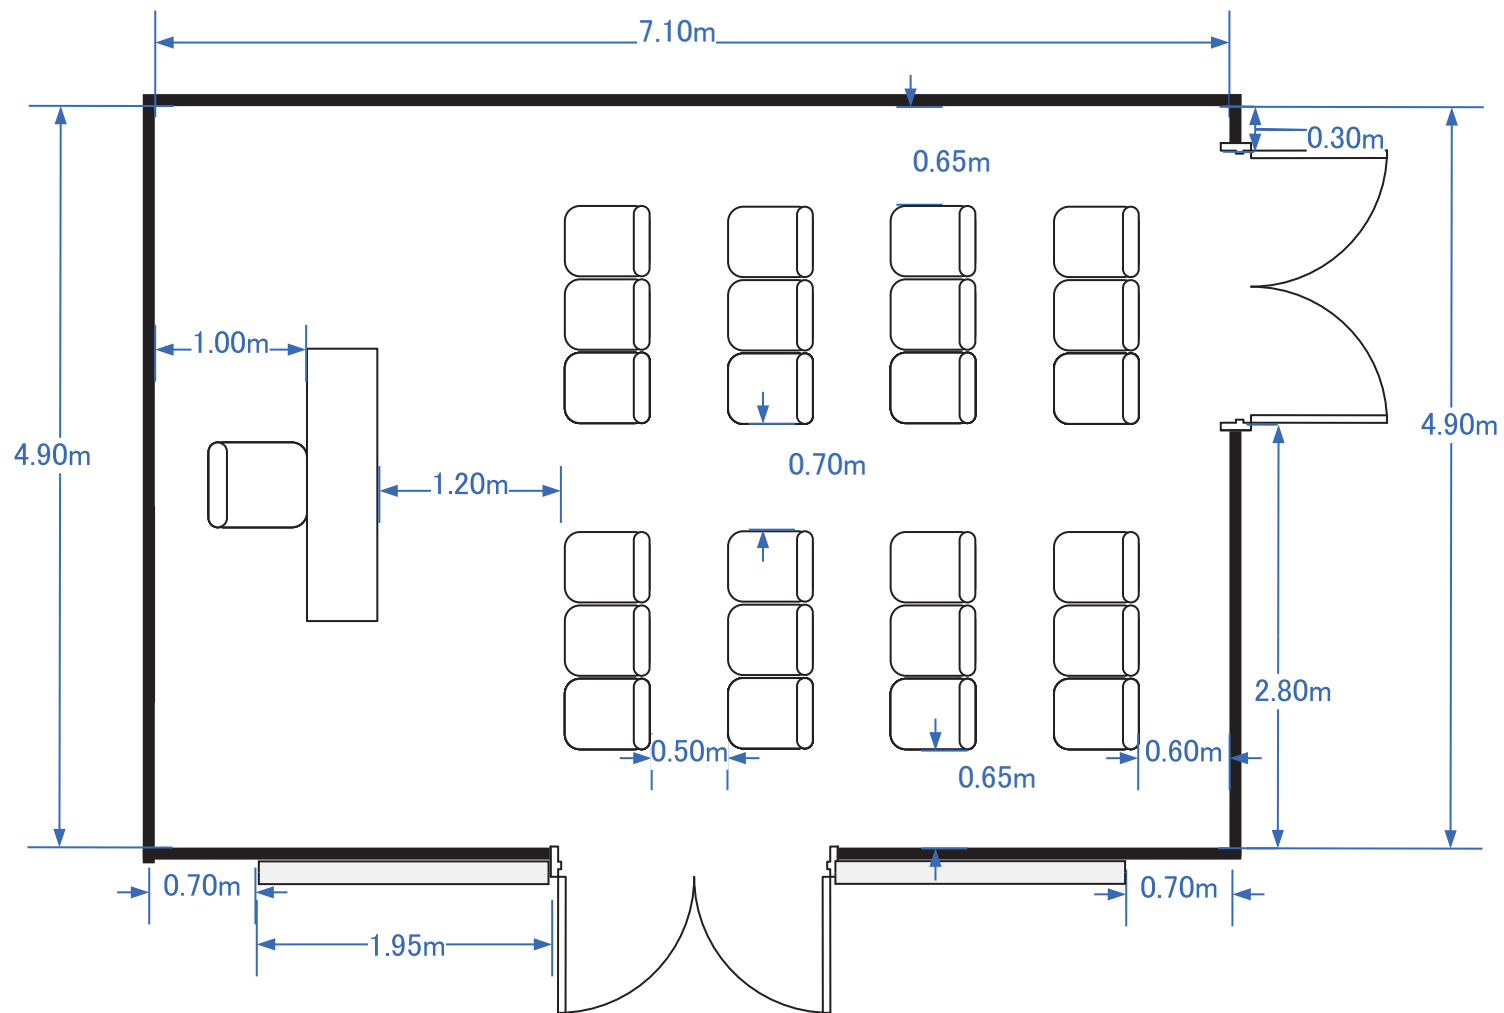

Room A (島型 90席)

Room B (シアター型横 128席)

Room B (スクール型横 105席)

Room B (パーティー型横 着席60席)

Room B (口型横 54席)

Room B (島組 75席)

Room C (シアター型 84席)

Room C (スクール型 54席)

Room C (パーティー型 着席40席)

Room C (口型 42席)

Room C (島型 54席)

Room D+E (シアター型 60席)

Room D+E (スクール型 45席)

Room D+E (パーティー型 着席40席)

Room D+E (口型 36席)

Room D+E (島型 36席)

Room D (シアター型 30席)

Room D (スクール型 18席)

Room D (パーティー型 着席18席)

Room D (口型 18席)

Room E (シアター型 24席)

Room E (スクール型 18席)

Room E (パーティー型 着席20席)

Room E (口型 18席)

Room F (シアター型 24席)

Room F (スクール型 18席)

Room F (口型 18席)