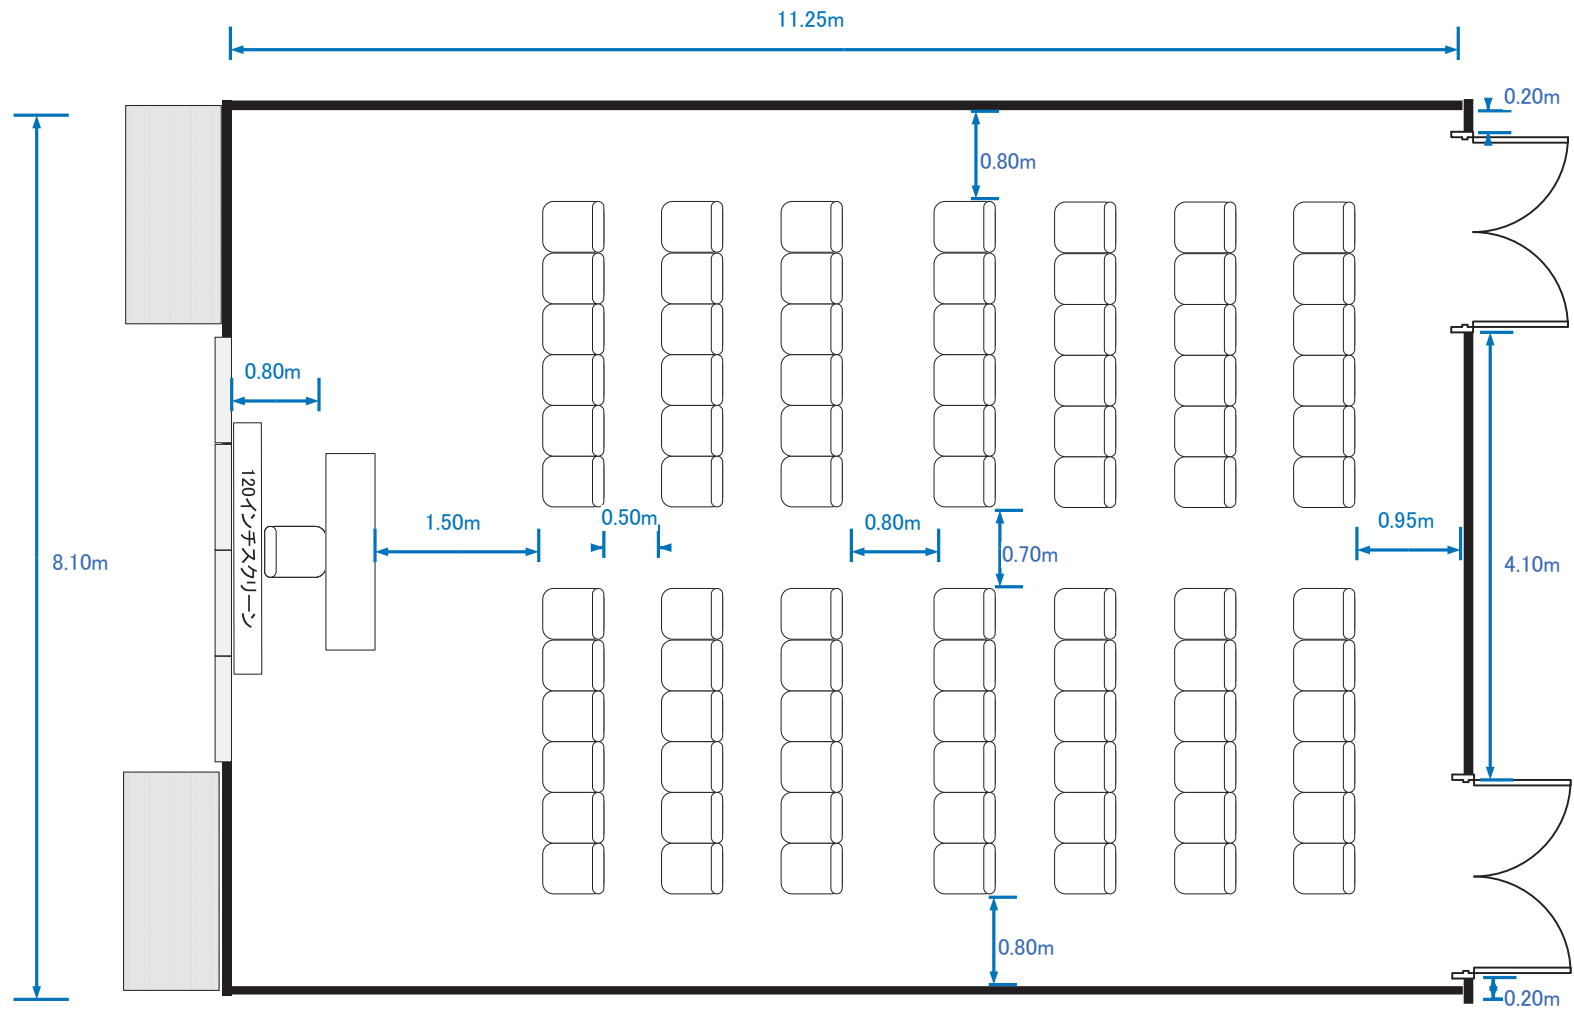

# Room A+B (島型横 186席)

Room A (シアター型横 128席)

Room A (シアター型縦 128席)

Room A (スクール型横 105席)

Room A (スクール型縦 105席)

Room A (パーティー型横 着席60席)

Room A (パーティー型縦 着席60席)

Room A (口型 54席)

Room A (島型 90席)

Room B (シアター型横 128席)

Room B (スクール型横 105席)

Room B (パーティー型横 着席60席)

Room B (口型横 54席)

Room B (島組 75席)

Room C (シアター型 84席)

Room C (スクール型 54席)

Room C (パーティー型 着席40席)

Room C (口型 42席)

Room C (島型 54席)

Room D+E (シアター型 60席)

Room D+E (スクール型 45席)

Room D+E (パーティー型 着席40席)

Room D+E (口型 36席)

Room D+E (島型 36席)

Room D (シアター型 30席)

Room D (スクール型 18席)

Room D (パーティー型 着席18席)

Room D (口型 18席)

Room E (シアター型 24席)

Room E (スクール型 18席)

Room E (パーティー型 着席20席)

Room E (口型 18席)