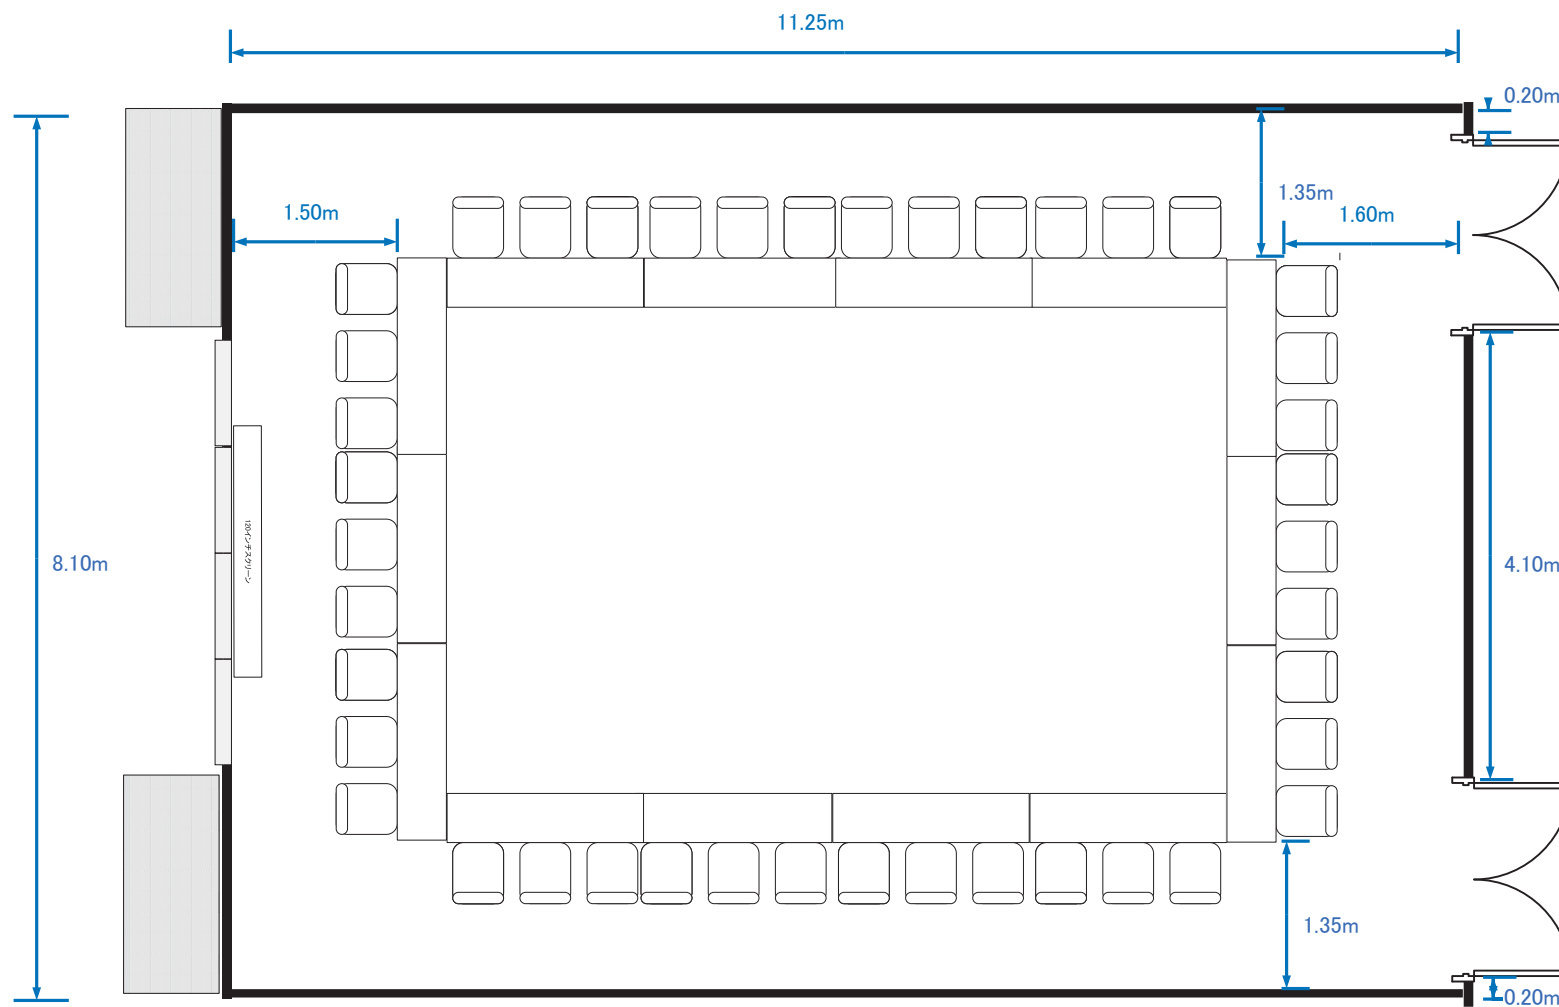

# Room A+B (島型横 186席)

Room A (シアター型横 128席)

Room A (シアター型縦 128席)

Room A (スクール型横 105席)

Room A (スクール型縦 105席)

Room A (パーティー型横 着席60席)

Room A (パーティー型縦 着席60席)

Room A (口型 54席)

Room A (島型 90席)

Room B (シアター型横 128席)

Room B (スクール型横 105席)

Room B (パーティー型横 着席60席)

Room B (口型横 54席)

Room B (島組 75席)

Room C (シアター型 84席)

Room C (スクール型 54席)

Room C (パーティー型 着席40席)

Room C (口型 42席)

Room C (島型 54席)

Room D+E (シアター型 60席)

Room D+E (スクール型 45席)

Room D+E (パーティー型 着席40席)

Room D+E (口型 36席)

Room D+E (島型 36席)

Room D (シアター型 30席)

Room D (スクール型 18席)

Room D (パーティー型 着席18席)

Room D (口型 18席)

Room E (シアター型 24席)

Room E (スクール型 18席)

Room E (パーティー型 着席20席)

Room E (口型 18席)