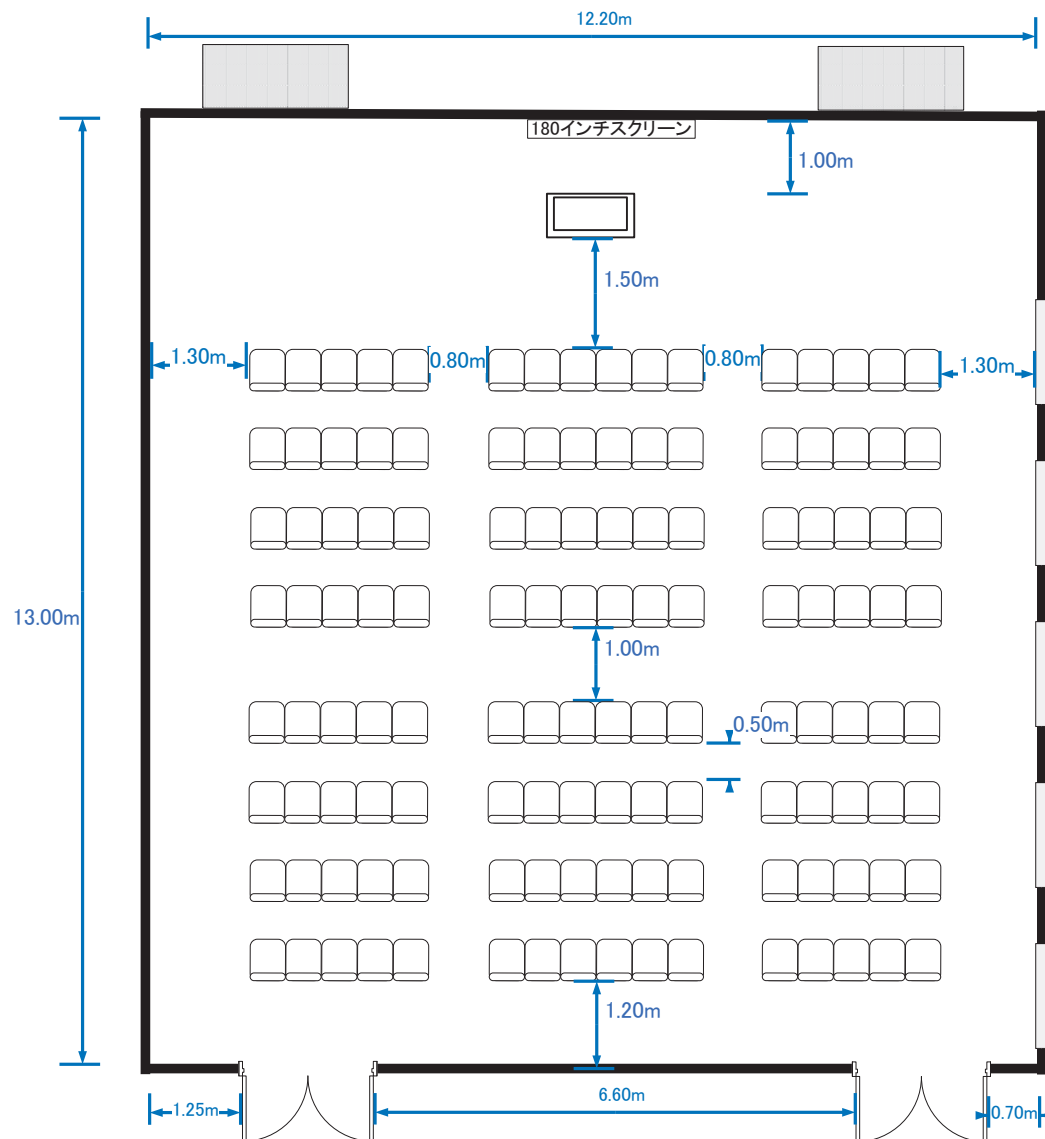

Room A+B (シアター型横 306席)

Room A+B (シアター型縦 306席)

Room A+B (スクール型横 210席)

Room A+B (スクール型縦 225席)

Room A+B (パーティー型横 着席160席)

Room A+B (パーティー型縦 着席160席)

# Room A+B (島型横 186席)

Room A (シアター型横 128席)

Room A (シアター型縦 128席)

Room A (スクール型横 105席)

Room A (スクール型縦 105席)

Room A (パーティー型横 着席60席)

Room A (パーティー型縦 着席60席)

Room A (口型 54席)

Room A (島型 90席)

Room B (シアター型横 128席)

Room B (スクール型横 105席)

Room B (パーティー型横 着席60席)

Room B (口型横 54席)

Room B (島組 75席)

Room C (シアター型 84席)

Room C (スクール型 54席)

Room C (パーティー型 着席40席)

Room C (口型 42席)

Room C (島型 54席)

Room D+E (シアター型 60席)

Room D+E (スクール型 45席)

Room D+E (パーティー型 着席40席)

Room D+E (口型 36席)

Room D+E (島型 36席)