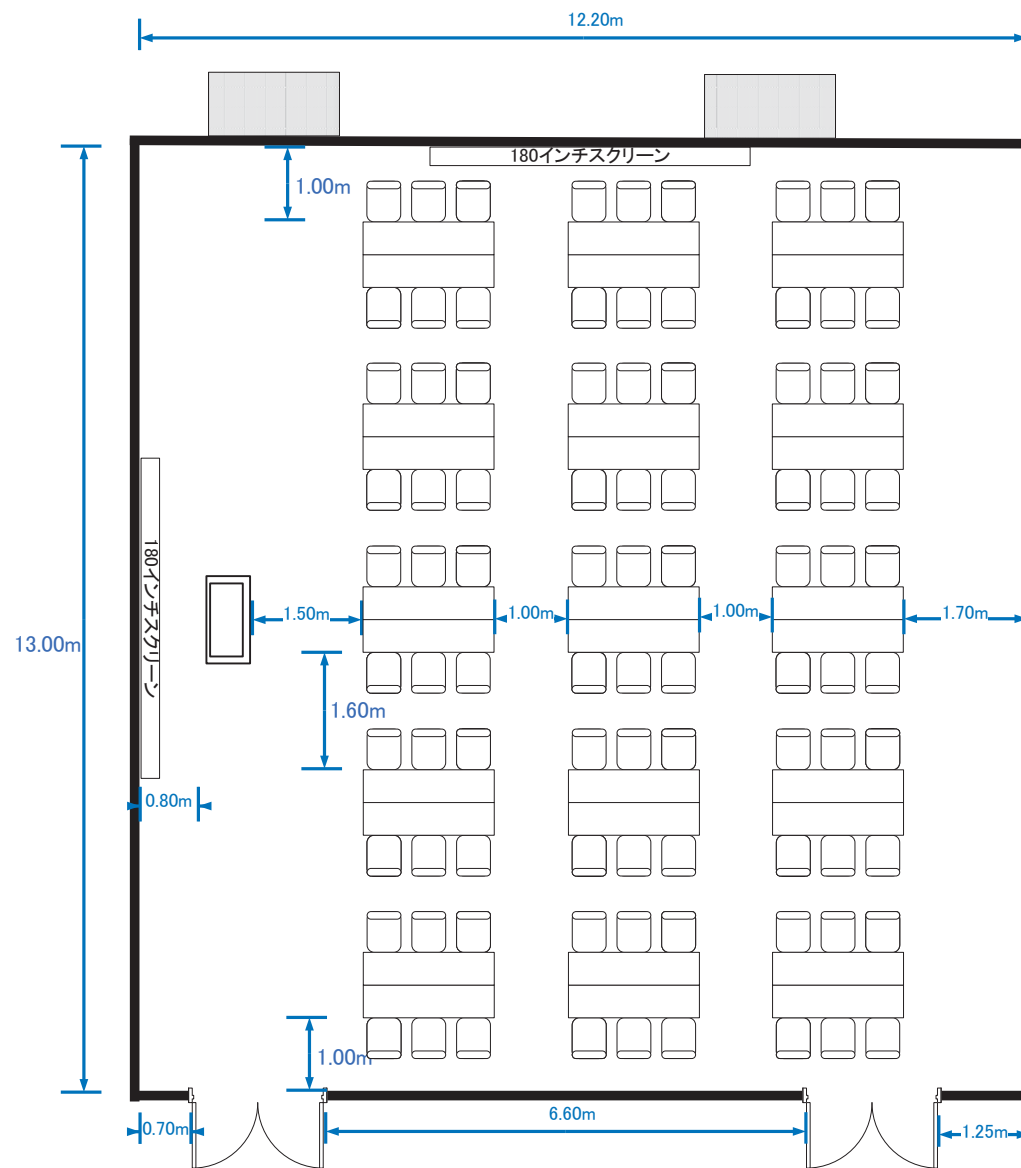

Room A+B (シアター型横 306席)

Room A+B (シアター型縦 306席)

Room A+B (スクール型横 210席)

Room A+B (スクール型縦 225席)

Room A+B (パーティー型横 着席160席)

Room A+B (パーティー型縦 着席160席)

# Room A+B (島型横 186席)

Room A (シアター型横 128席)

Room A (シアター型縦 128席)

Room A (スクール型横 105席)

Room A (スクール型縦 105席)

Room A (パーティー型横 着席60席)

Room A (パーティー型縦 着席60席)

Room A (口型 54席)

Room A (島型 90席)

Room B (シアター型横 128席)

Room B (スクール型横 105席)

Room B (パーティー型横 着席60席)

Room B (口型横 54席)

Room B (島組 75席)

Room C (シアター型 84席)

Room C (スクール型 54席)

Room C (パーティー型 着席40席)

Room C (口型 42席)

Room C (島型 54席)

Room D+E (シアター型 60席)

Room D+E (スクール型 45席)

Room D+E (パーティー型 着席40席)

Room D+E (口型 36席)

Room D+E (島型 36席)