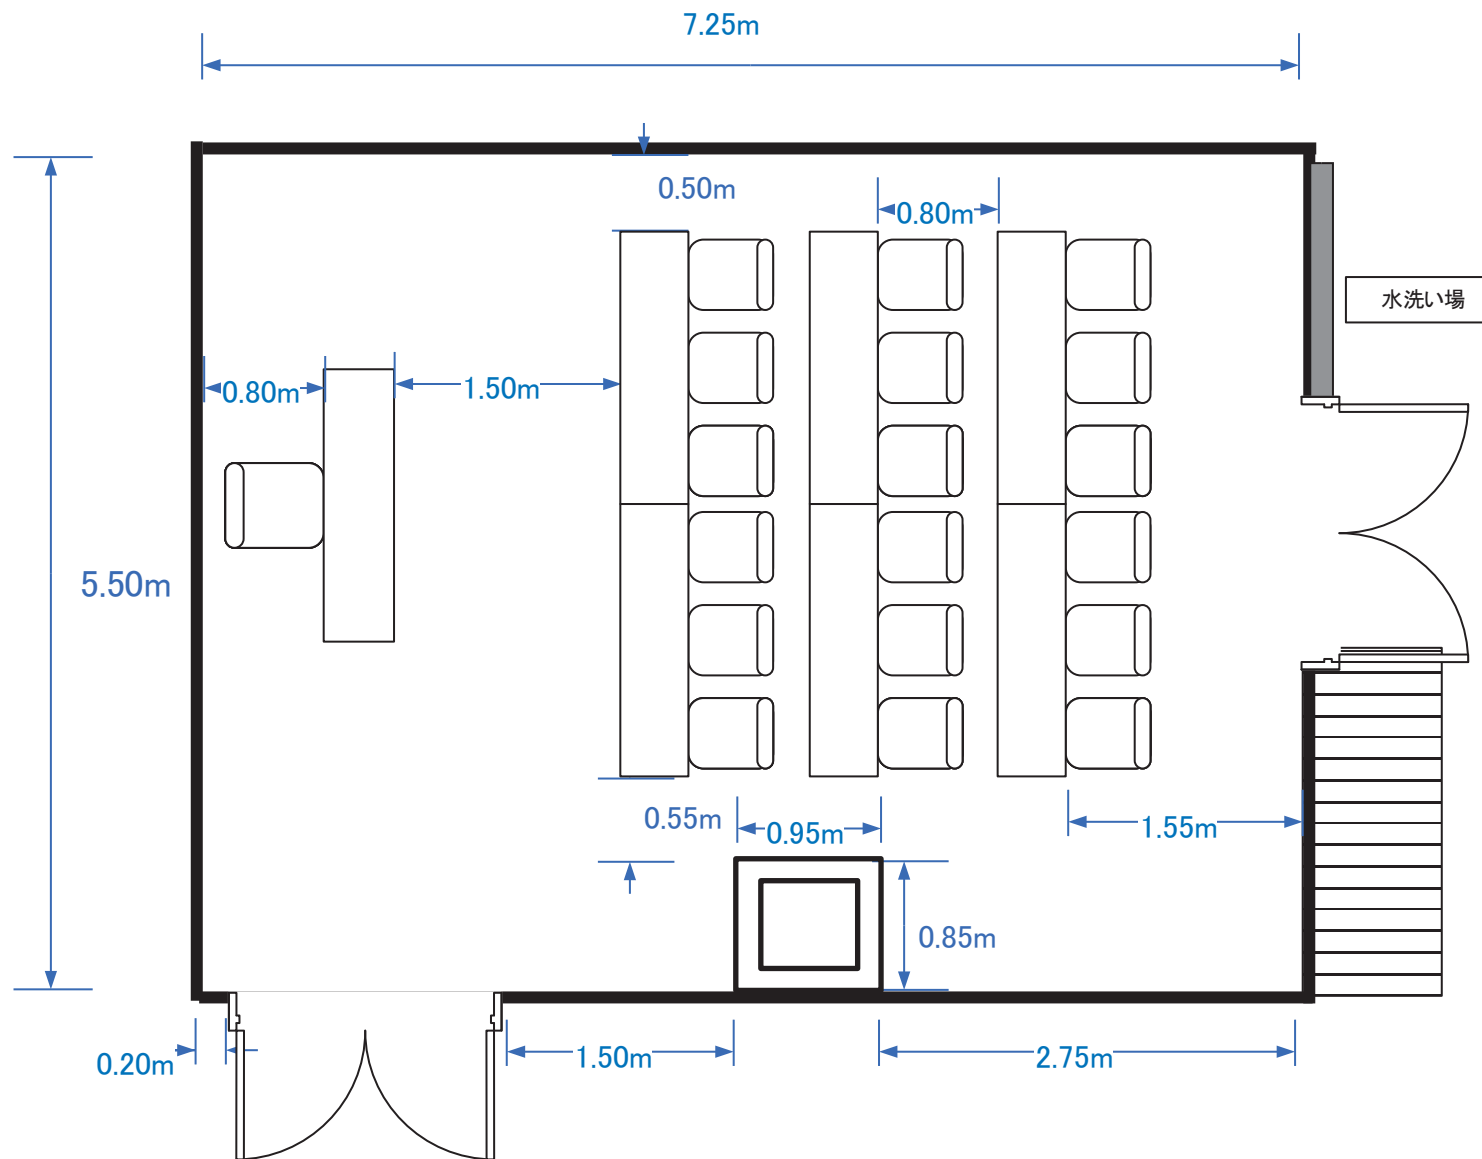

Room A (島型 90席)

Room B (シアター型横 128席)

Room B (スクール型横 105席)

Room B (パーティー型横 着席60席)

Room B (口型横 54席)

Room B (島組 75席)

Room C (シアター型 84席)

Room C (スクール型 54席)

Room C (パーティー型 着席40席)

Room C (口型 42席)

Room C (島型 54席)

Room D+E (シアター型 60席)

Room D+E (スクール型 45席)

Room D+E (パーティー型 着席40席)

Room D+E (口型 36席)

Room D+E (島型 36席)

Room D (シアター型 30席)

Room D (スクール型 18席)

Room D (パーティー型 着席18席)

Room D (口型 18席)

Room E (シアター型 24席)

Room E (スクール型 18席)

Room E (パーティー型 着席20席)

Room E (口型 18席)

Room F (シアター型 24席)

Room F (スクール型 18席)

Room F (口型 18席)