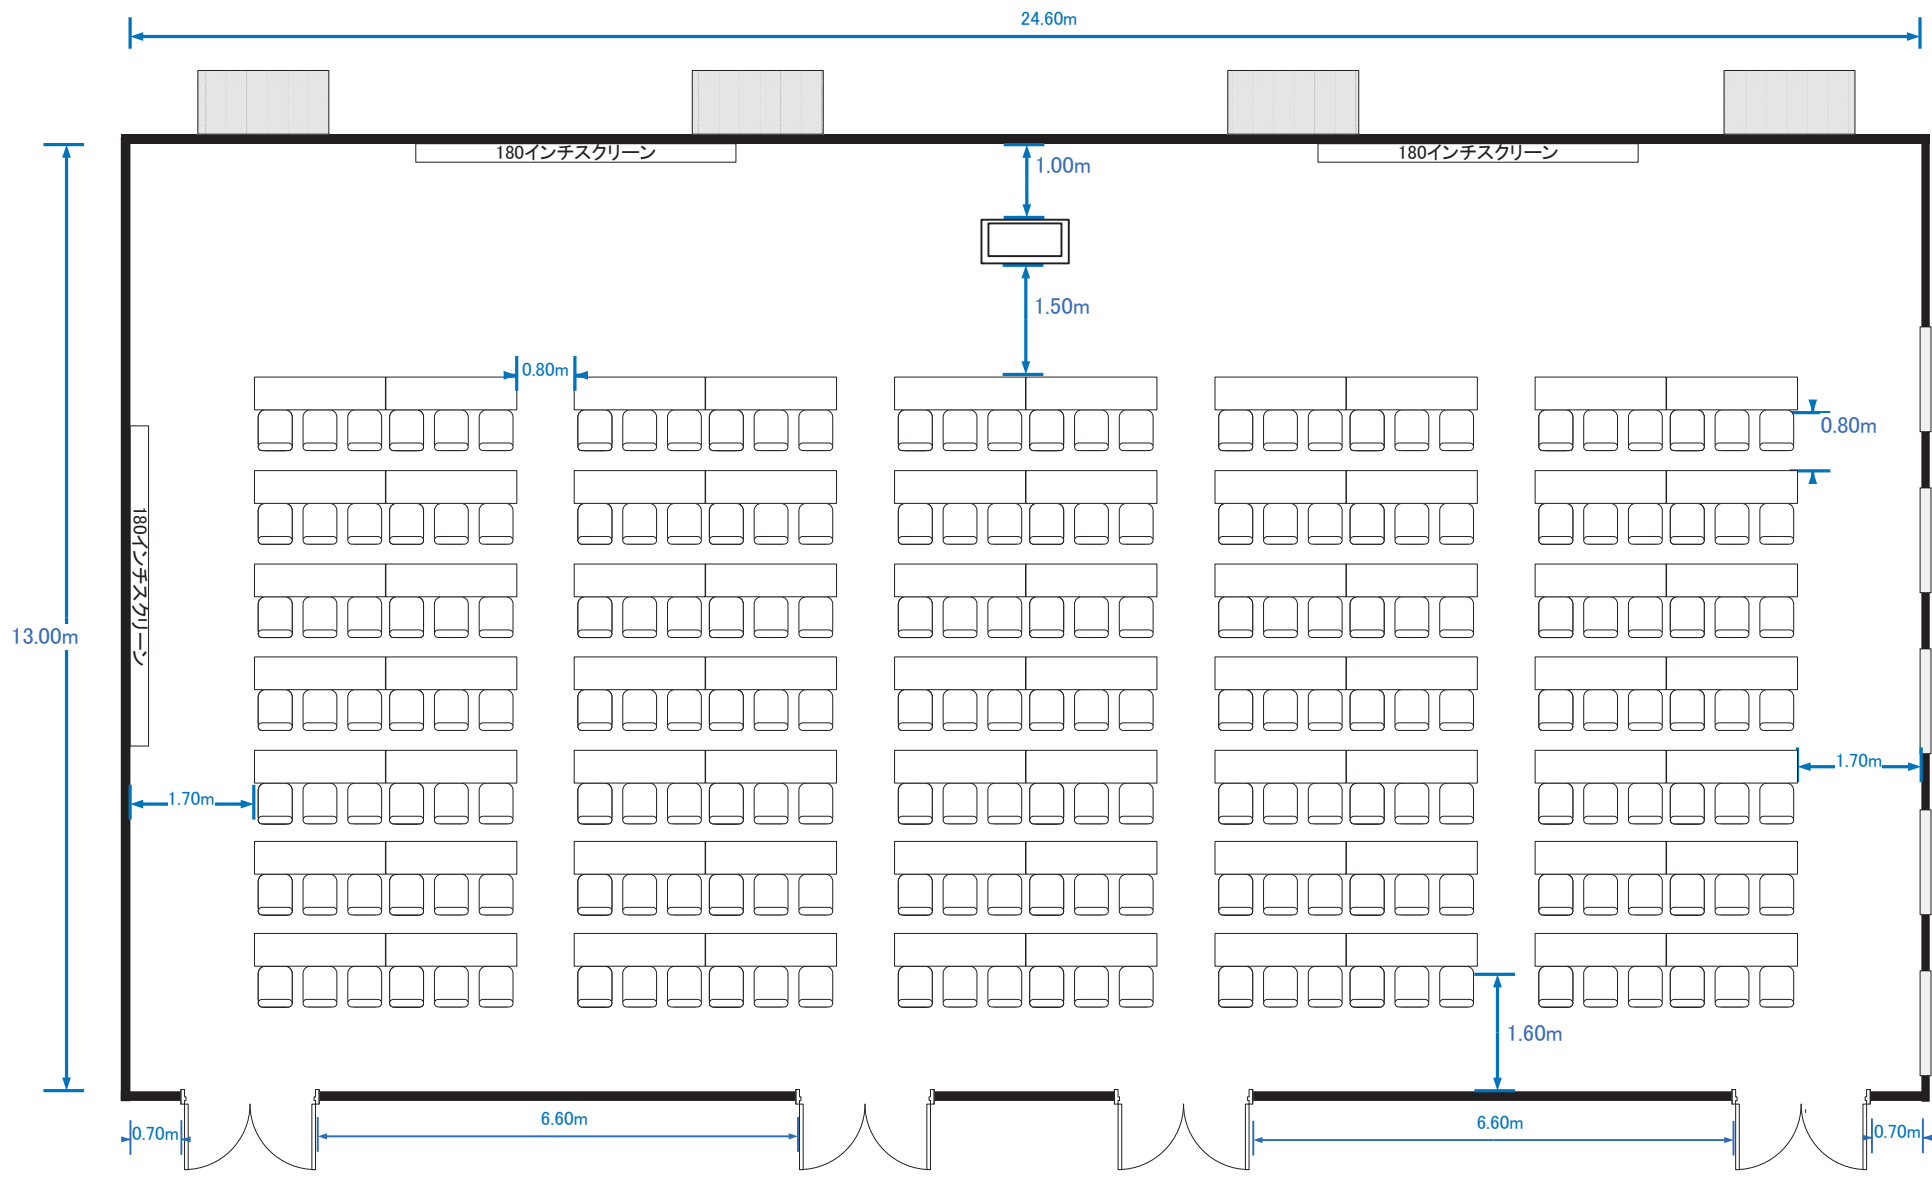

Room A+B (シアター型横 306席)

Room A+B (シアター型縦 306席)

Room A+B (スクール型横 210席)

Room A+B (スクール型縦 225席)

Room A+B (パーティー型横 着席160席)

Room A+B (パーティー型縦 着席160席)

# Room A+B (島型横 186席)

Room A (シアター型横 128席)

Room A (シアター型縦 128席)

Room A (スクール型横 105席)

Room A (スクール型縦 105席)

Room A (パーティー型横 着席60席)

Room A (パーティー型縦 着席60席)

Room A (口型 54席)

Room A (島型 90席)

Room B (シアター型横 128席)

Room B (スクール型横 105席)

Room B (パーティー型横 着席60席)

Room B (口型横 54席)

Room B (島組 75席)

Room C (シアター型 84席)

Room C (スクール型 54席)

Room D (シアター型 30席)

Room D (スクール型 18席)

Room D (パーティー型 着席18席)

Room D (口型 18席)

Room E (シアター型 24席)

Room E (スクール型 18席)

Room E (パーティー型 着席20席)

Room E (口型 18席)