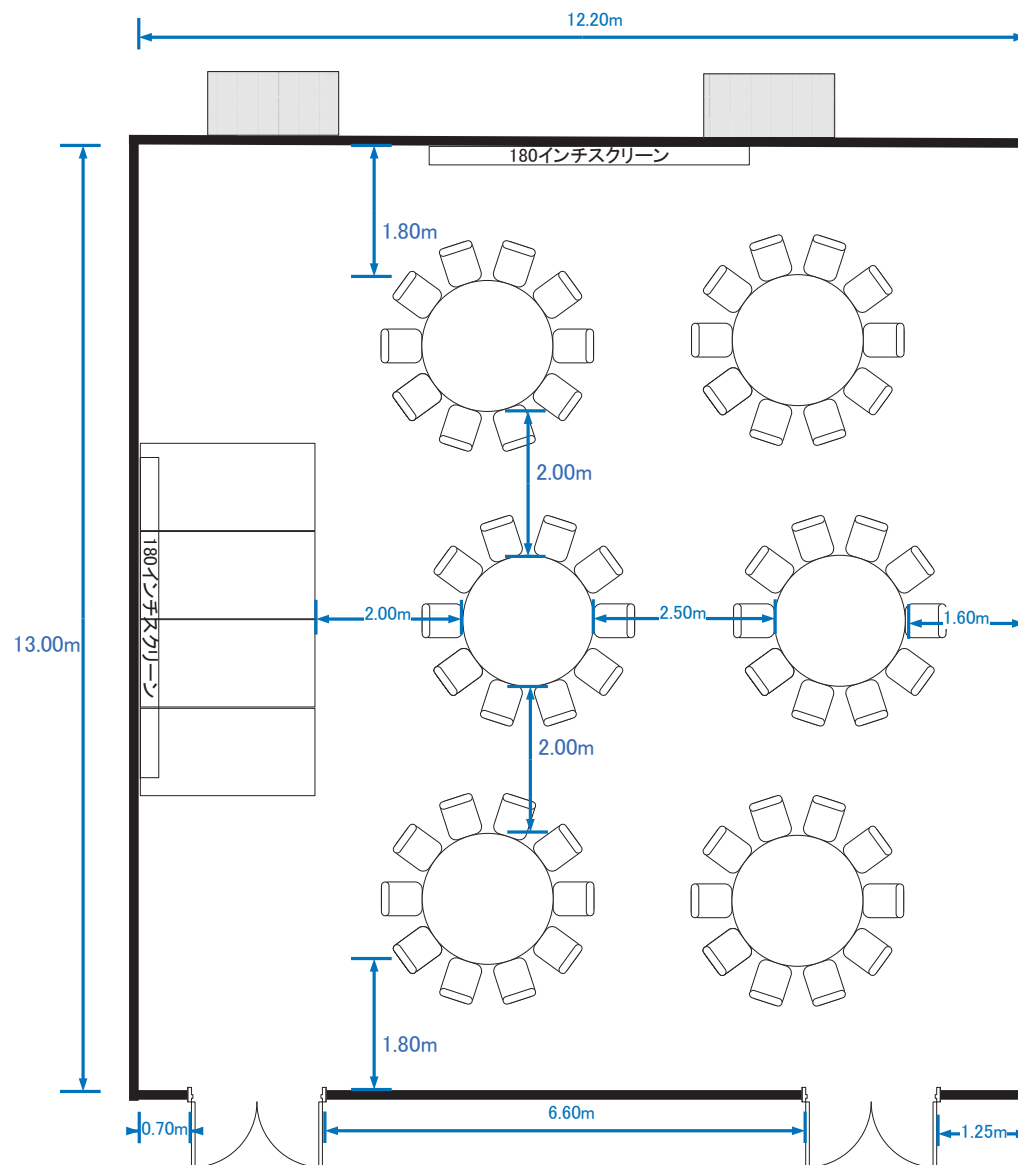

Room A+B (シアター型横 306席)

Room A+B (シアター型縦 306席)

Room A+B (スクール型横 210席)

Room A+B (スクール型縦 225席)

Room A+B (パーティー型横 着席160席)

Room A+B (パーティー型縦 着席160席)

# Room A+B (島型横 186席)

Room A (シアター型横 128席)

Room A (シアター型縦 128席)

Room A (スクール型横 105席)

Room A (スクール型縦 105席)

Room A (パーティー型横 着席60席)

Room A (パーティー型縦 着席60席)

Room A (口型 54席)

Room A (島型 90席)

Room B (シアター型横 128席)

Room B (スクール型横 105席)

Room B (パーティー型横 着席60席)

Room B (口型横 54席)

Room B (島組 75席)

Room C (シアター型 84席)

Room C (スクール型 54席)

Room C (パーティー型 着席40席)

Room C (口型 42席)

Room C (島型 54席)

Room D+E (シアター型 60席)

Room D+E (スクール型 45席)

Room D+E (パーティー型 着席40席)

Room D+E (口型 36席)

Room D+E (島型 36席)