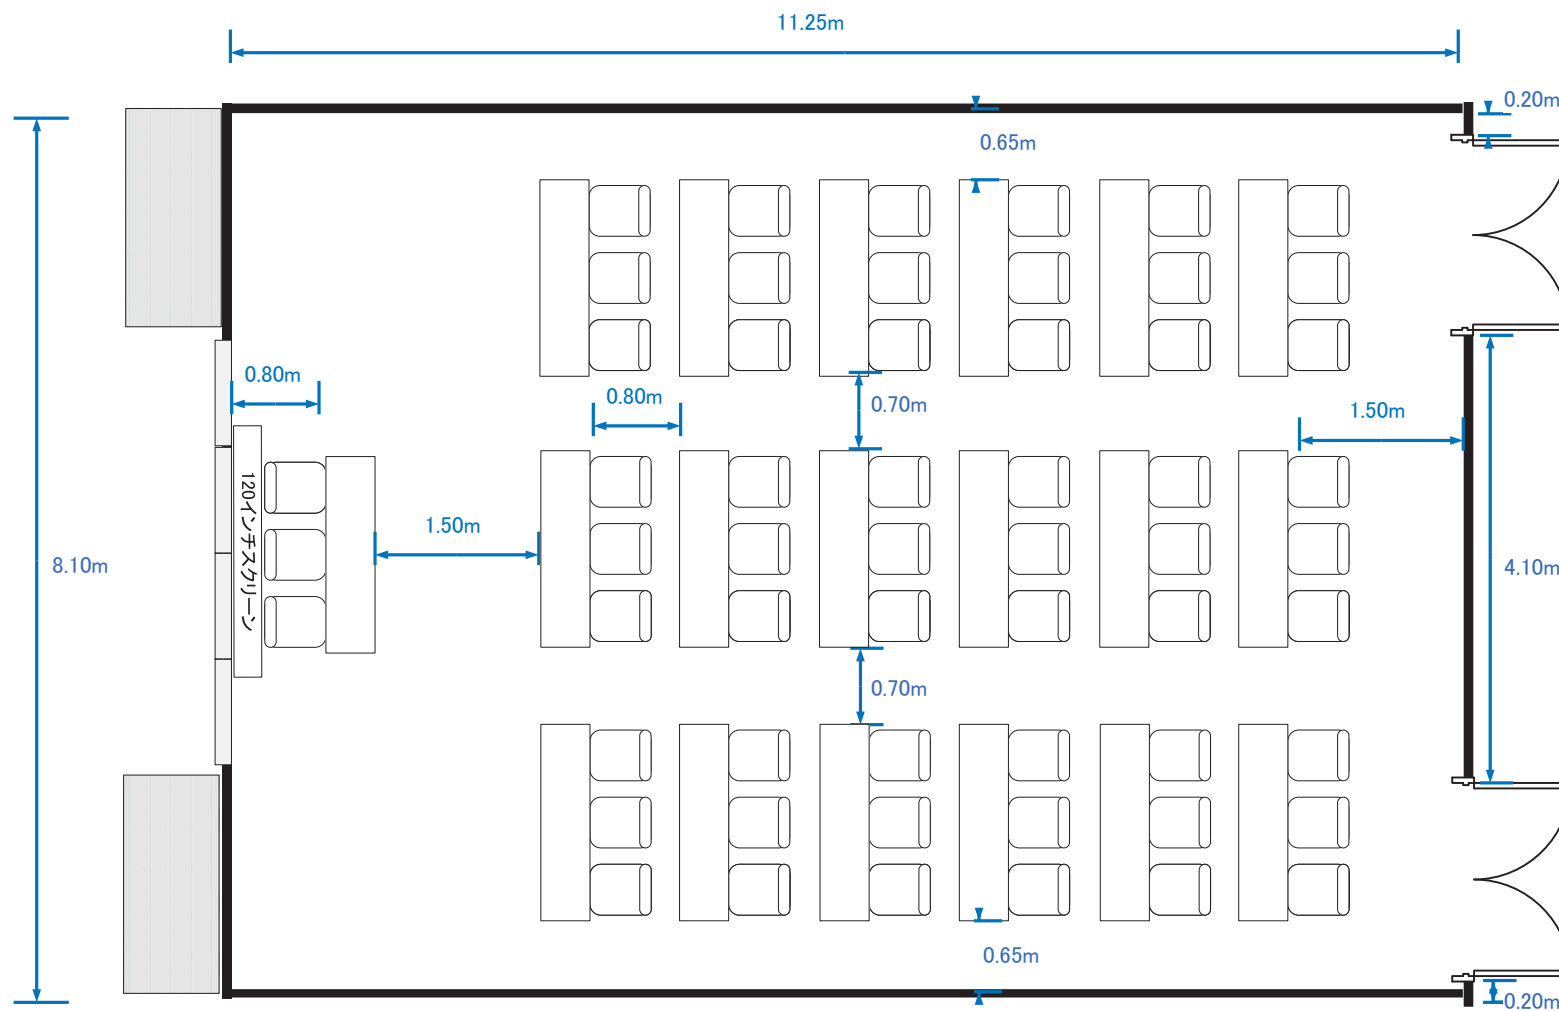

# Room A+B (島型横 186席)

Room A (シアター型横 128席)

Room A (シアター型縦 128席)

Room A (スクール型横 105席)

Room A (スクール型縦 105席)

Room A (パーティー型横 着席60席)

Room A (パーティー型縦 着席60席)

Room A (口型 54席)

Room A (島型 90席)

Room B (シアター型横 128席)

Room B (スクール型横 105席)

Room B (パーティー型横 着席60席)

Room B (口型横 54席)

Room B (島組 75席)

Room C (シアター型 84席)

Room C (スクール型 54席)

Room C (パーティー型 着席40席)

Room C (口型 42席)

Room C (島型 54席)

Room D+E (シアター型 60席)

Room D+E (スクール型 45席)

Room D+E (パーティー型 着席40席)

Room D+E (口型 36席)

Room D+E (島型 36席)

Room D (シアター型 30席)

Room D (スクール型 18席)

Room D (パーティー型 着席18席)

Room D (口型 18席)

Room E (シアター型 24席)

Room E (スクール型 18席)

Room E (パーティー型 着席20席)

Room E (口型 18席)