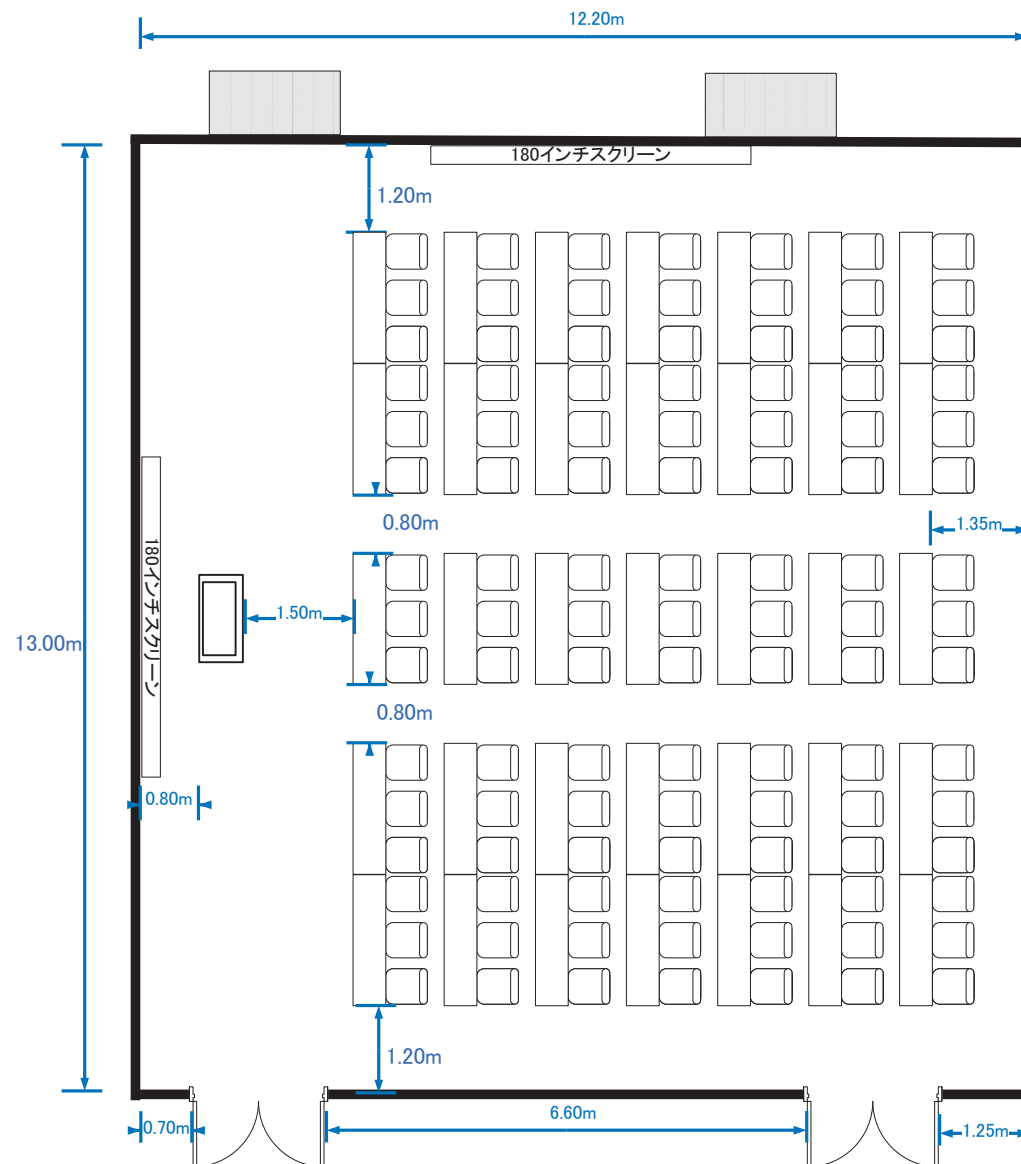

Room A+B (シアター型横 306席)

Room A+B (シアター型縦 306席)

Room A+B (スクール型横 210席)

Room A+B (スクール型縦 225席)

Room A+B (パーティー型横 着席160席)

Room A+B (パーティー型縦 着席160席)

# Room A+B (島型横 186席)

Room A (シアター型横 128席)

Room A (シアター型縦 128席)

Room A (スクール型横 105席)

Room A (スクール型縦 105席)

Room A (パーティー型横 着席60席)

Room A (パーティー型縦 着席60席)

Room A (口型 54席)

Room A (島型 90席)

Room B (シアター型横 128席)

Room B (スクール型横 105席)

Room B (パーティー型横 着席60席)

Room B (口型横 54席)

Room B (島組 75席)

Room C (シアター型 84席)

Room C (スクール型 54席)

Room C (パーティー型 着席40席)

Room C (口型 42席)

Room C (島型 54席)

Room D+E (シアター型 60席)

Room D+E (スクール型 45席)

Room D+E (パーティー型 着席40席)

Room D+E (口型 36席)

Room D+E (島型 36席)