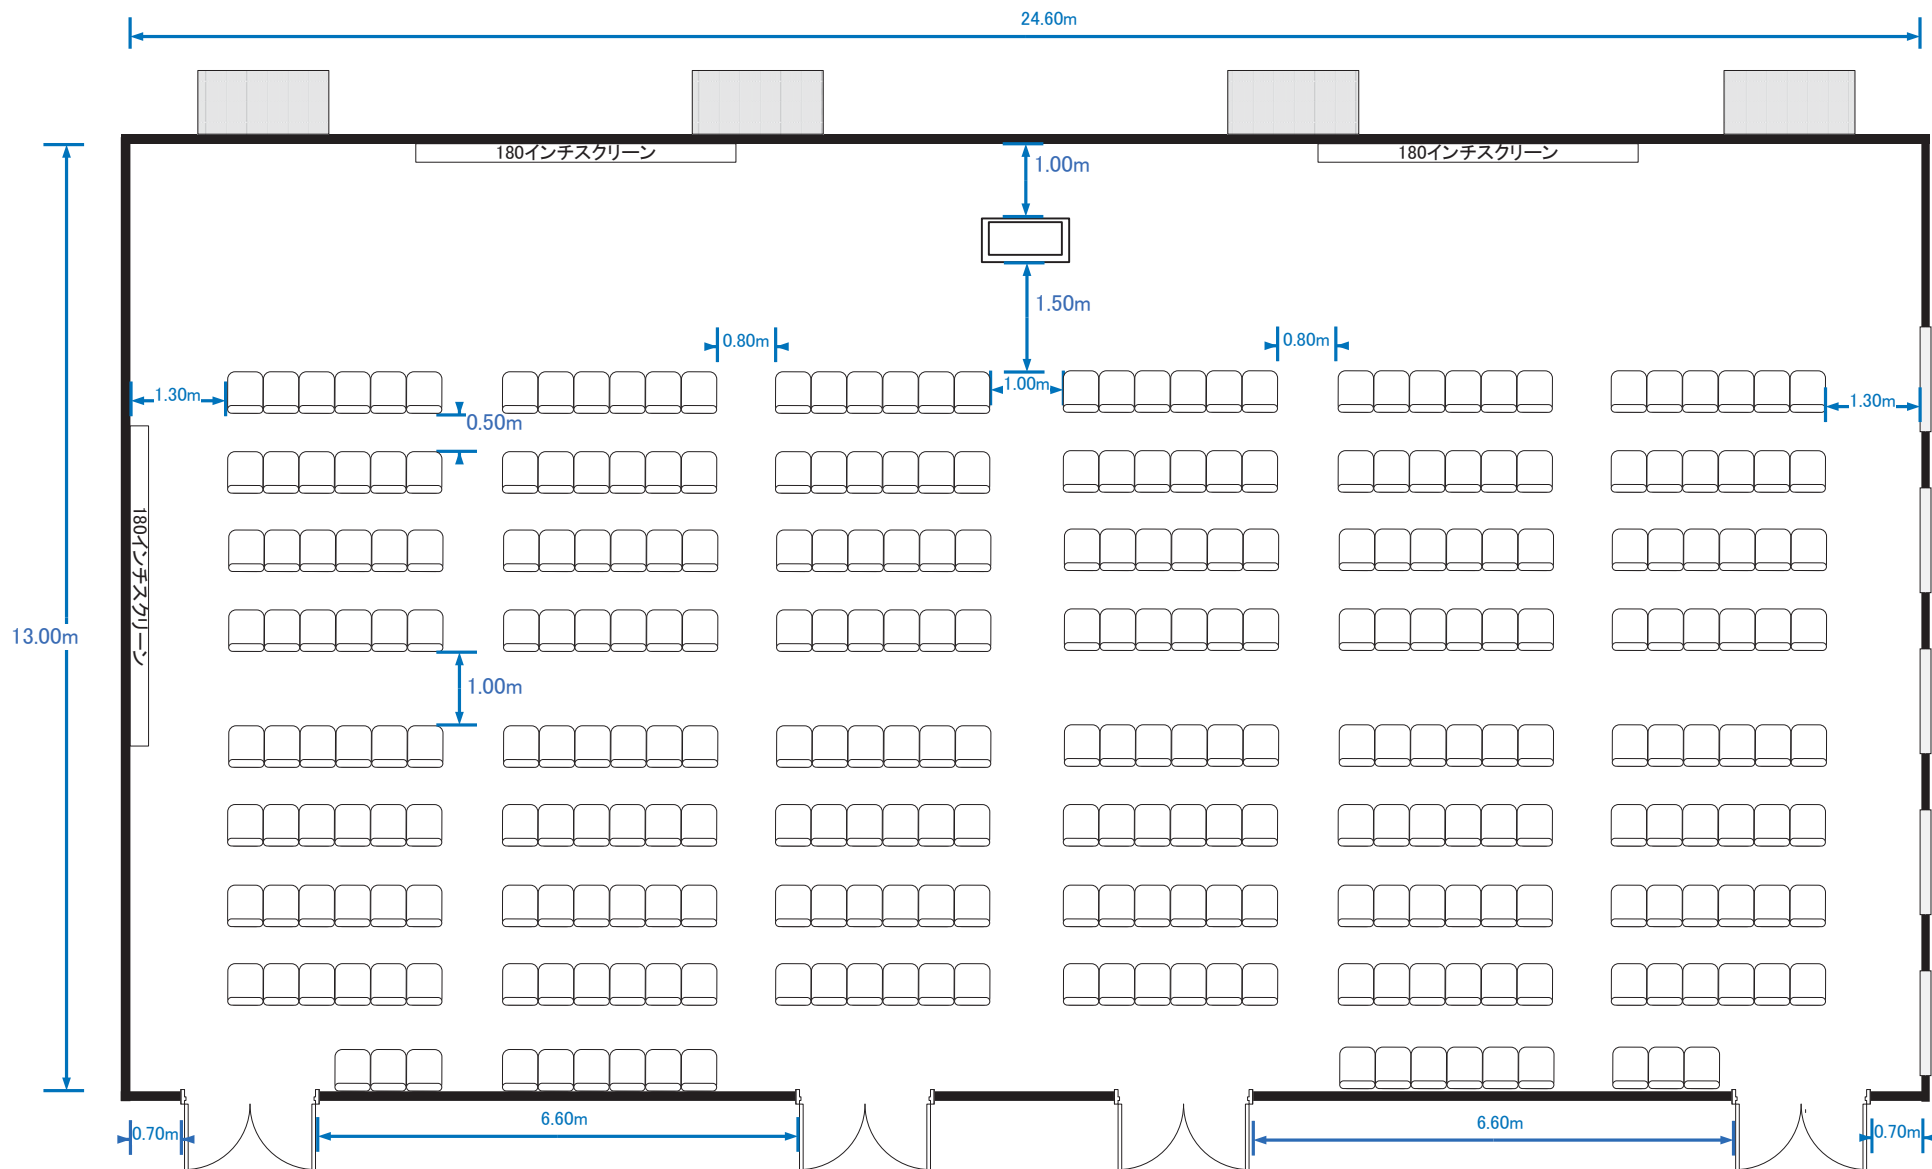

Room A+B (シアター型横 306席)

Room A+B (シアター型縦 306席)

Room A+B (スクール型横 210席)

Room A+B (スクール型縦 225席)

Room A+B (パーティー型横 着席160席)

Room A+B (パーティー型縦 着席160席)

# Room A+B (島型横 186席)

Room A (シアター型横 128席)

Room A (シアター型縦 128席)

Room A (スクール型横 105席)

Room A (スクール型縦 105席)

Room A (パーティー型横 着席60席)

Room A (パーティー型縦 着席60席)

Room A (口型 54席)

Room A (島型 90席)

Room B (シアター型横 128席)

Room B (スクール型横 105席)

Room B (パーティー型横 着席60席)

Room B (口型横 54席)

Room B (島組 75席)

Room C (シアター型 84席)

Room C (スクール型 54席)

Room D (シアター型 30席)

Room D (スクール型 18席)

Room D (パーティー型 着席18席)

Room D (口型 18席)

Room E (シアター型 24席)

Room E (スクール型 18席)

Room E (パーティー型 着席20席)

Room E (口型 18席)