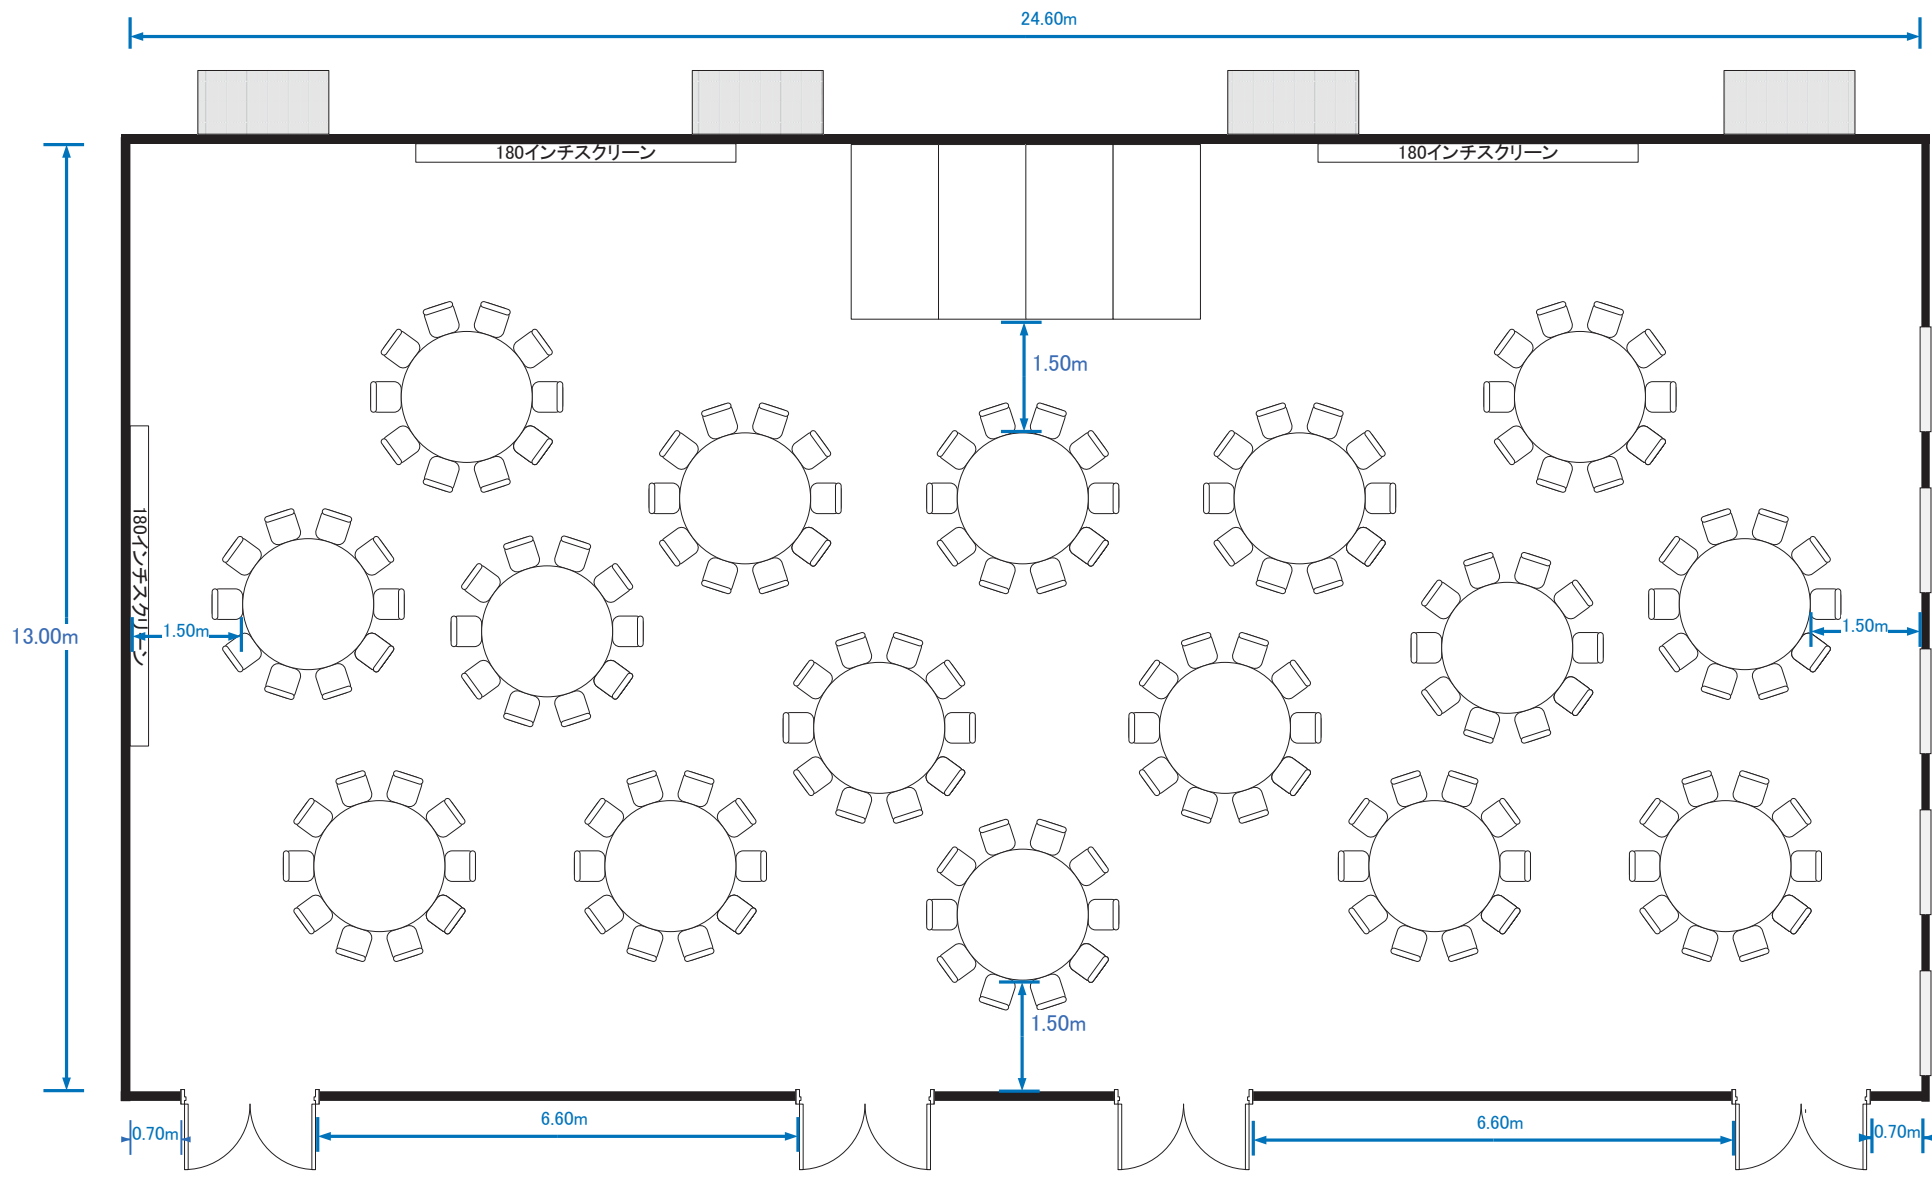

Room A+B (シアター型横 306席)

Room A+B (シアター型縦 306席)

Room A+B (スクール型横 210席)

Room A+B (スクール型縦 225席)

Room A+B (パーティー型横 着席160席)

Room A+B (パーティー型縦 着席160席)

# Room A+B (島型横 186席)

Room A (シアター型横 128席)

Room A (シアター型縦 128席)

Room A (スクール型横 105席)

Room A (スクール型縦 105席)

Room A (パーティー型横 着席60席)

Room A (パーティー型縦 着席60席)

Room A (口型 54席)

Room A (島型 90席)

Room B (シアター型横 128席)

Room B (スクール型横 105席)

Room B (パーティー型横 着席60席)

Room B (口型横 54席)

Room B (島組 75席)

Room C (シアター型 84席)

Room C (スクール型 54席)

Room C (パーティー型 着席40席)

Room C (口型 42席)

Room C (島型 54席)

Room D+E (シアター型 60席)

Room D+E (スクール型 45席)

Room D+E (パーティー型 着席40席)

Room D+E (口型 36席)

Room D+E (島型 36席)