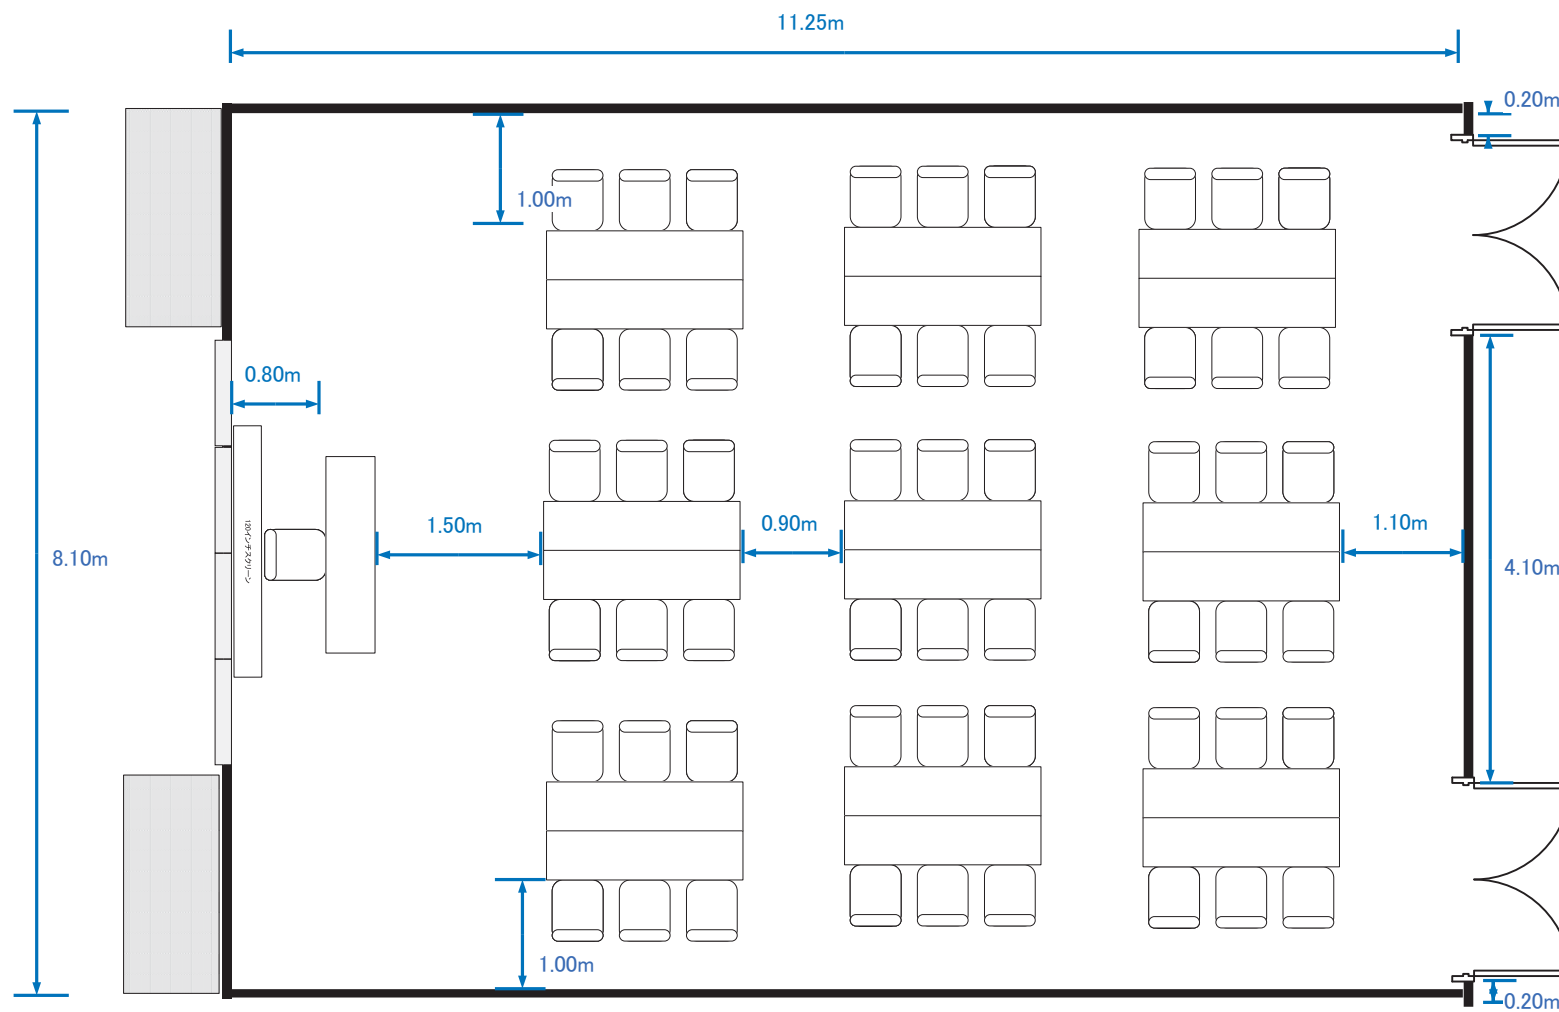

Room A (島型 90席)

Room B (シアター型横 128席)

Room B (スクール型横 105席)

Room B (パーティー型横 着席60席)

Room B (口型横 54席)

Room B (島組 75席)

Room C (シアター型 84席)

Room C (スクール型 54席)

Room C (パーティー型 着席40席)

Room C (口型 42席)

Room C (島型 54席)

Room D+E (シアター型 60席)

Room D+E (スクール型 45席)

Room D+E (パーティー型 着席40席)

Room D+E (口型 36席)

Room D+E (島型 36席)

Room D (シアター型 30席)

Room D (スクール型 18席)

Room D (パーティー型 着席18席)

Room D (口型 18席)

Room E (シアター型 24席)

Room E (スクール型 18席)

Room E (パーティー型 着席20席)

Room E (口型 18席)

Room F (シアター型 24席)

Room F (スクール型 18席)

Room F (口型 18席)