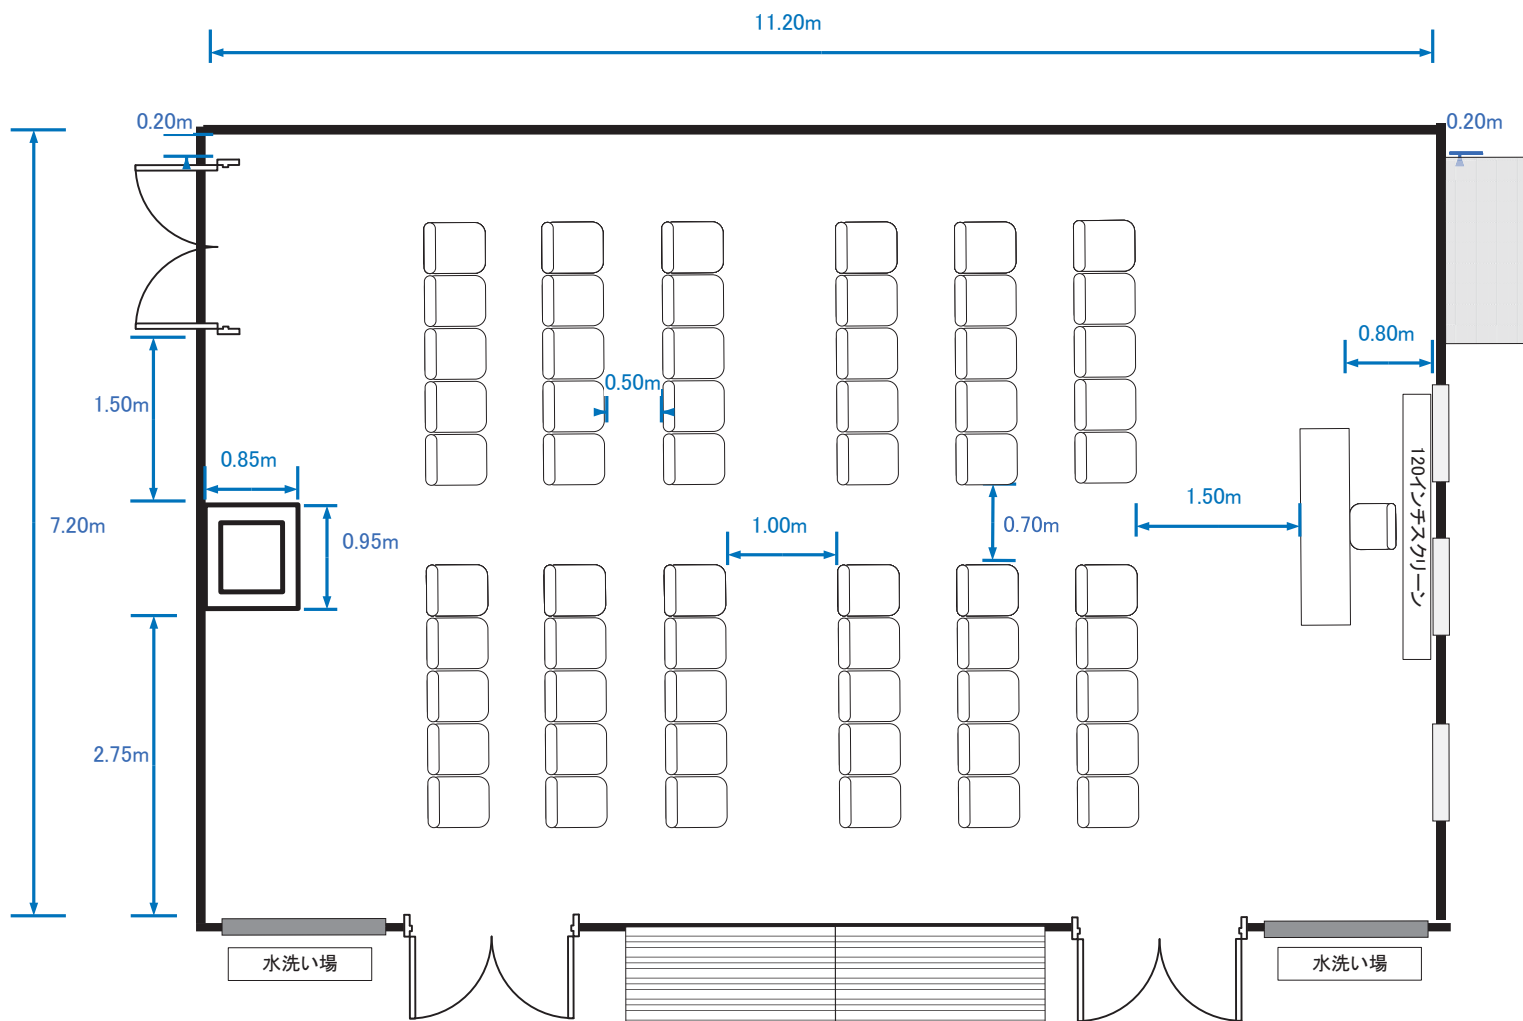

Room A (島型 90席)

Room B (シアター型横 128席)

Room B (スクール型横 105席)

Room B (パーティー型横 着席60席)

Room B (口型横 54席)

Room B (島組 75席)

Room C (シアター型 84席)

Room C (スクール型 54席)

Room C (パーティー型 着席40席)

Room C (口型 42席)

Room C (島型 54席)

Room D+E (シアター型 60席)

Room D+E (スクール型 45席)

Room D+E (パーティー型 着席40席)

Room D+E (口型 36席)

Room D+E (島型 36席)

Room D (シアター型 30席)

Room D (スクール型 18席)

Room D (パーティー型 着席18席)

Room D (口型 18席)

Room E (シアター型 24席)

Room E (スクール型 18席)

Room E (パーティー型 着席20席)

Room E (口型 18席)

Room F (シアター型 24席)

Room F (スクール型 18席)

Room F (口型 18席)