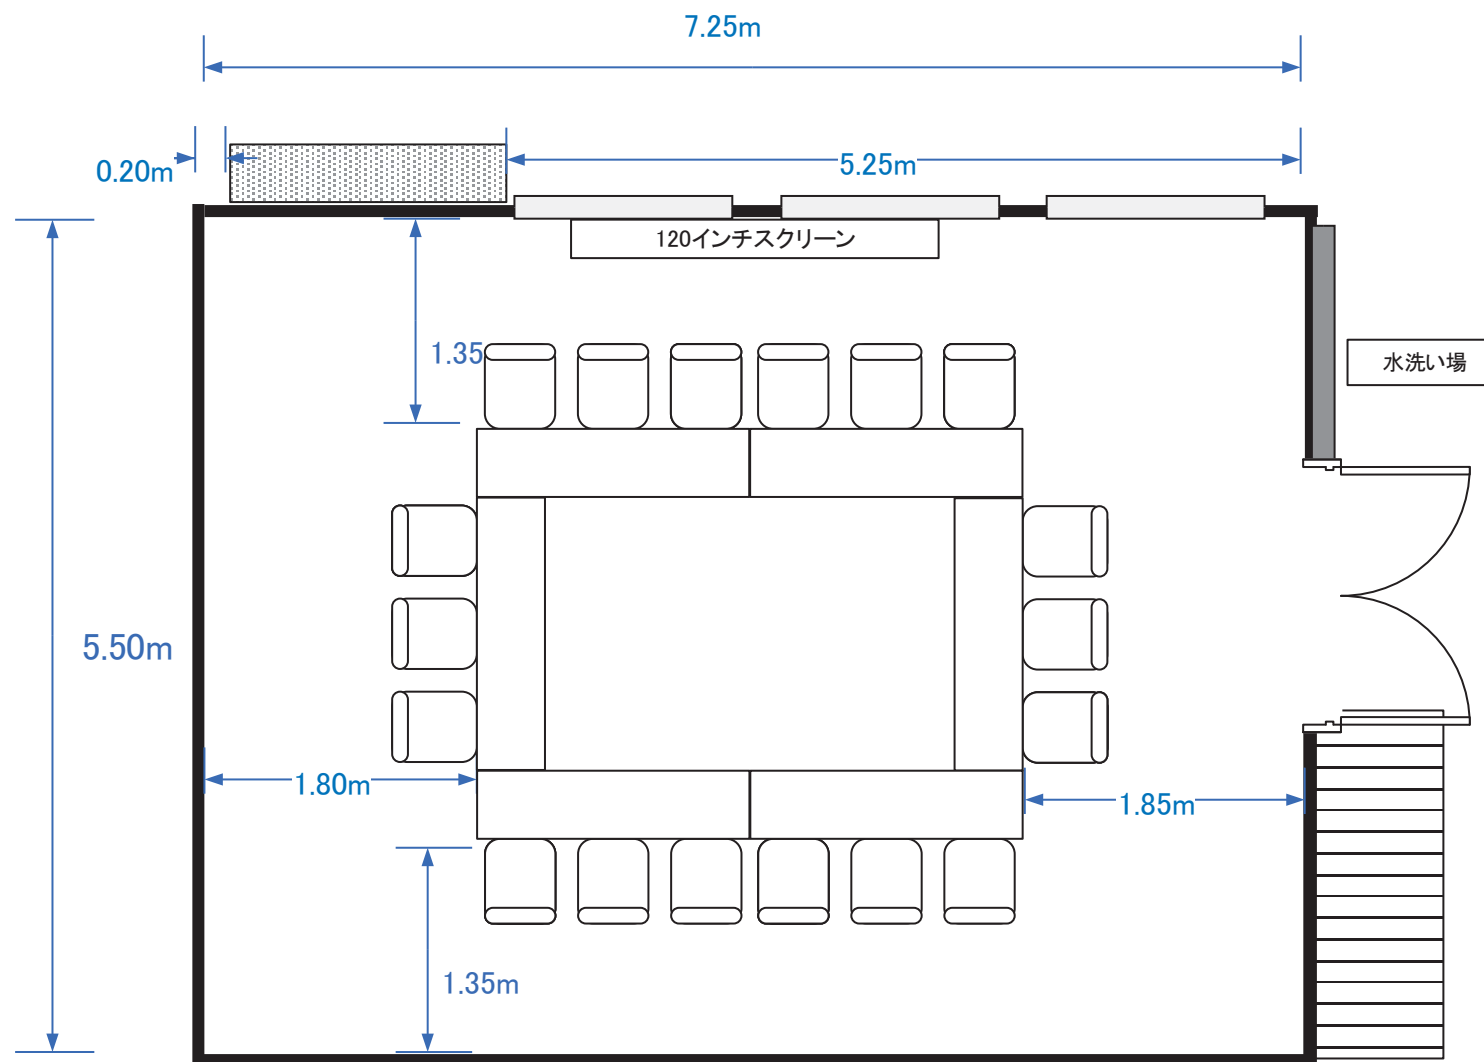

Room A (島型 90席)

Room B (シアター型横 128席)

Room B (スクール型横 105席)

Room B (パーティー型横 着席60席)

Room B (口型横 54席)

Room B (島組 75席)

Room C (シアター型 84席)

Room C (スクール型 54席)

Room C (パーティー型 着席40席)

Room C (口型 42席)

Room C (島型 54席)

Room D+E (シアター型 60席)

Room D+E (スクール型 45席)

Room D+E (パーティー型 着席40席)

Room D+E (口型 36席)

Room D+E (島型 36席)

Room D (シアター型 30席)

Room D (スクール型 18席)

Room D (パーティー型 着席18席)

Room D (口型 18席)

Room E (シアター型 24席)

Room E (スクール型 18席)

Room E (パーティー型 着席20席)

Room E (口型 18席)

Room F (シアター型 24席)

Room F (スクール型 18席)

Room F (口型 18席)