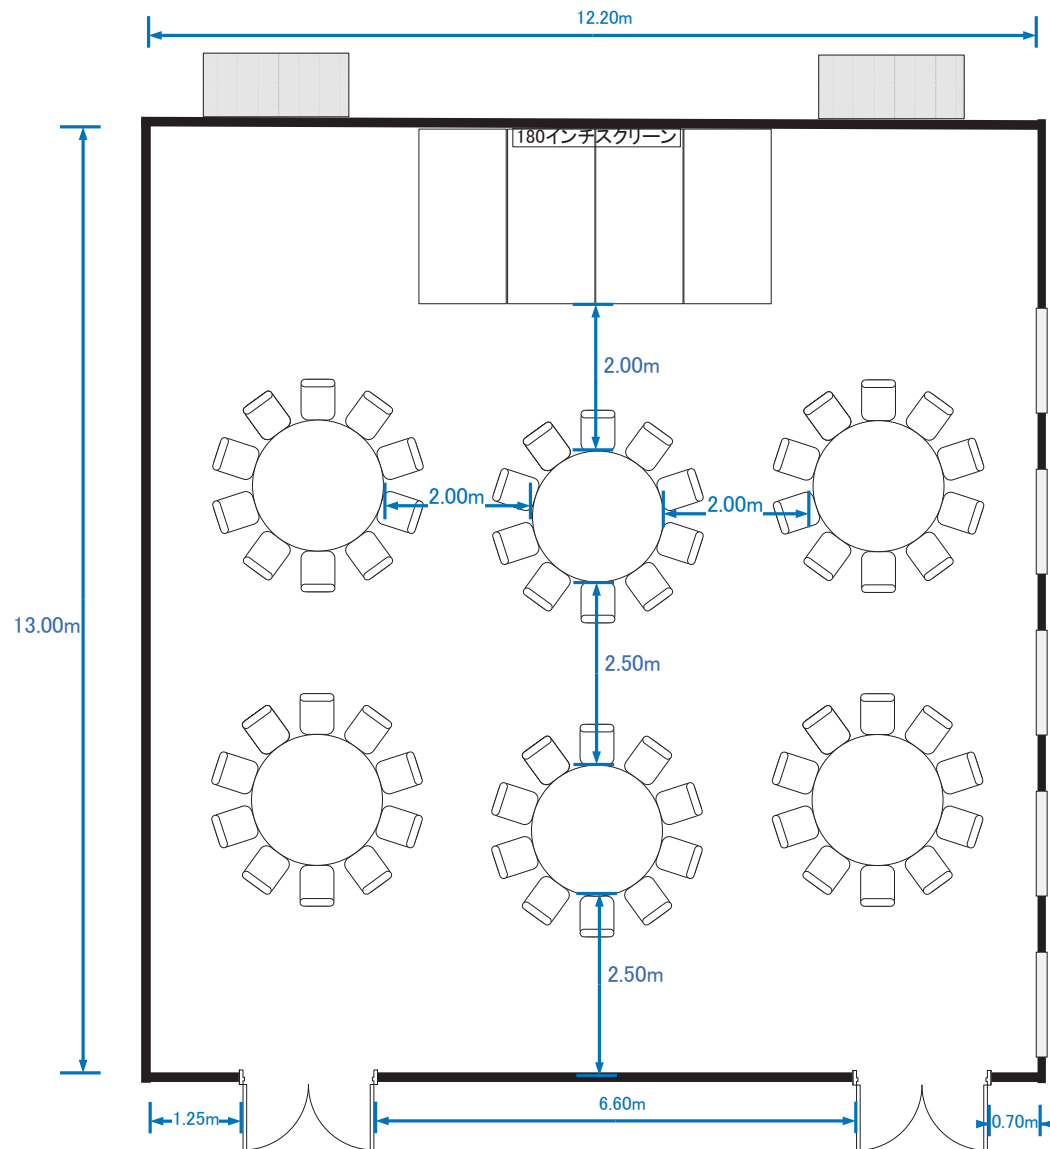

# Room A+B (島型横 186席)

Room A (シアター型横 128席)

Room A (シアター型縦 128席)

Room A (スクール型横 105席)

Room A (スクール型縦 105席)

Room A (パーティー型横 着席60席)

Room A (パーティー型縦 着席60席)

Room A (口型 54席)

Room A (島型 90席)

Room B (シアター型横 128席)

Room B (スクール型横 105席)

Room B (パーティー型横 着席60席)

Room B (口型横 54席)

Room B (島組 75席)

Room C (シアター型 84席)

Room C (スクール型 54席)

Room C (パーティー型 着席40席)

Room C (口型 42席)

Room C (島型 54席)

Room D+E (シアター型 60席)

Room D+E (スクール型 45席)

Room D+E (パーティー型 着席40席)

Room D+E (口型 36席)

Room D+E (島型 36席)

Room D (シアター型 30席)

Room D (スクール型 18席)

Room D (パーティー型 着席18席)

Room D (口型 18席)

Room E (シアター型 24席)

Room E (スクール型 18席)

Room E (パーティー型 着席20席)

Room E (口型 18席)