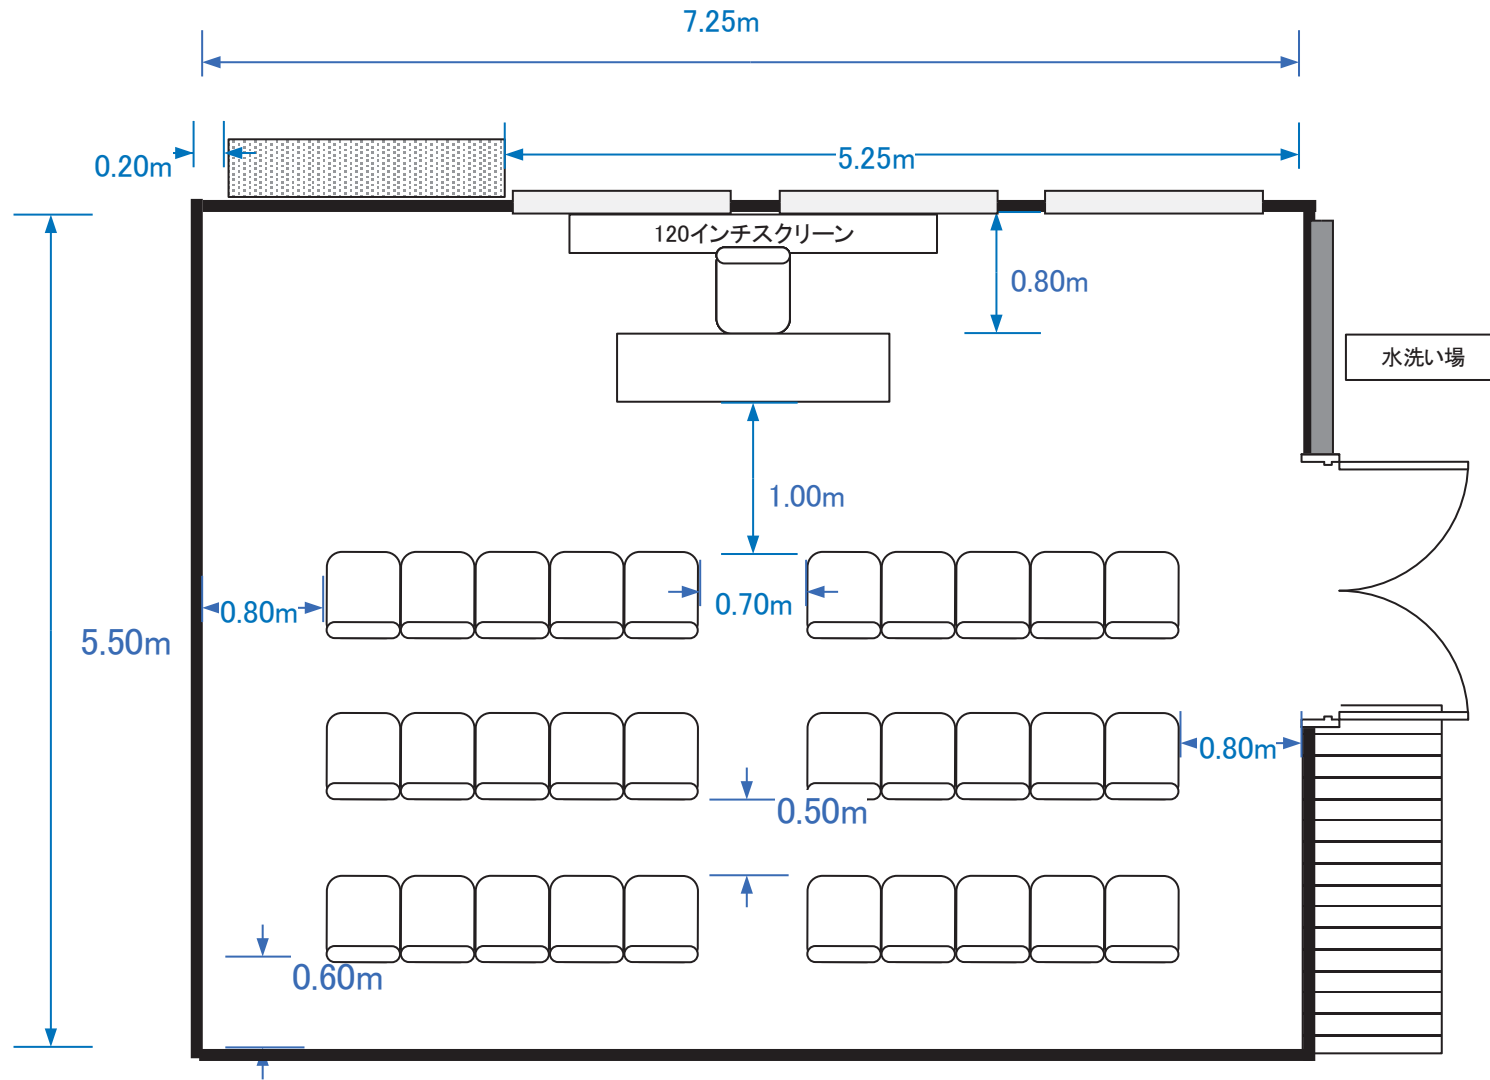

Room A (島型 90席)

Room B (シアター型横 128席)

Room B (スクール型横 105席)

Room B (パーティー型横 着席60席)

Room B (口型横 54席)

Room B (島組 75席)

Room C (シアター型 84席)

Room C (スクール型 54席)

Room C (パーティー型 着席40席)

Room C (口型 42席)

Room C (島型 54席)

Room D+E (シアター型 60席)

Room D+E (スクール型 45席)

Room D+E (パーティー型 着席40席)

Room D+E (口型 36席)

Room D+E (島型 36席)

Room D (シアター型 30席)

Room D (スクール型 18席)

Room D (パーティー型 着席18席)

Room D (口型 18席)

Room E (シアター型 24席)

Room E (スクール型 18席)

Room E (パーティー型 着席20席)

Room E (口型 18席)

Room F (シアター型 24席)

Room F (スクール型 18席)

Room F (口型 18席)