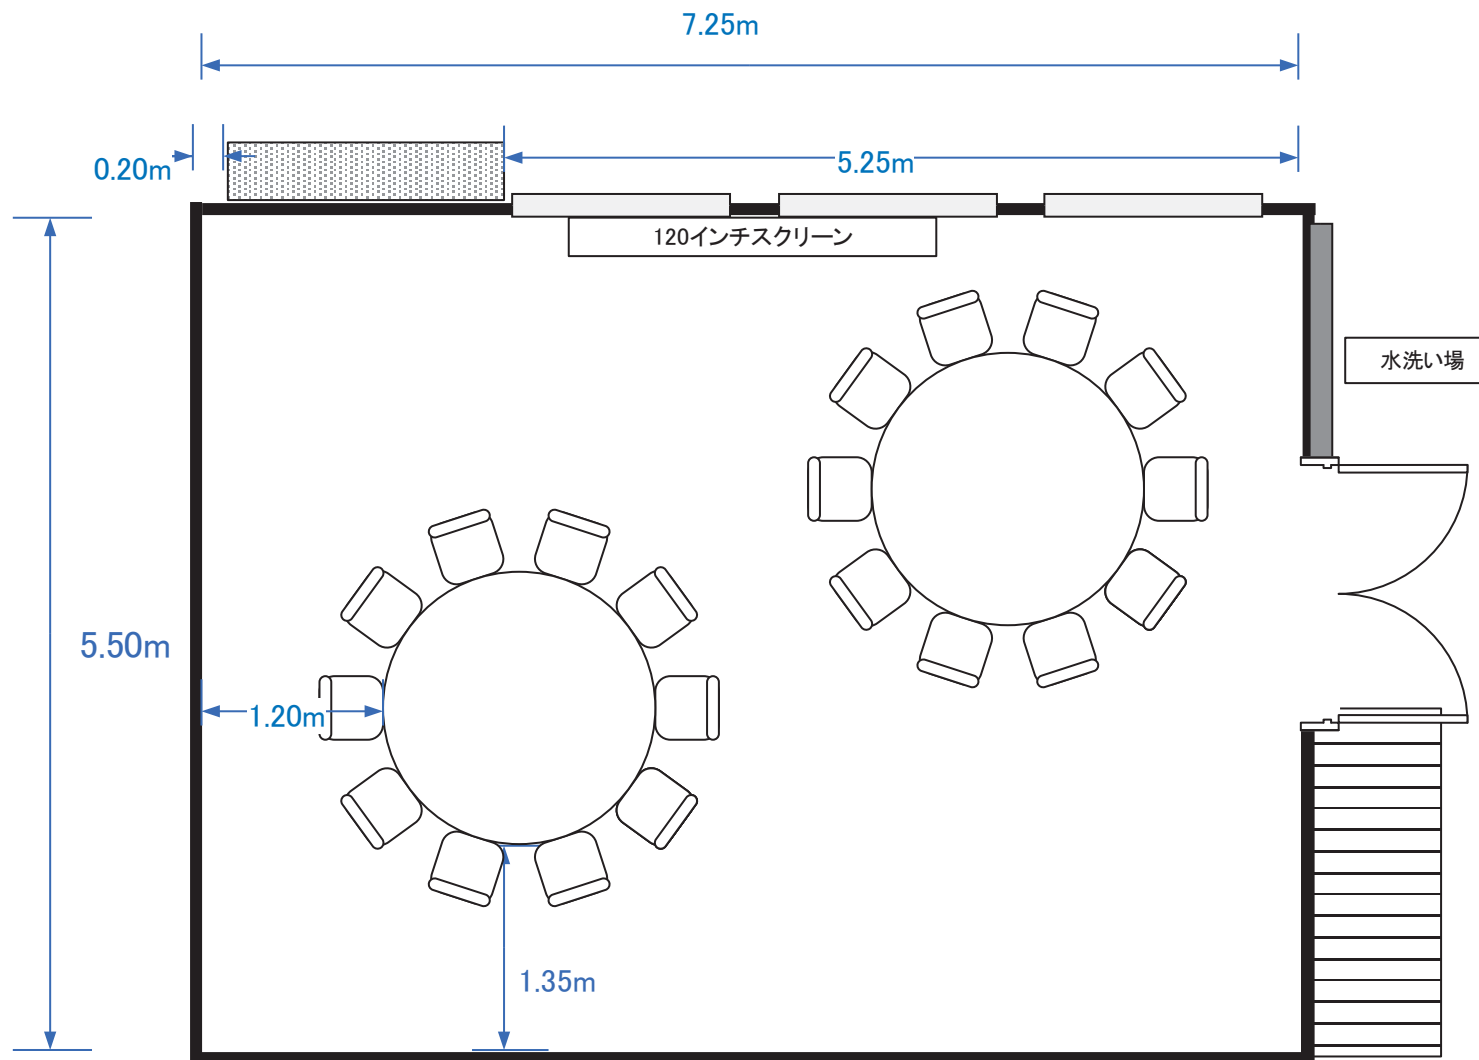

Room A (島型 90席)

Room B (シアター型横 128席)

Room B (スクール型横 105席)

Room B (パーティー型横 着席60席)

Room B (口型横 54席)

Room B (島組 75席)

Room C (シアター型 84席)

Room C (スクール型 54席)

Room C (パーティー型 着席40席)

Room C (口型 42席)

Room C (島型 54席)

Room D+E (シアター型 60席)

Room D+E (スクール型 45席)

Room D+E (パーティー型 着席40席)

Room D+E (口型 36席)

Room D+E (島型 36席)

Room D (シアター型 30席)

Room D (スクール型 18席)

Room D (パーティー型 着席18席)

Room D (口型 18席)

Room E (シアター型 24席)

Room E (スクール型 18席)

Room E (パーティー型 着席20席)

Room E (口型 18席)

Room F (シアター型 24席)

Room F (スクール型 18席)

Room F (口型 18席)