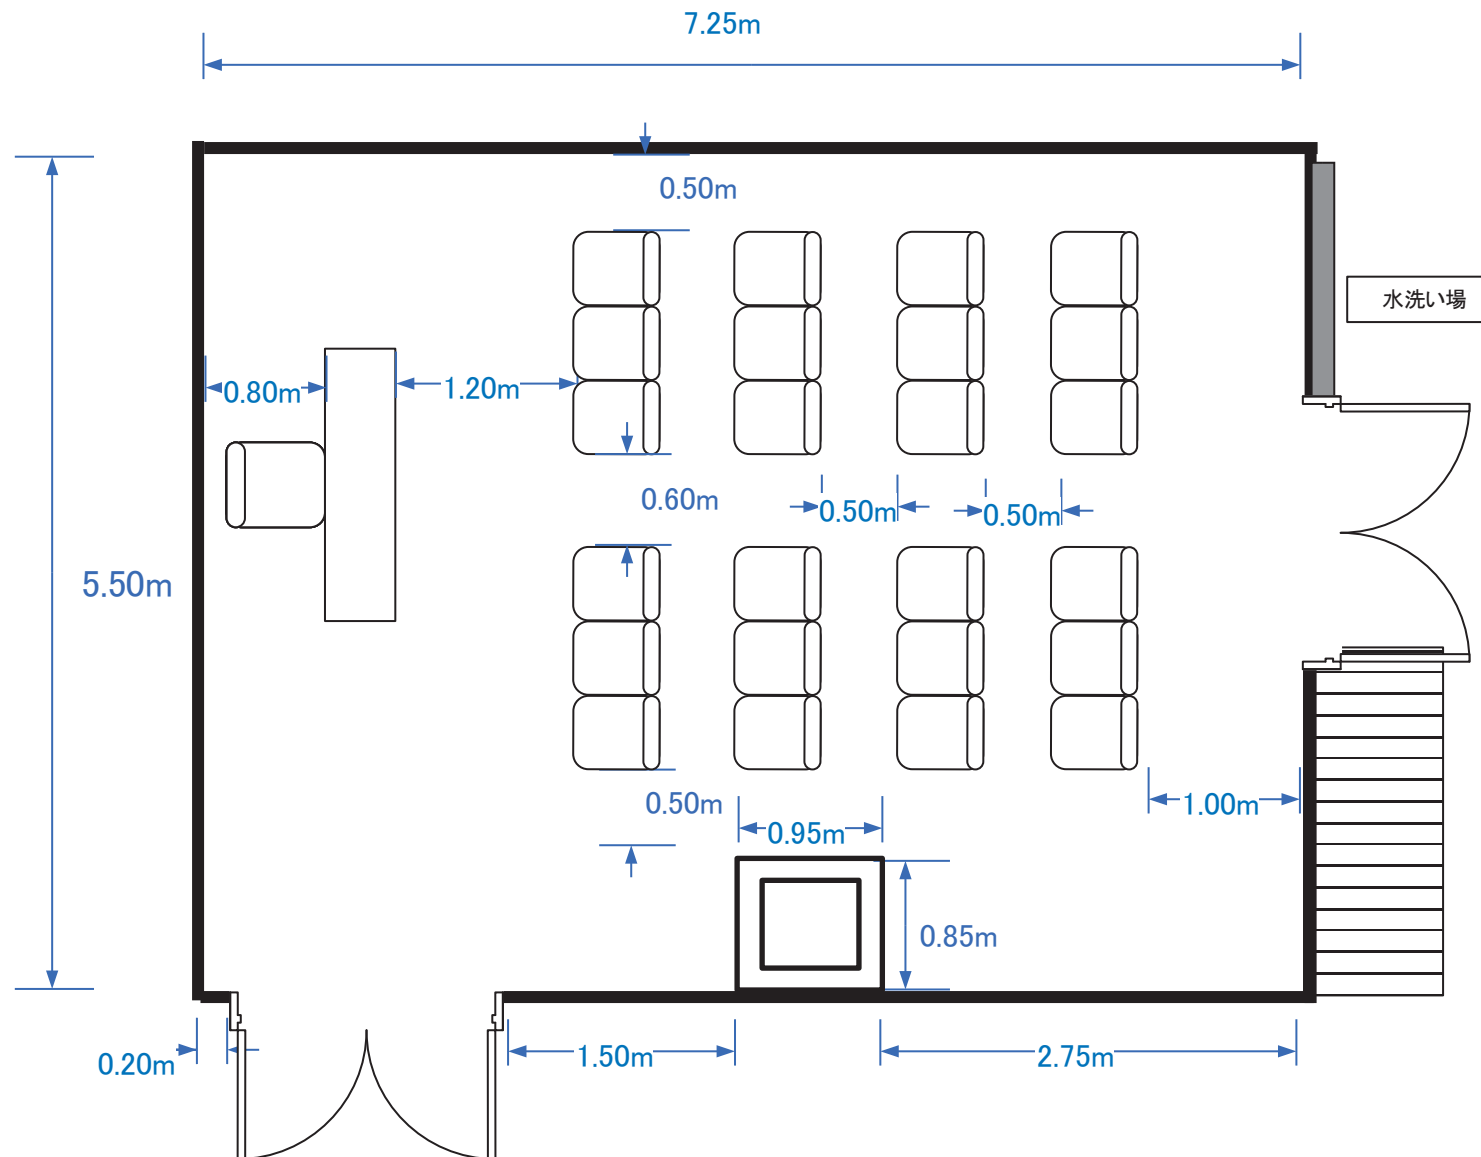

Room A (島型 90席)

Room B (シアター型横 128席)

Room B (スクール型横 105席)

Room B (パーティー型横 着席60席)

Room B (口型横 54席)

Room B (島組 75席)

Room C (シアター型 84席)

Room C (スクール型 54席)

Room C (パーティー型 着席40席)

Room C (口型 42席)

Room C (島型 54席)

Room D+E (シアター型 60席)

Room D+E (スクール型 45席)

Room D+E (パーティー型 着席40席)

Room D+E (口型 36席)

Room D+E (島型 36席)

Room D (シアター型 30席)

Room D (スクール型 18席)

Room D (パーティー型 着席18席)

Room D (口型 18席)

Room E (シアター型 24席)

Room E (スクール型 18席)

Room E (パーティー型 着席20席)

Room E (口型 18席)

Room F (シアター型 24席)

Room F (スクール型 18席)

Room F (口型 18席)