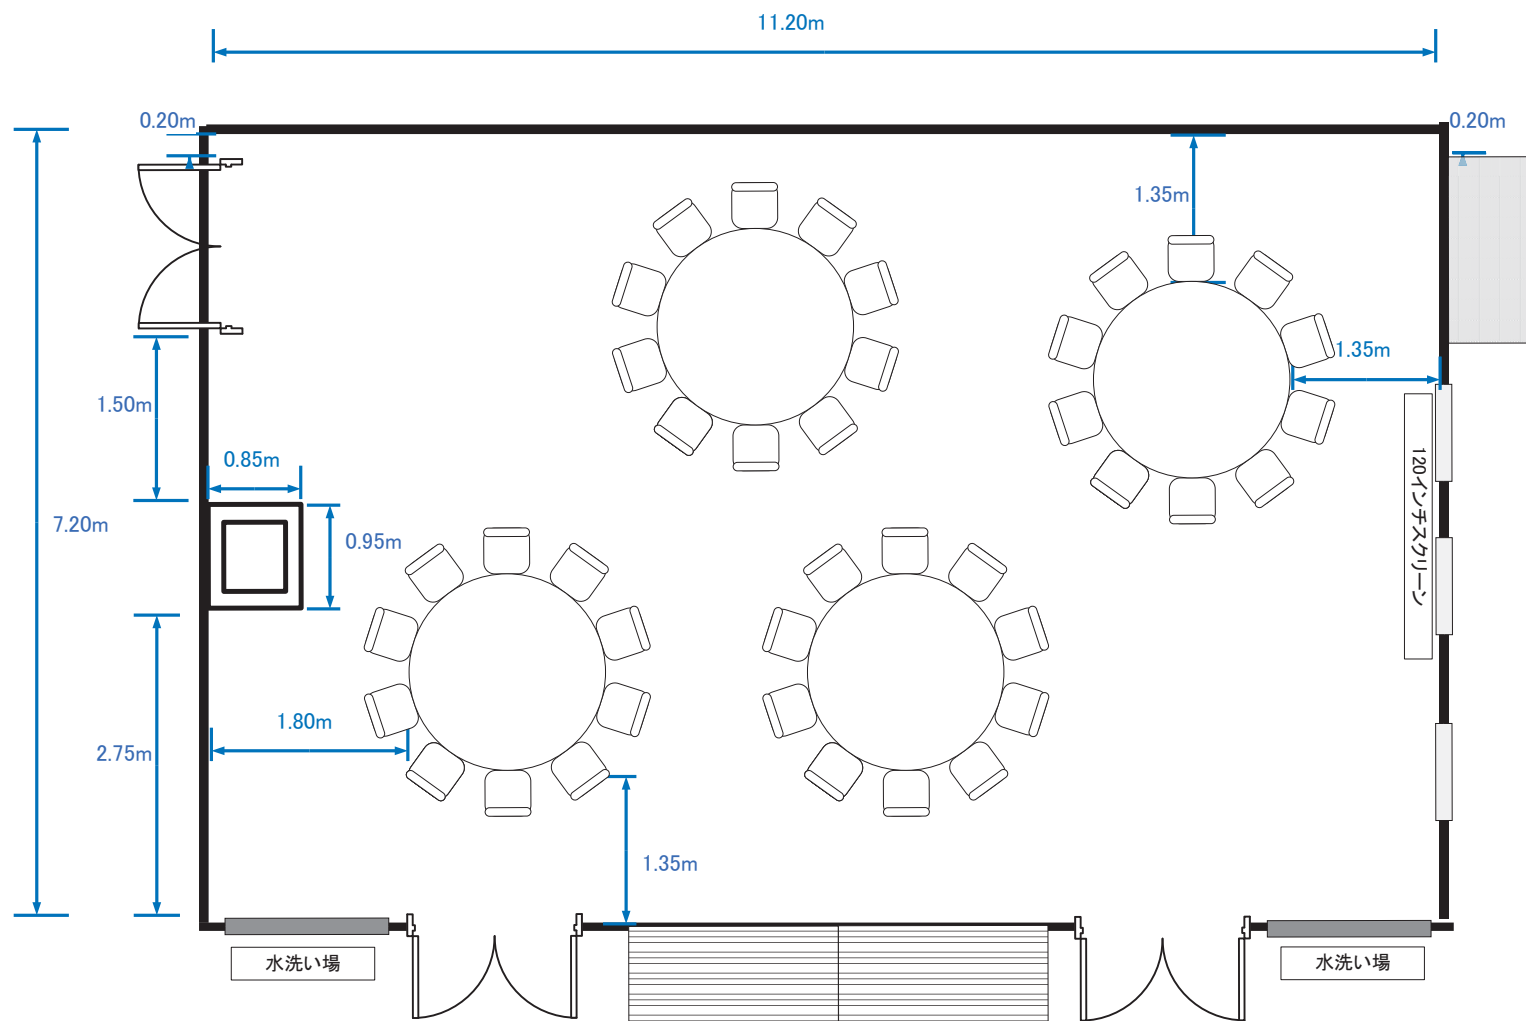

Room A (島型 90席)

Room B (シアター型横 128席)

Room B (スクール型横 105席)

Room B (パーティー型横 着席60席)

Room B (口型横 54席)

Room B (島組 75席)

Room C (シアター型 84席)

Room C (スクール型 54席)

Room C (パーティー型 着席40席)

Room C (口型 42席)

Room C (島型 54席)

Room D+E (シアター型 60席)

Room D+E (スクール型 45席)

Room D+E (パーティー型 着席40席)

Room D+E (口型 36席)

Room D+E (島型 36席)

Room D (シアター型 30席)

Room D (スクール型 18席)

Room D (パーティー型 着席18席)

Room D (口型 18席)

Room E (シアター型 24席)

Room E (スクール型 18席)

Room E (パーティー型 着席20席)

Room E (口型 18席)

Room F (シアター型 24席)

Room F (スクール型 18席)

Room F (口型 18席)