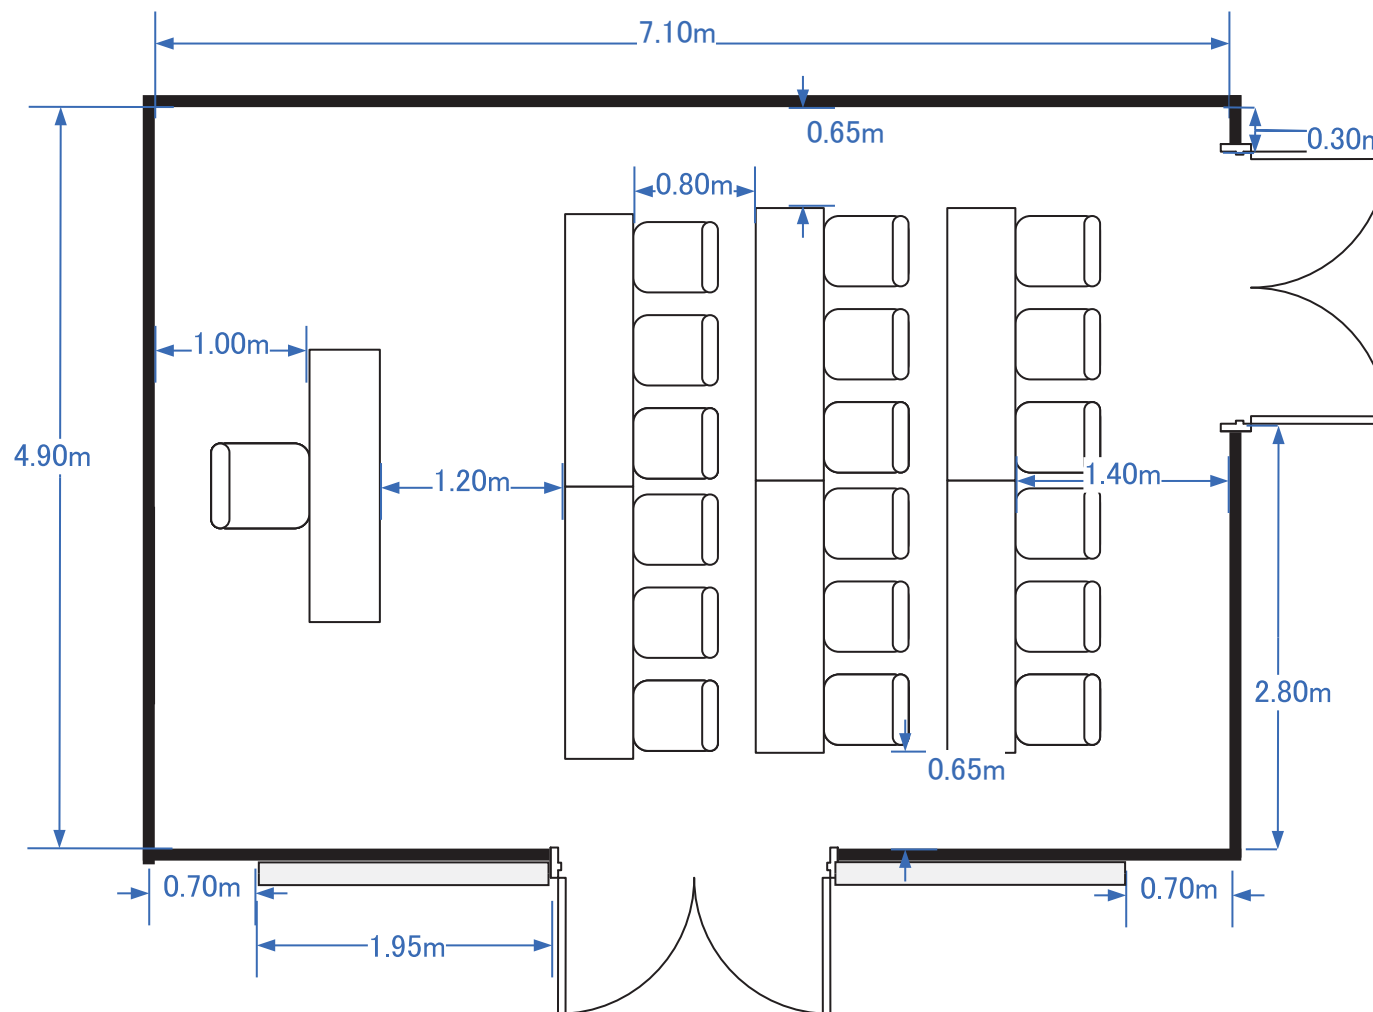

Room A (島型 90席)

Room B (シアター型横 128席)

Room B (スクール型横 105席)

Room B (パーティー型横 着席60席)

Room B (口型横 54席)

Room B (島組 75席)

Room C (シアター型 84席)

Room C (スクール型 54席)

Room C (パーティー型 着席40席)

Room C (口型 42席)

Room C (島型 54席)

Room D+E (シアター型 60席)

Room D+E (スクール型 45席)

Room D+E (パーティー型 着席40席)

Room D+E (口型 36席)

Room D+E (島型 36席)

Room D (シアター型 30席)

Room D (スクール型 18席)

Room D (パーティー型 着席18席)

Room D (口型 18席)

Room E (シアター型 24席)

Room E (スクール型 18席)

Room E (パーティー型 着席20席)

Room E (口型 18席)

Room F (シアター型 24席)

Room F (スクール型 18席)

Room F (口型 18席)