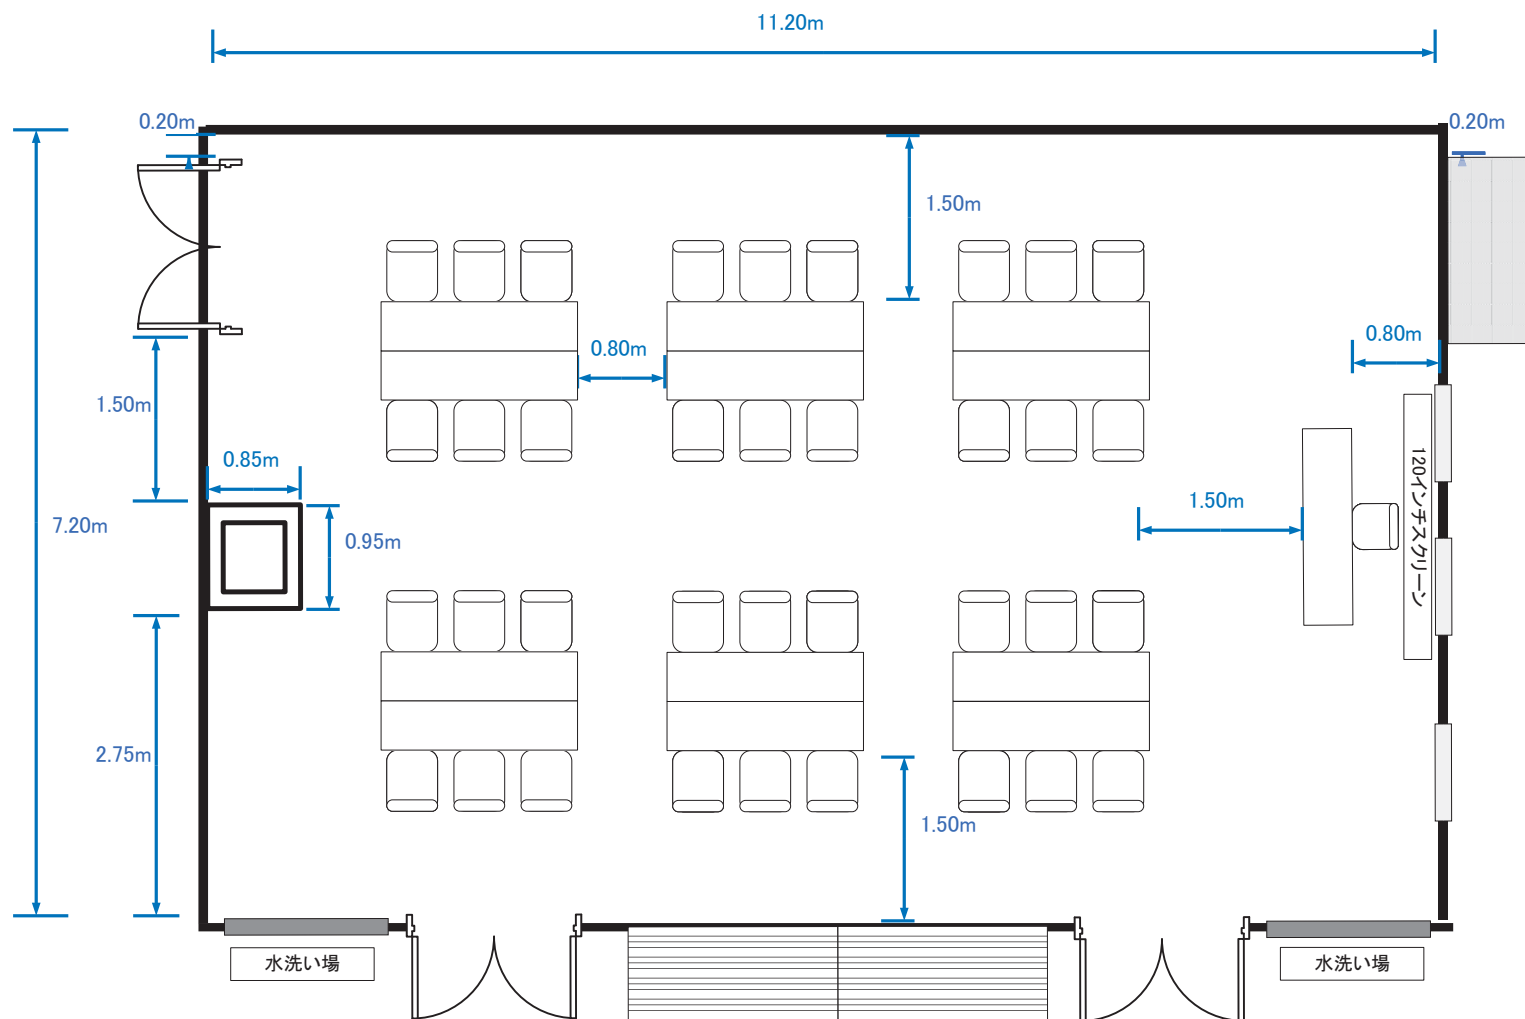

Room A (島型 90席)

Room B (シアター型横 128席)

Room B (スクール型横 105席)

Room B (パーティー型横 着席60席)

Room B (口型横 54席)

Room B (島組 75席)

Room C (シアター型 84席)

Room C (スクール型 54席)

Room C (パーティー型 着席40席)

Room C (口型 42席)

Room C (島型 54席)

Room D+E (シアター型 60席)

Room D+E (スクール型 45席)

Room D+E (パーティー型 着席40席)

Room D+E (口型 36席)

Room D+E (島型 36席)

Room D (シアター型 30席)

Room D (スクール型 18席)

Room D (パーティー型 着席18席)

Room D (口型 18席)

Room E (シアター型 24席)

Room E (スクール型 18席)

Room E (パーティー型 着席20席)

Room E (口型 18席)

Room F (シアター型 24席)

Room F (スクール型 18席)

Room F (口型 18席)