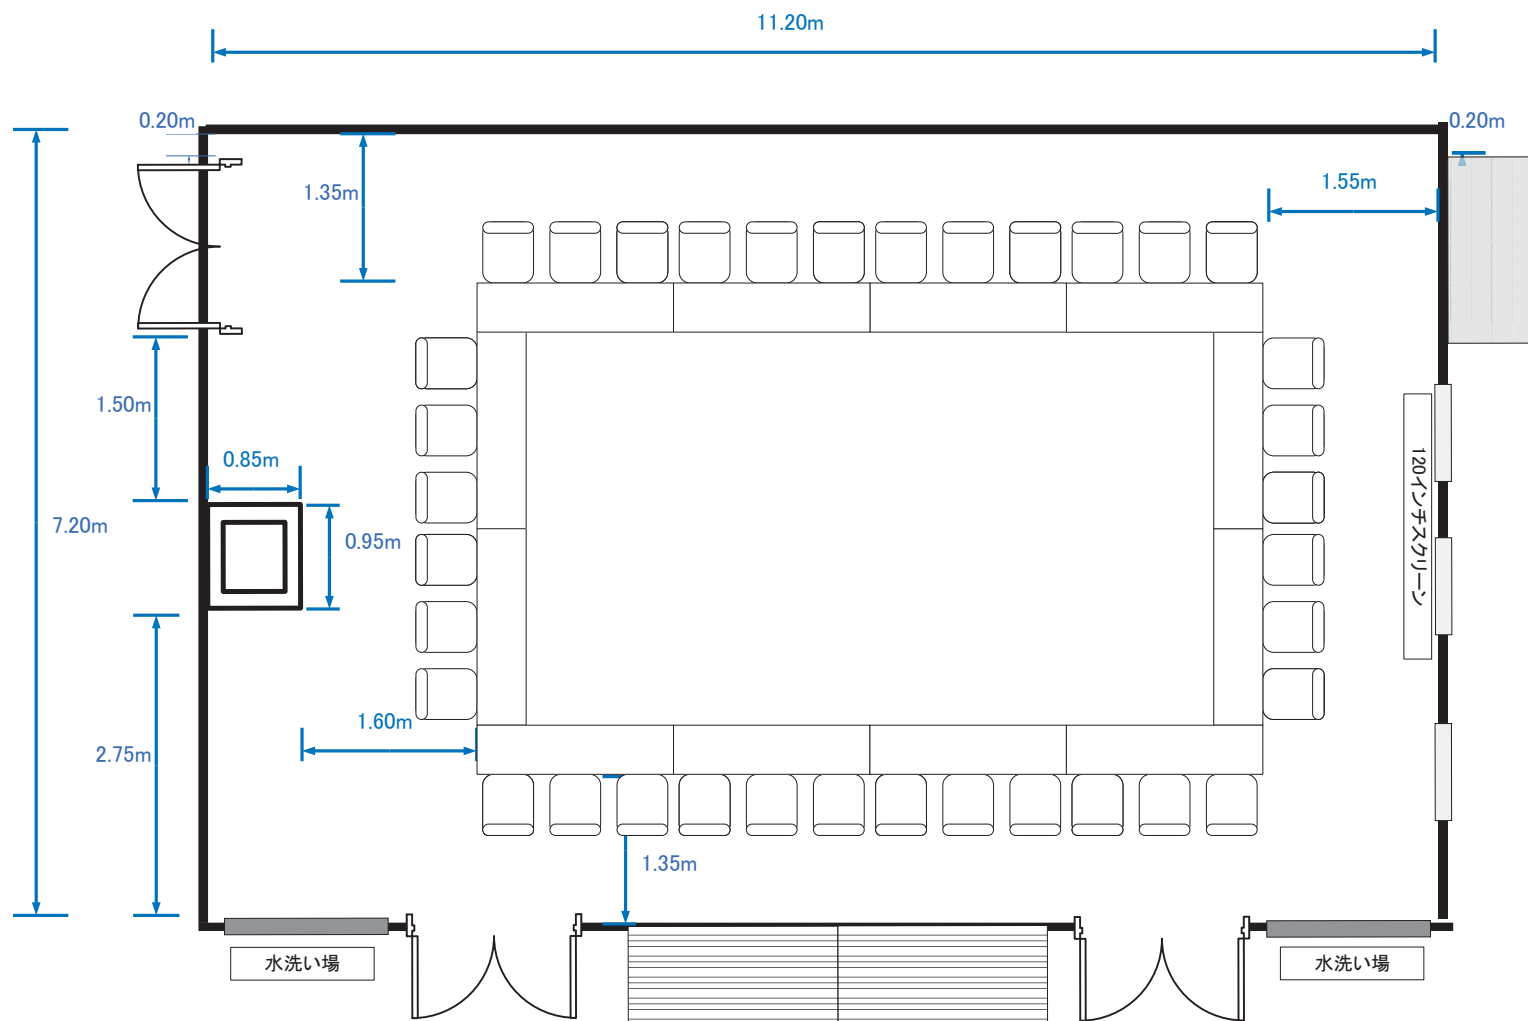

Room A (島型 90席)

Room B (シアター型横 128席)

Room B (スクール型横 105席)

Room B (パーティー型横 着席60席)

Room B (口型横 54席)

Room B (島組 75席)

Room C (シアター型 84席)

Room C (スクール型 54席)

Room C (パーティー型 着席40席)

Room C (口型 42席)

Room C (島型 54席)

Room D+E (シアター型 60席)

Room D+E (スクール型 45席)

Room D+E (パーティー型 着席40席)

Room D+E (口型 36席)

Room D+E (島型 36席)

Room D (シアター型 30席)

Room D (スクール型 18席)

Room D (パーティー型 着席18席)

Room D (口型 18席)

Room E (シアター型 24席)

Room E (スクール型 18席)

Room E (パーティー型 着席20席)

Room E (口型 18席)

Room F (シアター型 24席)

Room F (スクール型 18席)

Room F (口型 18席)