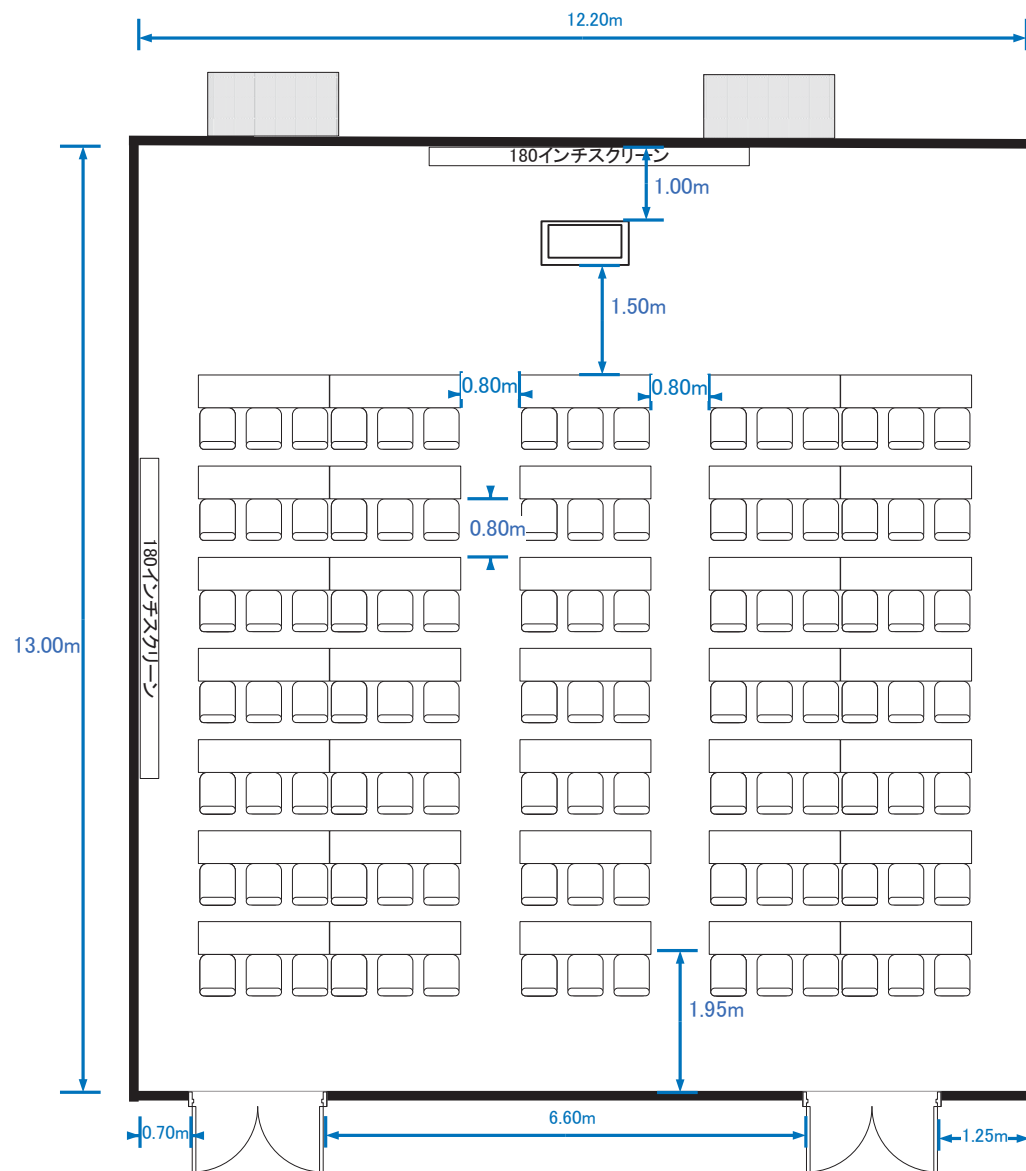

Room A+B (シアター型横 306席)

Room A+B (シアター型縦 306席)

Room A+B (スクール型横 210席)

Room A+B (スクール型縦 225席)

Room A+B (パーティー型横 着席160席)

Room A+B (パーティー型縦 着席160席)

# Room A+B (島型横 186席)

Room A (シアター型横 128席)

Room A (シアター型縦 128席)

Room A (スクール型横 105席)

Room A (スクール型縦 105席)

Room A (パーティー型横 着席60席)

Room A (パーティー型縦 着席60席)

Room A (口型 54席)

Room A (島型 90席)

Room B (シアター型横 128席)

Room B (スクール型横 105席)

Room B (パーティー型横 着席60席)

Room B (口型横 54席)

Room B (島組 75席)

Room C (シアター型 84席)

Room C (スクール型 54席)

Room C (パーティー型 着席40席)

Room C (口型 42席)

Room C (島型 54席)

Room D+E (シアター型 60席)

Room D+E (スクール型 45席)

Room D+E (パーティー型 着席40席)

Room D+E (口型 36席)

Room D+E (島型 36席)