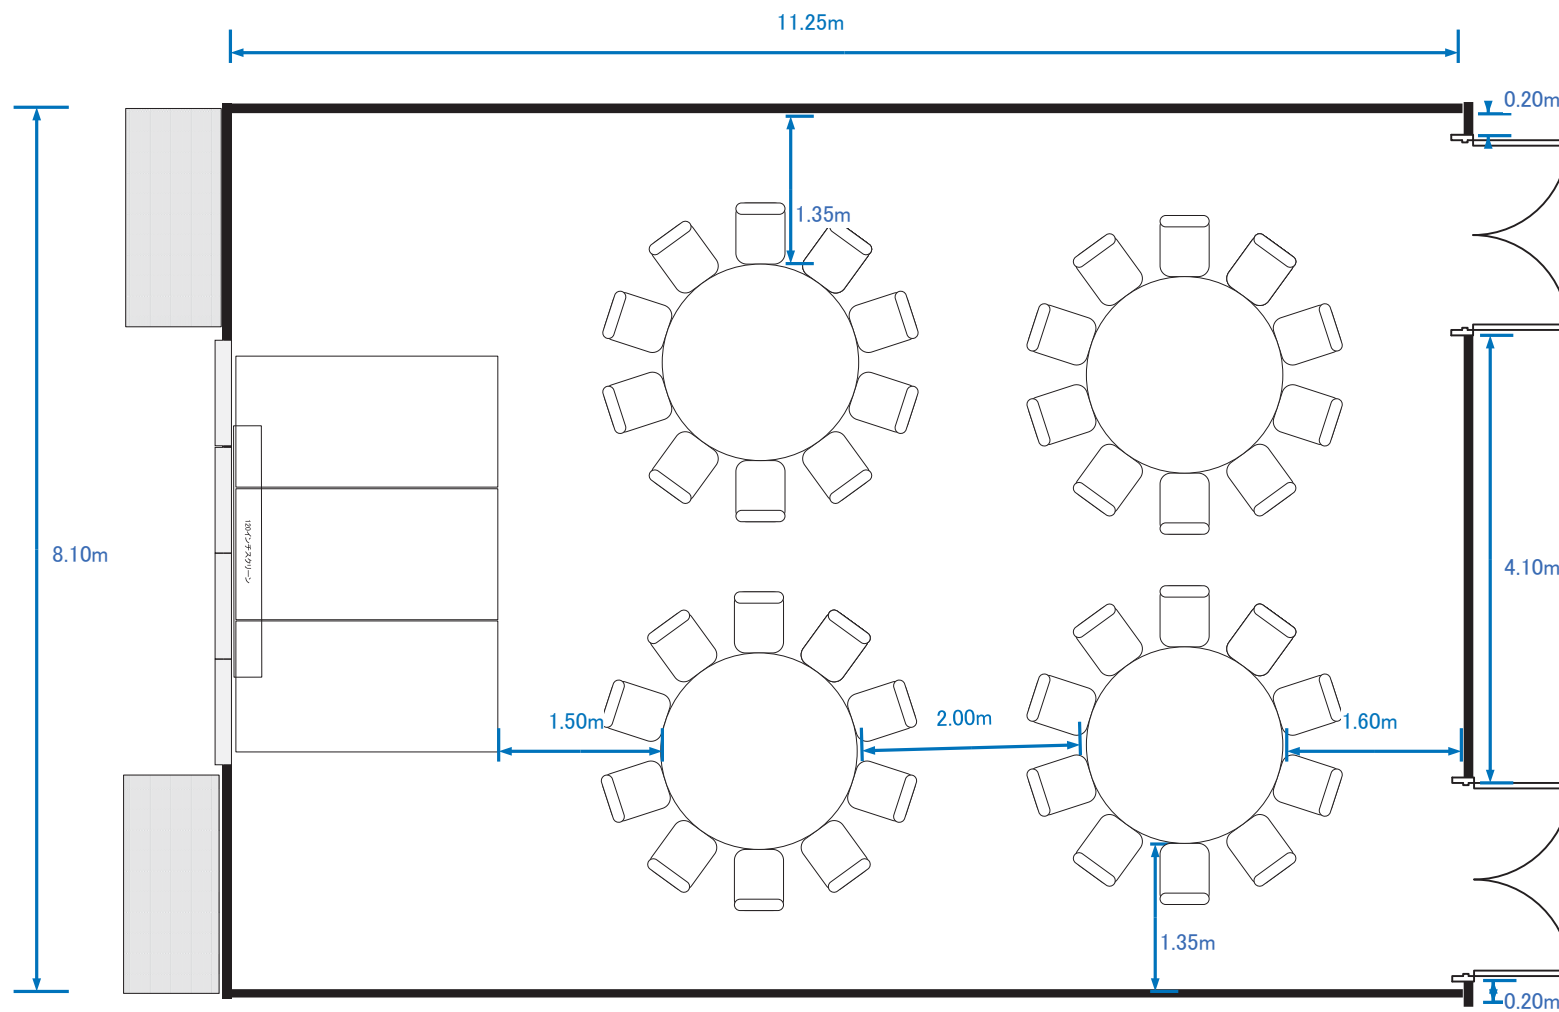

# Room A+B (島型横 186席)

Room A (シアター型横 128席)

Room A (シアター型縦 128席)

Room A (スクール型横 105席)

Room A (スクール型縦 105席)

Room A (パーティー型横 着席60席)

Room A (パーティー型縦 着席60席)

Room A (口型 54席)

Room A (島型 90席)

Room B (シアター型横 128席)

Room B (スクール型横 105席)

Room B (パーティー型横 着席60席)

Room B (口型横 54席)

Room B (島組 75席)

Room C (シアター型 84席)

Room C (スクール型 54席)

Room C (パーティー型 着席40席)

Room C (口型 42席)

Room C (島型 54席)

Room D+E (シアター型 60席)

Room D+E (スクール型 45席)

Room D+E (パーティー型 着席40席)

Room D+E (口型 36席)

Room D+E (島型 36席)

Room D (シアター型 30席)

Room D (スクール型 18席)

Room D (パーティー型 着席18席)

Room D (口型 18席)

Room E (シアター型 24席)

Room E (スクール型 18席)

Room E (パーティー型 着席20席)

Room E (口型 18席)