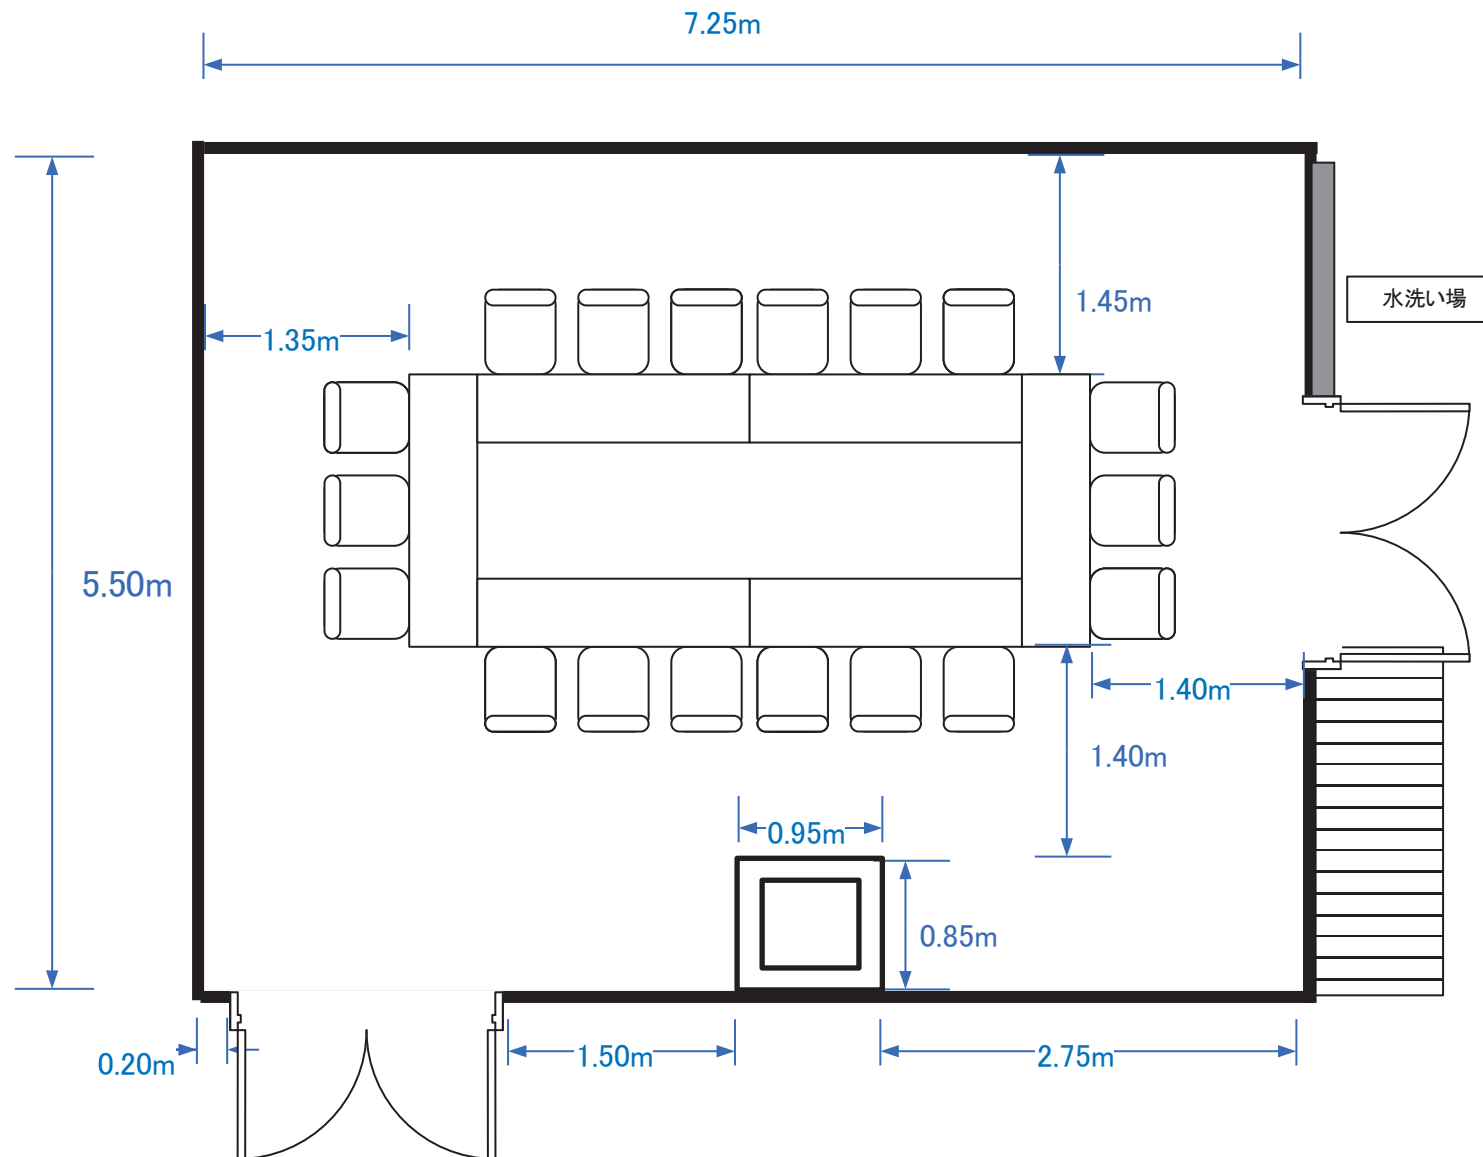

Room A (島型 90席)

Room B (シアター型横 128席)

Room B (スクール型横 105席)

Room B (パーティー型横 着席60席)

Room B (口型横 54席)

Room B (島組 75席)

Room C (シアター型 84席)

Room C (スクール型 54席)

Room C (パーティー型 着席40席)

Room C (口型 42席)

Room C (島型 54席)

Room D+E (シアター型 60席)

Room D+E (スクール型 45席)

Room D+E (パーティー型 着席40席)

Room D+E (口型 36席)

Room D+E (島型 36席)

Room D (シアター型 30席)

Room D (スクール型 18席)

Room D (パーティー型 着席18席)

Room D (口型 18席)

Room E (シアター型 24席)

Room E (スクール型 18席)

Room E (パーティー型 着席20席)

Room E (口型 18席)

Room F (シアター型 24席)

Room F (スクール型 18席)

Room F (口型 18席)