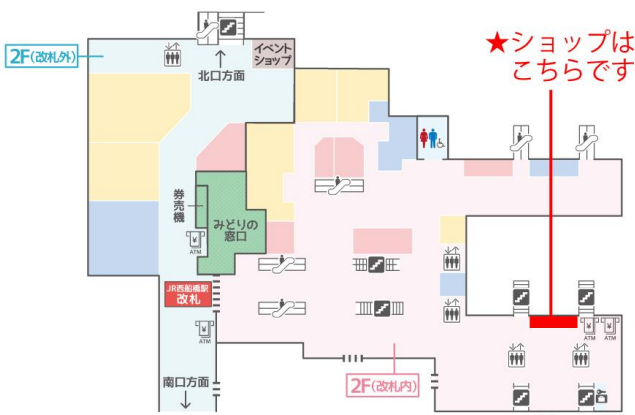

2月8日(金)

ペリエ西船橋にOPEN!!

メガネスーパー + コンタクト

コンタクトレンズ在庫豊富！1DAY、2WEEK、カラーコンタクトの
人気ブランド取り揃えております。
目のお悩みもベテランスタッフが、しっかりカウンセリングを
させていただきます

祝 開業記念

2月8日(金)~

2月28日(木)

期間中は一部ブランドを除き、カラー
コンタクトを通常価格から50%OFFで
販売します。