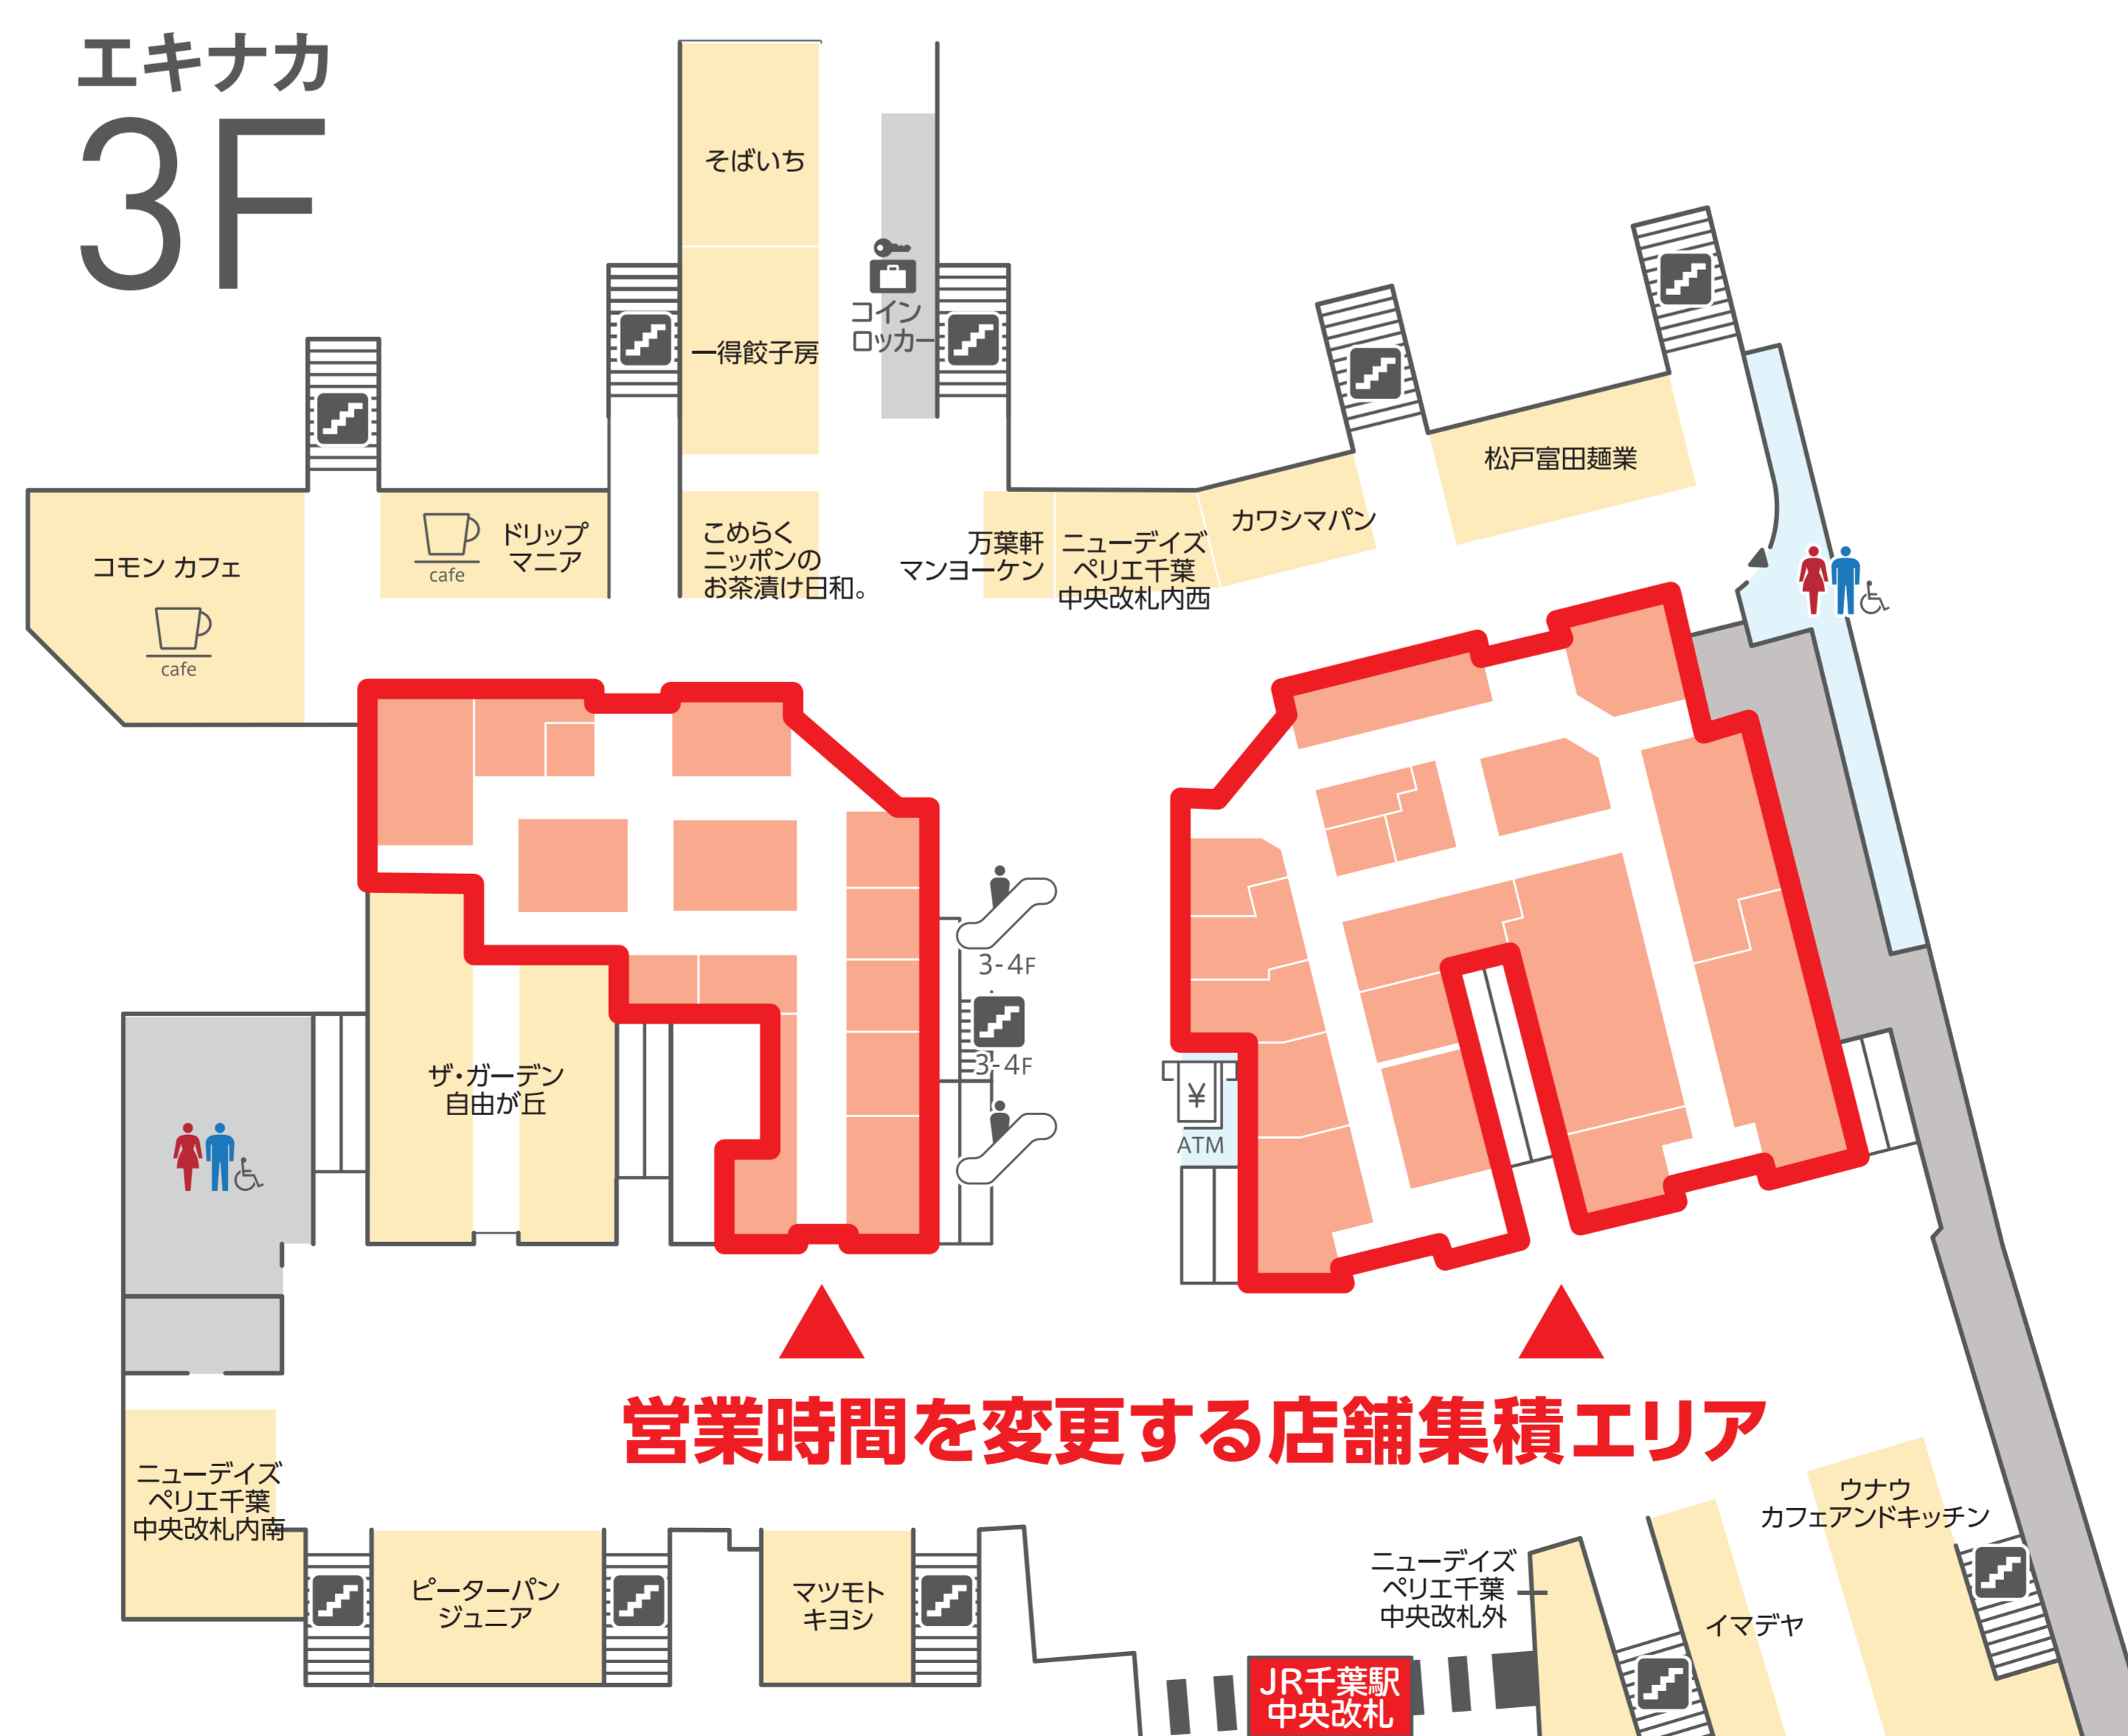

## 本館(駅ビル)・ストリート1・ストリート2・ペリチカ

月 AM **10:30** – PM 9:00 営業開始時刻を  
30分繰り下げ

火～土 AM 10:00 – PM 9:00 変更なし

日・祝 AM 10:00 – PM **8:30** 営業終了時刻を  
30分繰り上げ

## エキナカ3F(店舗集積エリア)

月～土 AM **9:00** – PM 10:00 営業開始時刻を  
60分繰り下げ

日・祝 AM 9:00 – PM 9:00 変更なし

※月曜日が祝日の場合は、「日・祝」営業時間が適用されます。

※B1Fペリチカバル、本館1Fペリーズキッチン(フードコート)、本館5Fペリエダイニング、エキナカ4Fは変更ございません。

※冬季期間(2月1日から末日)は全日営業終了時刻を30分繰り上げいたします。(エキナカを除く)