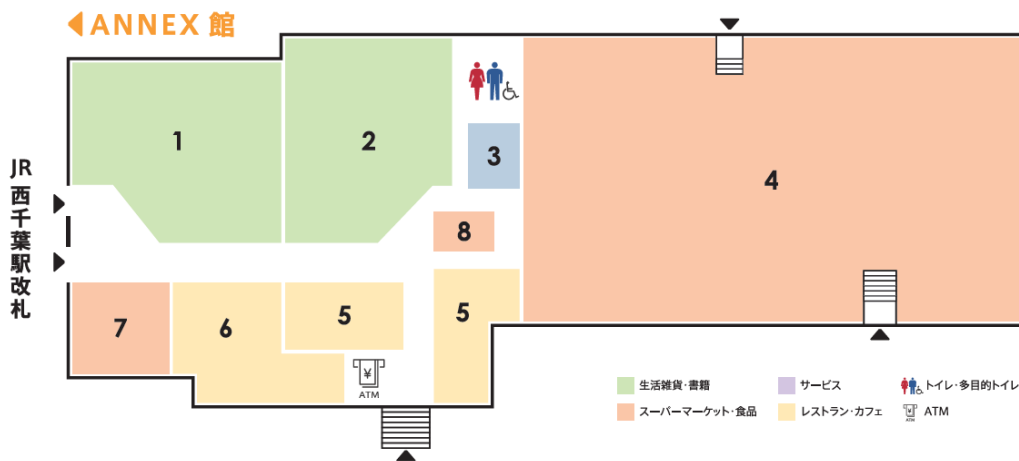

フロアマップ

PERIE

西千葉

本館 FLOOR MAP

本館 SHOP GUIDE

 1 ドラッグストア マツモトキヨシ 営業時間 9:00~22:00	 2 書籍 文芸 くまざわ書店 営業時間 10:00~21:00	 3 百貨 ほけん百花 営業時間 10:00~20:00	 4 スーパーマーケット ワイズマート 営業時間 10:00~23:00
 5 カフェ タリーズコーヒー 営業時間 平日 7:00~21:00 土日祝 8:00~21:00	 6 ハンバーガー ロッテリア 営業時間 7:00~21:00	 7 ペーカリーカフェ ハースブラウン 営業時間 7:00~21:00	 8 和菓子 葉匠ささや 営業時間 10:00~21:00