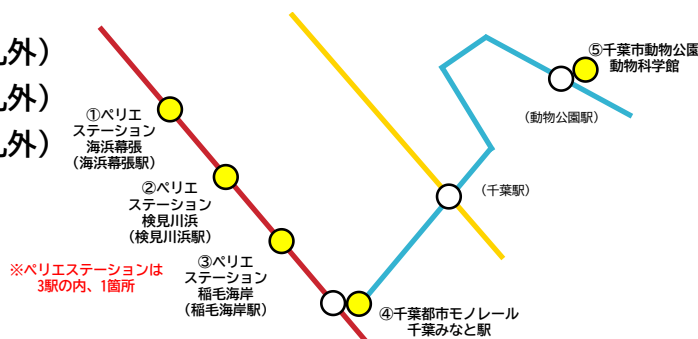

えきなかどうぶつえん #2

千葉ステーションビルがJR東日本より運営受託をした駅「ペリエステーション」では、地域情報発信の拠点となり沿線地域の価値向上を目指しています。

今回も企業間連携を通じて「えきなかどうぶつえん」を開催し、駅や街、エリア全体、京葉線沿線を盛り上げてまいります。

■ 開催期間：2022年6月4日（土）～6月19日（日）

■ 開催場所：ペリエステーション稲毛海岸（稲毛海岸駅）

えきなかどうぶつえん #2 イベント内容

「えきなかどうぶつえん #2」では当日はもちろんその前からも、お客さまに楽しくお過ごし頂ける様、ペリエステーション稲毛海岸を中心に様々なイベントを企画します。

イベント①

チーターをさがせ！スタンプラリー（開催期間：6月4日～6月19日）

JR京葉線と千葉都市モノレール、千葉市動物公園を繋ぐスタンプラリーを行います。千葉市動物公園の「チーター」がモチーフのスタンプを集めて賞品をゲット！集めて楽しいスタンプラリーに、ぜひご家族揃ってご参加ください。

《スタンプ設置場所》

- ①ペリエステーション海浜幕張（海浜幕張駅改札外）
- ②ペリエステーション検見川浜（検見川浜駅改札外）
- ③ペリエステーション稲毛海岸（稲毛海岸駅改札外）
- 千葉都市モノレール ④千葉みなと駅（改札内）
- 千葉市動物公園 ⑤動物科学館総合案内（園内）

※設置場所の詳細は専用のスタンプ台紙でご確認ください。

《達成賞》

ペリエステーション、千葉都市モノレール、千葉市動物公園、3箇所のチータースタンプを全て集めた先着500名の方に、達成賞としてオリジナル缶バッジなどの賞品をお渡しします。

達成賞内容

<3点セット>

- ・オリジナル缶バッジ
- ・モノちゃんカード
- ・どうぶつカード

※賞品やデザインが変更となる場合があります。カードの図柄は選べません。

《参加方法》

上記5箇所のスタンプ設置場所、及び、JR千葉支社管内の京葉線、総武線の主要駅で配布する専用のスタンプ台紙を受け取ってからご参加下さい。スタンプラリーの参加は無料ですが、スタンプの押印には乗車券類の購入や入園券の購入が必要となる場合がございます。