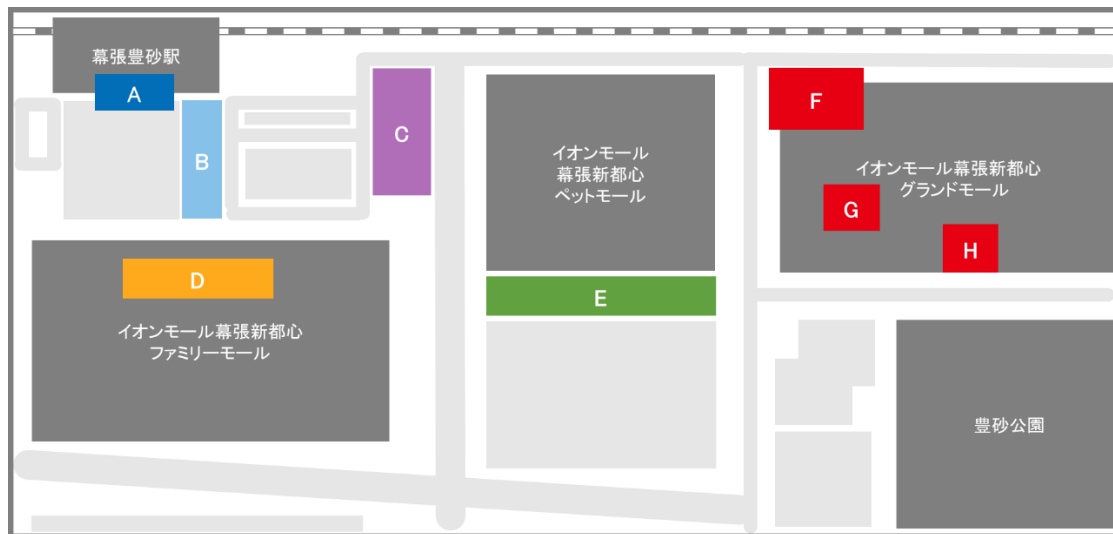

AEON MALL

2023年2月13日
 千葉市
 千葉県
 イオンモール株式会社
 東日本旅客鉄道株式会社千葉支社
 株式会社千葉ステーションビル

「幕張豊砂駅開業まつり」を開催します！

- 2023年3月18日(土)京葉線の新習志野駅～海浜幕張駅間に「幕張豊砂駅」が開業します。地域や来訪された皆さまとともに、楽しみながら新駅開業をお祝いできるよう、千葉市・千葉県・イオンモール株式会社・東日本旅客鉄道株式会社千葉支社(以下「JR 東日本千葉支社」)・株式会社千葉ステーションビル(駅ビル「ペリエ」を運営)が中心となり、開業記念イベント「幕張豊砂駅開業まつり」を企画しました。
- 自治体や幕張豊砂駅周辺の企業が協力しながら、各種イベントや楽しい企画を多数ご用意しています。ぜひこの機会に「幕張豊砂駅開業まつり」へお越しください。

1 実施場所・主なイベントの実施期間

Aゾーン

- ・モバイルスタンプラリー(3月18日～4月16日)
- ・駅ピアノ設置(3月25日～4月9日)
- ・ちばのいち (3月18日～26日)

Bゾーン

- ・幕張新都心の歩み展(3月18日～)
- ・マスコットキャラクター大集合(3月18日)

Cゾーン

- ・消防・警察音楽隊による演奏(3月18日)

Dゾーン