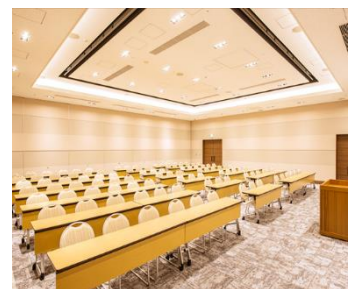

【ペリエ千葉 × coin space(コインスペース) 夏休み企画】

ペリエでクールシェアしませんか？

千葉駅直結「ペリエホール自習室」を実施

暑い夏、快適空間で受験生・学生・オフィスワーカーを応援します

2023年8月14日(月)～8月17日(木)

ペリエ千葉本館7F ペリエホール ルームB・C

株式会社千葉ステーションビル(本社：千葉市中央区)が運営する商業施設「ペリエ千葉」では、コインスペース株式会社と協同し、JR千葉駅直結「ペリエホール」を2023年8月14日(月)～17日(木)の期間、受験勉強や資格試験を控える学生やオフィスワーカーを始め、ホールの快適な空間を皆さまにご活用いただける自習室として貸出を実施いたします。

ペリエでクールシェアしませんか？

学生・社会人のみなさん！

PERIE × coin space

夏休み
ペリエホール自習室

2023 8.14(月) → 8.17(木) 各日 9:00~20:00 [最終入場19:00]

場所 ペリエ千葉 本館7F
ペリエホール ルームB,C

料金 60 min ¥400 1日最大 ¥1,200 特別回数券4枚(1日利用券4枚分) ¥4,000

予約用 QRコード

ご利用方法

スマホで簡単チェックイン！事前予約で座席を確保、WiFi完備

期 間：2023年8月14日(月)～8月17日(木)
 ご利用時間：各日9:00～20:00(最終入場19:00)
 場 所：ペリエ千葉7F ペリエホール ルームB、C ※計52席
 ご利用方法：スマートフォンからチェックイン(当日予約可)
 料金(税込)：①60分/400円、1日最大1,200円
 ②特別回数券4枚(1日利用券4枚分)4,000円
 支払い方法：クレジットカード/PayPay/LINE Payのみ
 予約時はクレジットカード登録必須
 詳 細：coin space <https://coinspace.jp/shops/65>
 ペリエホール <https://www.perie.co.jp/chiba/periehall/index.html>