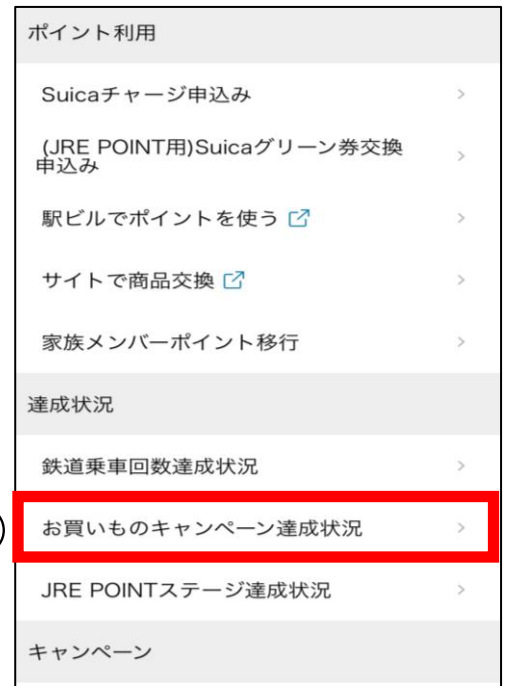

【PERIE Mate Program 会員証の不具合について】

現在、一部のお客さまにおいて、PERIE Mate Program 会員証が正常に表示されず、ログインできない(画面が白く表示される)不具合が発生しております。

ただいま、原因の調査および復旧対応を進めております。
不具合が解消されるまでの間、特典をご利用の際は、下記の画面をショップスタッフへご提示くださいようお願いいたします。

お客さまにはご不便をおかけし誠に申し訳ございません。
復旧まで今しばらくお待ちくださいますようお願い申し上げます。

①JRE POINTアプリへログイン

②ログイン後、メニュー(画面左上 三マーク)を選択

③お買いものキャンペーン達成状況を選択

▼PERIE Mate会員の方▼

▼PERIE Mateゴールド会員の方▼

④2026【PERIE Mate Program】を提示

④2025【PERIE Mate Program】を提示

または ④3月20日配信のメールマガジンを提示