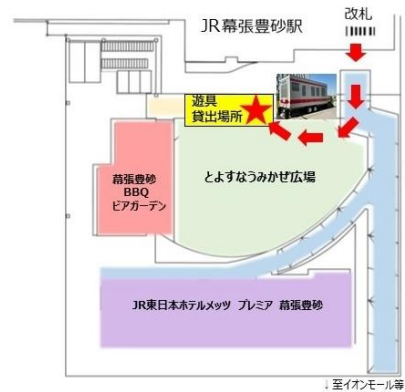

### 3 『お子さま向け遊具無料貸出』 実施概要

- 貸出場所 JR幕張豊砂駅前「とよすなうみかぜ広場」内
- 貸出商品 縄跳び、フラフープ、しっぽ取りゲーム、レジャーシート等

【縄跳び】

【フラフープ】

- 利用方法 貸出時間内は右図の「遊具貸出場所」から、遊びたい遊具を無料でご利用いただけます。

※ 「とよすなうみかぜ広場」内でご利用ください

※ 雨天時・広場でのイベント開催時は遊具貸出を中止する場合があります

#### <参考> 「とよすなうみかぜ広場」

海風を感じられる広場には、ホテル、バーベキューテラスや鉄道運転体験ハウスなどの施設が配置され、JR幕張豊砂駅直結の賑わい拠点として、幅広い来街者へ“憩い”とエンターテインメントを提供します。駅や街を訪れる皆さまの“憩い”と共に、イベント実施など様々な利用シーンを想定し、周辺環境と共存した新しい交流の場をお届けします。

【とよすなうみかぜ広場】

【幕張豊砂 BBQ ビアガーデン】