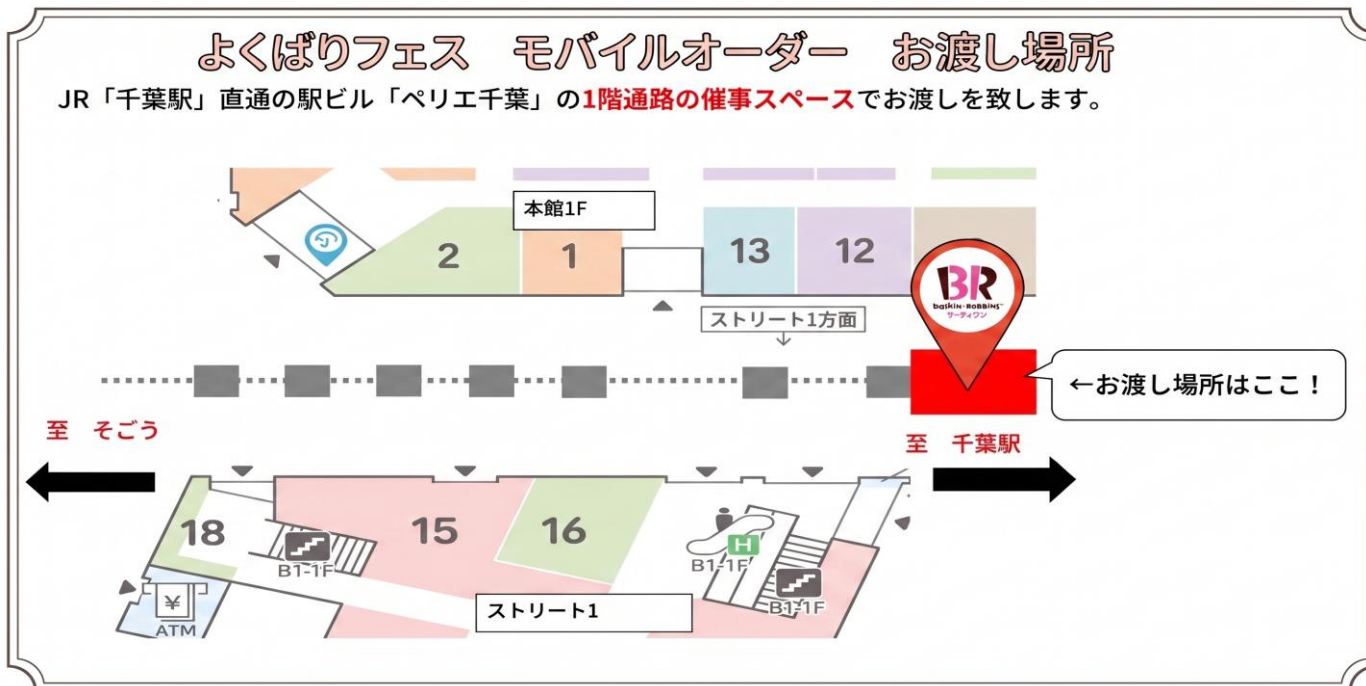

よくばりフェスのご案内

いつもペリエ千葉店をご利用いただき、誠にありがとうございます。

「よくばりフェス」開催に伴い、商品お受け取りの際、お並び列が大変混雑することが予想されます。

店頭での混雑緩和とお客様の安全確保のため、対象商品は**モバイルオーダーのみ**での販売とさせていただきます。
※ご注文後 翌日以降でのお渡しのみとなります。

対象商品

POP7 / POP8 / POP9 / POP10

詳しくはサーティワン公式HP
またはモバイルオーダーサイトで

POP7~POP10 当日のお渡し場所▼

JR「千葉駅」直通的の駅ビル「ペリエ千葉」の**1階通路の催事スペース**でお渡しを致します。

POP4~POP6につきましては、店舗にてお渡しを致します。
ご迷惑をお掛け致しますが、ご理解の程何卒宜しくお願い致します。